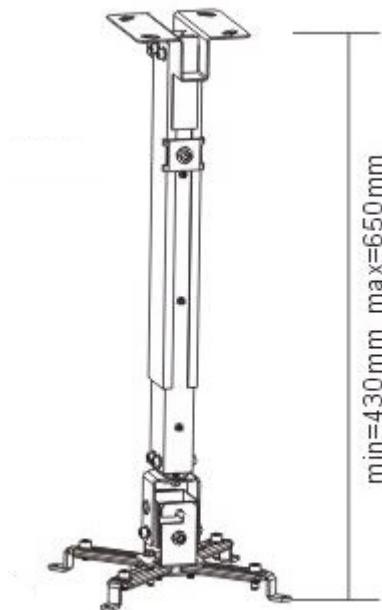

SUNNE BY ELITE SCREENS PRO02

Cena celkem:	820 Kč (bez DPH: 677 Kč)
Běžná cena:	902 Kč
Ušetříte:	82 Kč
Kód zboží:	PROA94993
Part No.:	PRO02
Záruka:	24 měs.
Stav:	Nové zboží

Popis

Sunne by Elite Screens PRO02

Stropní držák pro projektory. Maximální zatížení tohoto držáku je **20 kg**. Držák nabízí naklonění o 15°.

ZÁKLADNÍ SPECIFIKACE

Max. zatížení: 20 kg

Vzdálenost od stropu: 430-650 mm

Rozteč montážních bodů projektoru: 225 x 316 mm

Materiál: ocel

Barva: černá

[Informační list](#)