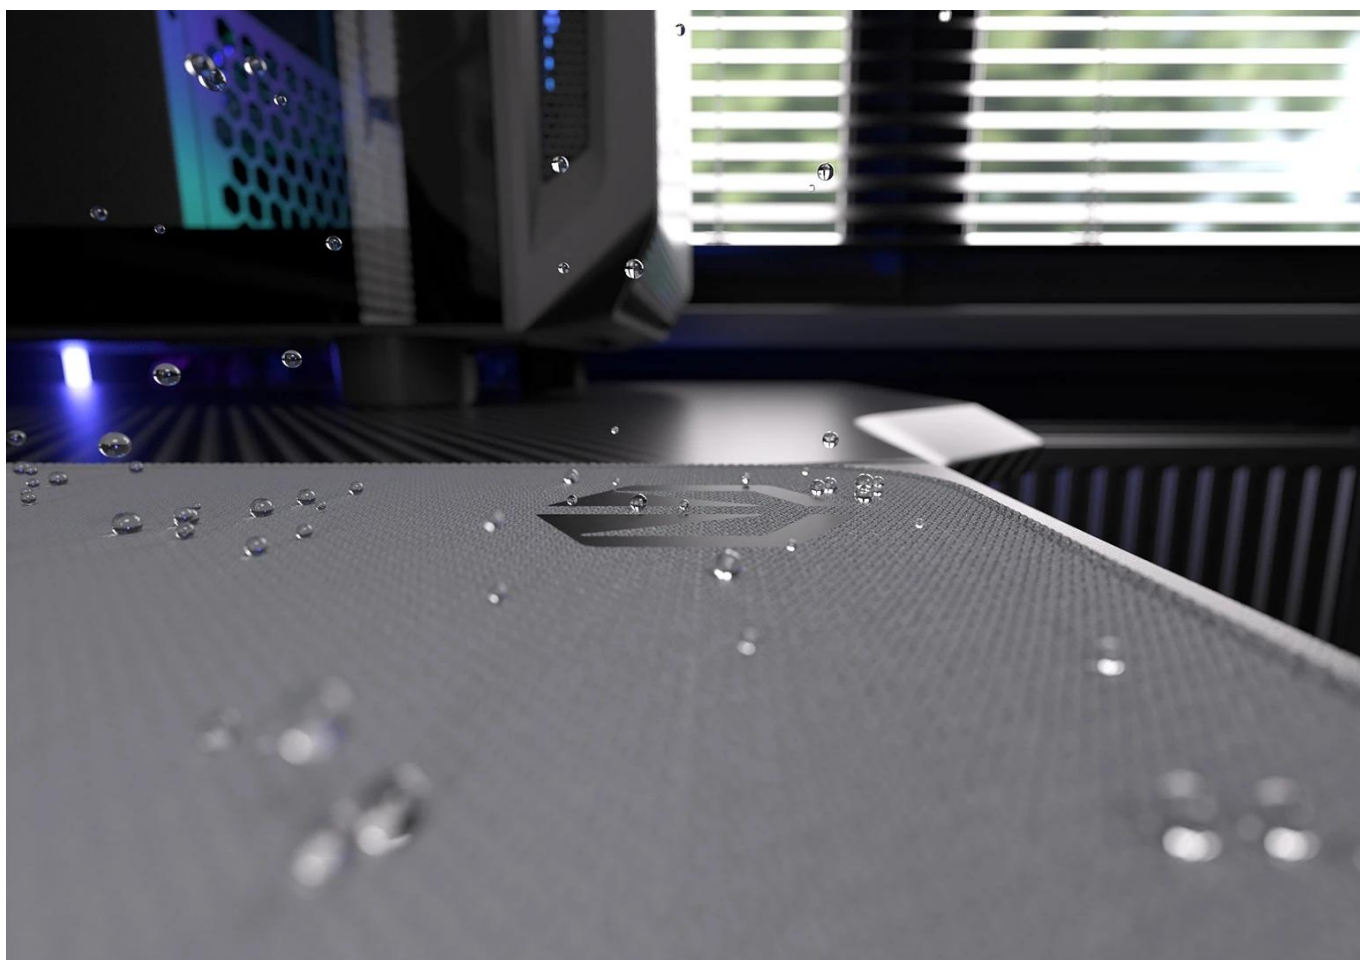

ENDORFY PURE ALT GRAY XL

Cena celkem:	510 Kč (bez DPH: 421 Kč)
Běžná cena:	561 Kč
Ušetříte:	51 Kč
Kód zboží:	MYSEND5110
Part No.:	EY6B022
Záruka:	24 měs.
Stav:	Nové zboží

Popis

Endorfy Pure Alt Gray XL - stylová estetika i praktické ovládání myši

Elegantní podložka pod myš Endorfy Pure Alt Gray XL, která je navržena pro každý pracovní i herní stůl. Velikost XL dosahuje **rozměrů 900 x 400 mm**, takže pokryje široký prostor pro pohodlný pohyb mši i umístění klávesnice. **Protiskluzová spodní vrstva** zajistí, že podložka pevně drží na místě, ať už zuřivě bojujete s firemními tabulkami, nebo virtuálními bossy.

Vnější povrch je navržen s ohledem na **optické i laserové senzory myši** a podporuje přesný a plynulý pohyb kurzoru.