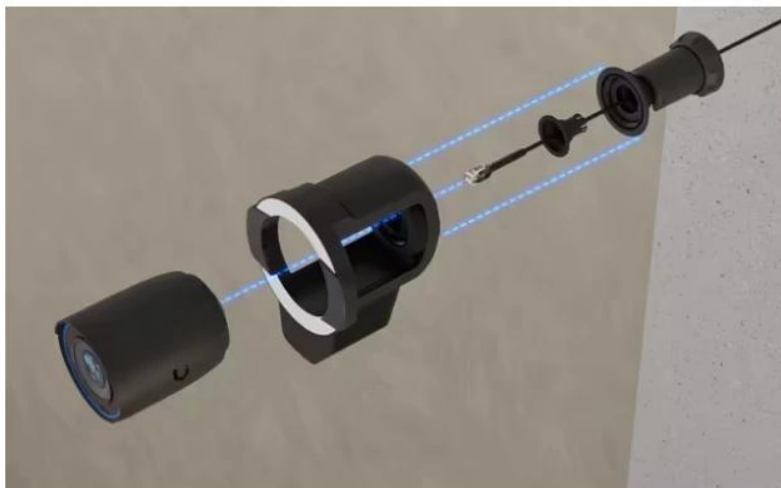

Popis

Ubiquiti UniFi Pro Bullet Enhancer B

Multifunkční rozšiřující modul pro kamery Ubiquiti G6 Pro Bullet a AI Pro s pokročilými funkcemi detekce a osvětlení.

UniFi Pro Bullet Enhancer B je specializované příslušenství navržené pro kamery **G6 Pro Bullet** a **AI Pro**, které výrazně rozšiřuje jejich možnosti. Modul kombinuje **IR LED osvětlení** s dosahem až 60 m pro noční vidění, integrovaný **radar s dosahem 35 m** pro detekci vozidel a osob, výkonný **světlomet 600 lm** pro barevné záznamy v noci a **reproduktor** pro obousměrnou komunikaci a odstrašení.

Zařízení se vyznačuje robustní konstrukcí z **hliníkové slitiny a polykarbonátu** s krytím **IPX5** pro odolnost proti povětrnostním vlivům. Napájení je realizováno přímo z připojené kamery, což zjednodušuje instalaci. Pracuje v širokém teplotním rozsahu od **-30 až +50 °C** a splňuje požadavky **NDA** pro použití v citlivých prostředích.

- Infračervené LED osvětlení s dosahem 60 m pro G6 Pro Bullet a 40 m pro AI Pro
- Integrovaný radar s detekcí osob do 20 m a vozidel do 35 m s přesností 0,5 m
- Výkonný světlomet 600 lm s teplotou 5700 K pro barevné noční záznamy
- Vestavěný reproduktor pro obousměrnou komunikaci a zvukové odstrašení
- Široký detekční úhel radaru 110° v horizontální rovině
- Odolná konstrukce IPX5 pro venkovní instalaci v teplotách -30 až +50 °C
- Napájení přímo z kamery bez potřeby samostatného zdroje

Radarová detekce

Pokročilý radarový systém měří vzdálenost a rychlost objektů, umožňuje spouštění barevného nočního vidění při detekci pohybu a vytváření chytrých upozornění na základě rychlosti objektů. Doporučená montážní výška je 2-5 m s náklonem 0-30°.