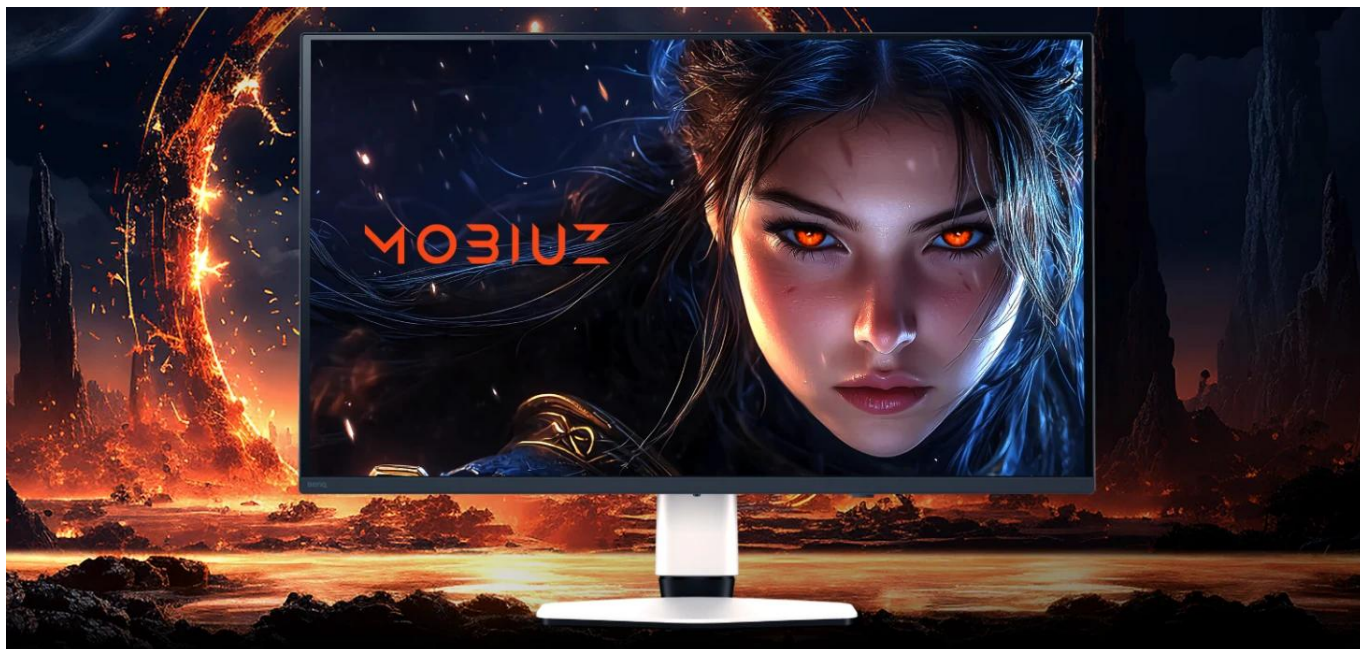

Popis

BenQ Mobiuz EX321UZ 31,5"

Herní monitor s QD-OLED technologií 4. generace a exkluzivní kalibrací BenQ Color Lab pro dokonalé zobrazení herního umění.

Monitor **BenQ Mobiuz EX321UZ** kombinuje **31,5" 4K QD-OLED panel** s kvantovými tečkami a obnovovací frekvencí **240 Hz** pro dokonalý herní zážitek. Díky technologii **Color Shuttle** s databází více než **120 barevných profilů** pro špičkové AAAA hry a profesionální kalibraci **BenQ Color Lab** zobrazuje každou hru přesně podle záměru tvůrců. Panel je chráněn **grafenovou fólií** pro prodlouženou životnost OLED displeje.

Monitor nabízí tři exkluzivní barevné režimy podle stylu herního umění - **Fantasy HDR, Sci-fi HDR a Realistické HDR** - které věrně reprezentují ikonické herní světy. S **99% pokrytím DCI-P3**, nativním kontrastem **1 500 000 : 1** a certifikací **VESA DisplayHDR True Black 500** poskytuje extrémně hlubokou černou a zářivé barvy. Extrémně rychlá odezva **0,03 ms** a podpora **FreeSync Premium Pro** zajišťují plynulý obraz bez rozmazání.

- QD-OLED panel 4. generace s grafenovou ochranou pro prodlouženou životnost displeje
- Databáze Color Shuttle s více než 120 barevnými profily pro AAAA hry s automatickým přepínáním
- Exkluzivní spektrální kalibrace BenQ Color Lab pro studiovou kvalitu barev a vysoký kontrast pixelů
- Rozlišení 3840 × 2160 px s obnovovací frekvencí 240 Hz a odezvou 0,03 ms pro konkurenční výhodu
- Certifikace VESA DisplayHDR True Black 500 s maximálním jasnem 1 000 nitů a nativním kontrastem 1 500 000 : 1
- Podpora konzolí s dálkovým ovládním, automatickým režimem nízké latence a eARC pro soundbary
- USB-C s Power Delivery 90 W, DisplayPort 2.1, 2× HDMI 2.1 a integrovaný USB hub 3.2 Gen 1
- Funkce KVM Switch pro ovládní více zařízení jednou klávesnicí a myší