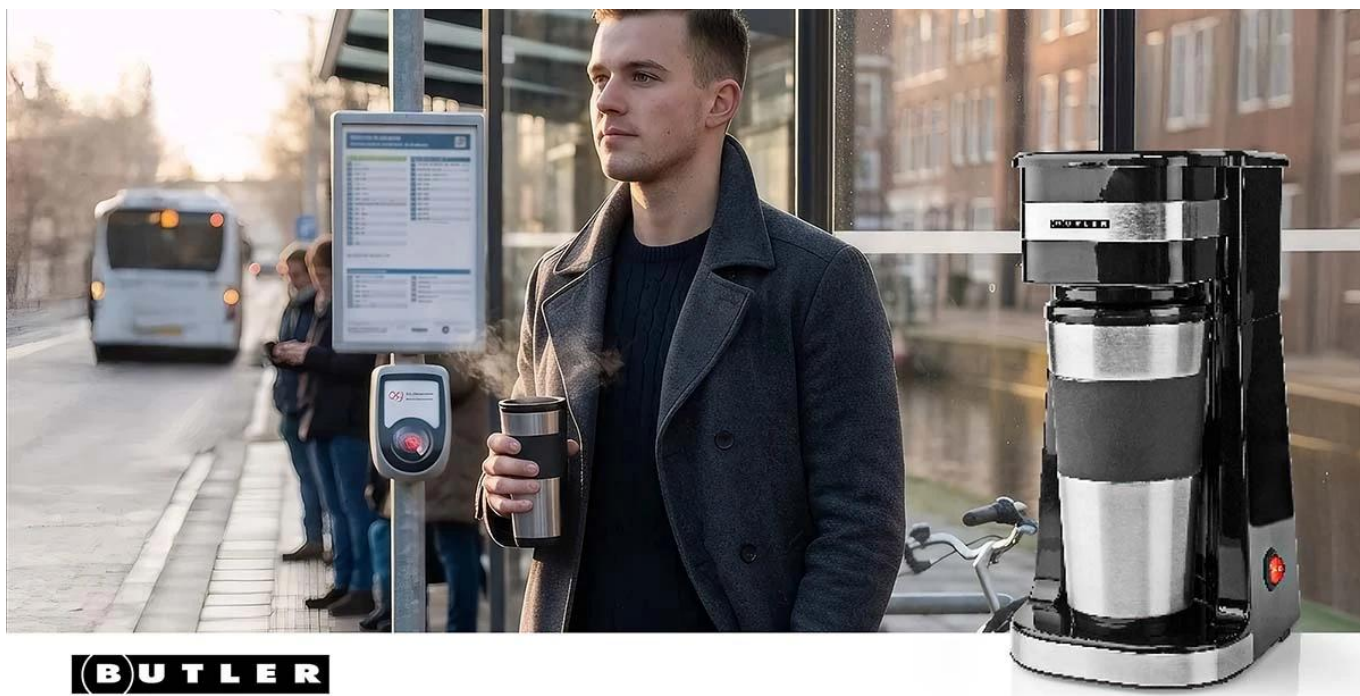

NEDIS 16100131

Cena celkem:	668 Kč (bez DPH: 552 Kč)
Běžná cena:	735 Kč
Ušetříte:	67 Kč
Kód zboží:	ELDNED1369
Part No.:	16100131
Záruka:	24 měs.
Stav:	Nové zboží

Popis

Nedis Butler kávovar na jeden šálek

Kompaktní kávovar pro přípravu jedné porce čerstvé kávy s praktickým cestovním hrnkem.

Tento jednošálkový kávovar značky **Butler** je ideálním řešením pro všechny, kteří preferují rychlou a jednoduchou přípravu kávy bez zbytečného úklidu. Přístroj je navržen pro zaneprázdněný životní styl a umožňuje rychle připravit čerstvou kávu doma, v kanceláři nebo na cestách. Vaří vždy jen jednu porci, což zajišťuje maximální čerstvost a eliminuje plýtvání.

Součástí kávovaru je **izolovaný cestovní hrnek o objemu 0,4 litru** s dvojitou stěnou z nerezové oceli, který udrží kávu teplou po delší dobu. Hrnek se vejde do většiny standardních držáků na nápoje v autě a je ideálním společníkem pro dojíždění do práce. Díky **kompaktním rozměrům 280 x 180 x 140 mm** a hmotnosti pouhých **960 g** se kávovar snadno vejde i do menších kuchyní, pokojů na kolejích nebo karavanu.

**BUTLER**

- Přístroj s výkonem 750 W pro rychlou přípravu jedné porce kávy o objemu 0,4 litru
- Izolovaný cestovní hrnek s dvojitou stěnou z nerezové oceli pro dlouhodobé udržení teploty
- Opakovaně použitelný nylonový permanentní filtr eliminuje potřebu papírových filtrů