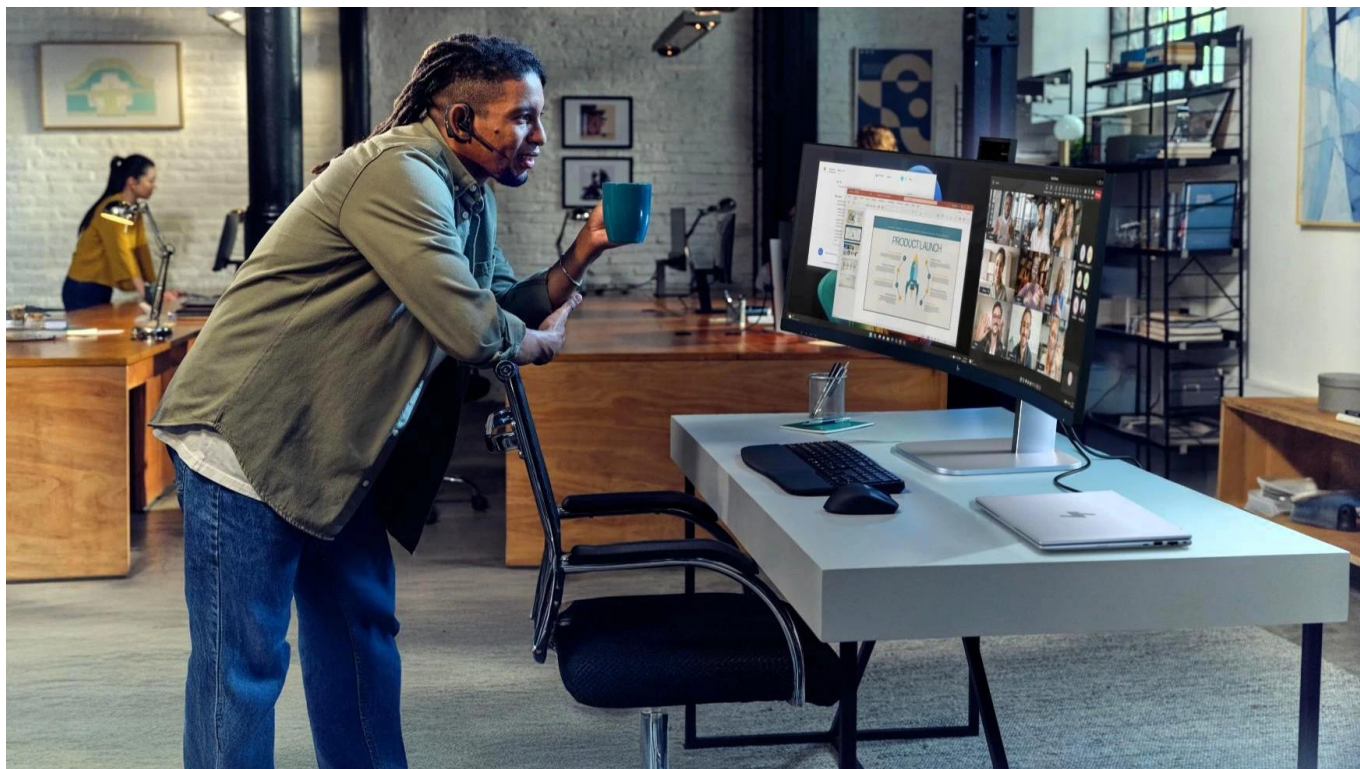

Monitor je vybaven integrovanou **5Mpx výsuvnou webkamerou Poly Studio** s AI funkcemi včetně automatického rámování a redukce šumu DNN AI. **2× 3W basové a 2× 5W výškové reproduktory** spolu se **dvěma mikrofony** s potlačením šumu poskytují kompletní konferenční řešení certifikované pro **Zoom** a kompatibilní s **Microsoft Teams**. Technologie **HP Device Bridge 2.0** umožňuje bezproblémovou práci se dvěma počítači současně pomocí jedné klávesnice a myši.

- Ultraširoký 49" zakřivený displej 1800R s rozlišením DQHD (5120 × 1440 px) a obnovovací frekvencí až 165 Hz pro plynulý obraz bez rozmazání
- Integrovaná 5Mpx výsuvná a naklápěcí webkamera Poly Studio s AI funkcemi pro automatické rámování a redukci šumu
- Výkonný audio systém s duálními 3W basovými a 5W výškovými reproduktory a dvěma mikrofony s AI potlačením šumu
- Technologie Virtual Multiple Display umožňuje rozdělení displeje na až tři virtuální pracovní plochy pro efektivní multitasking
- HP Device Bridge 2.0 pro bezproblémovou práci se dvěma počítači pomocí jedné klávesnice a myši včetně přenosu souborů
- USB-C Power Delivery až 140 W pro nabíjení notebooku a přenos dat jedním kabelem
- Ergonomický stojan s nastavením výšky 150 mm, náklonem -5° až +20° a otáčením ± 30° pro optimální pracovní polohu
- Certifikace TÜV Rheinland Eye Comfort 3.0 se třemi hvězdičkami, filtr HP Eye Ease pro snížení modrého světla a technologie proti blikání

Pokročilé konferenční funkce

Výsuvná webkamera se automaticky zasune pro zajištění soukromí, zatímco snímače vzdálenosti poskytují funkci Auto Lock and Awake. Ovládací tlačítka na monitoru umožňují rychlý přístup k nastavení konferencí bez nutnosti použití počítače.