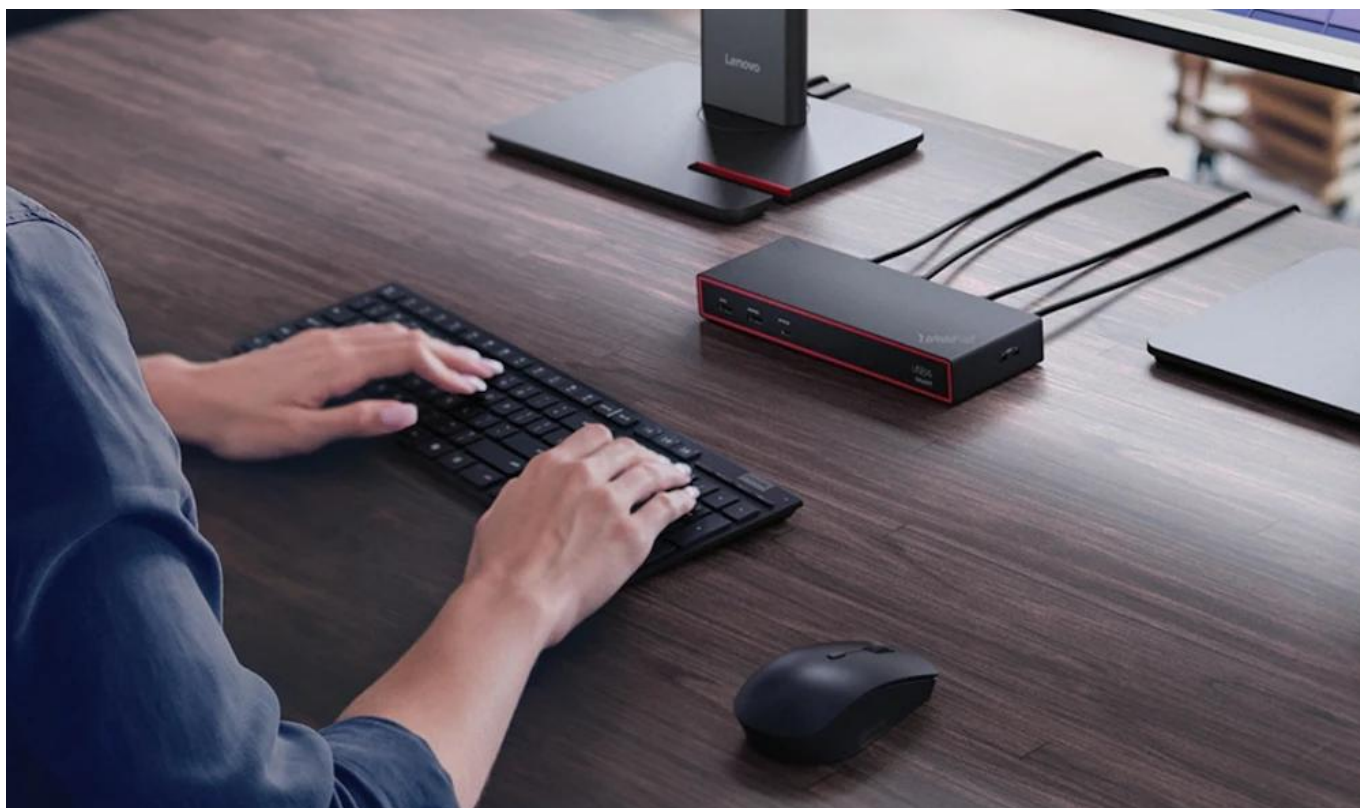

Popis

Lenovo ThinkPad USB4 Smart Dock 5500

Profesionální dokovací stanice s USB4 technologií pro maximální produktivitu.

ThinkPad USB4 Smart Dock 5500 představuje pokročilé řešení pro rozšíření konektivity notebooků s **USB4 připojením** a šířkou pásma až **40 Gb/s**. Díky čtyřnásobnému navýšení přenosové rychlosti oproti klasickým USB-C 3.2 Gen2 dokům umožňuje připojení až **4 monitorů 4K při 60 Hz**, nebo **2 monitorů 4K při 144 Hz**, případně **1 displeje 8K při 60 Hz**.

- USB4 technologie s přenosovou rychlostí až 40 Gb/s pro čtyřnásobný výkon oproti USB-C 3.2 Gen2
- Podpora až 4 externích monitorů 4K při 60 Hz nebo 2 monitorů 4K při 144 Hz
- Power Delivery 3.1 s výkonem až 100 W pro rychlé nabíjení připojených notebooků
- Cloudová správa přes Lenovo Accessories Fleet Manager na platformě Amazon AWS
- Bohatá konektivita: 2× DisplayPort 1.4, HDMI 2.1, 5× USB porty, gigabitový Ethernet
- Kompatibilita s Windows 10 a novějším, macOS Sonoma a macOS Sequoia
- Bezpečnostní prvky: 2× Kensington zámkový slot (Microsaver a Nanosaver)