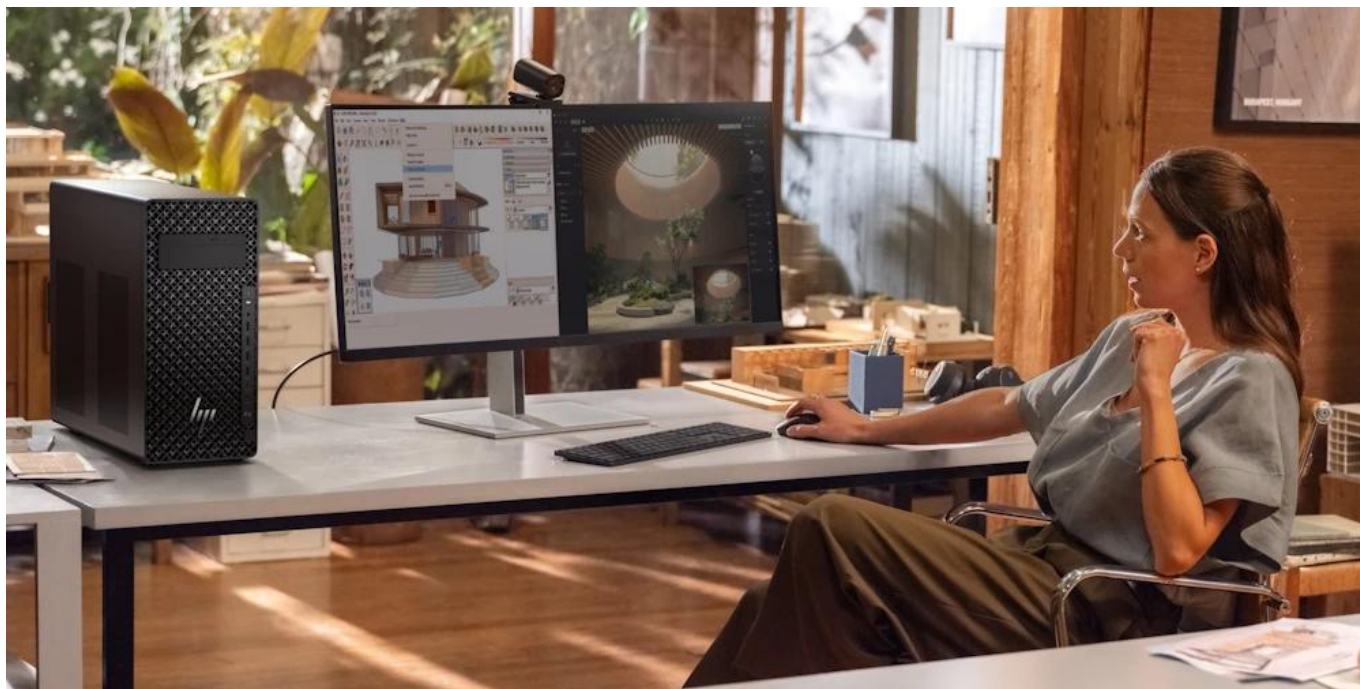

Počítač je navržen pro maximální rozšiřitelnost s podporou výkonných grafických karet a čtyřmi **PCIe sloty** různých generací. Vylepšené chlazení s inteligentním ovládáním ventilátorů a optimalizovaným prouděním vzduchu zajišťuje stabilní výkon i při plném zatížení.

- Inteligentní chlazení s automatickou regulací otáček ventilátorů a optimalizovaným prouděním vzduchu

Rozšiřitelnost a flexibilita

Pracovní stanice nabízí široké možnosti rozšíření díky PCIe slotům různých generací a rychlostí. Přístup bez nářadí umožňuje snadnou instalaci dalších komponent. Podporuje práci s více monitory a je vhodná i do rackového prostředí (4U).

AI akcelerace a produktivita

Vestavěná NPU se stará o produktivní úlohy, zatímco výkonný samostatný grafický procesor poskytuje výkon pro rychlou inferenci a vývoj AI modelů. Díky tomu můžete iterovat a řešit problémy rychleji přímo na lokálním zařízení bez nutnosti cloudových služeb.

Praktický design a Windows 11 Pro

Kompaktní design s rozměry **42,6 × 38,8 × 17,5 cm** a hmotností **8,6 kg** je vybaven předními i zadními úchyty pro snadný přesun. Operační systém **Windows 11 Pro** nabízí pokročilé business funkce a integraci s Microsoft Copilot pro AI asistenci při práci s dokumenty a organizaci úkolů.