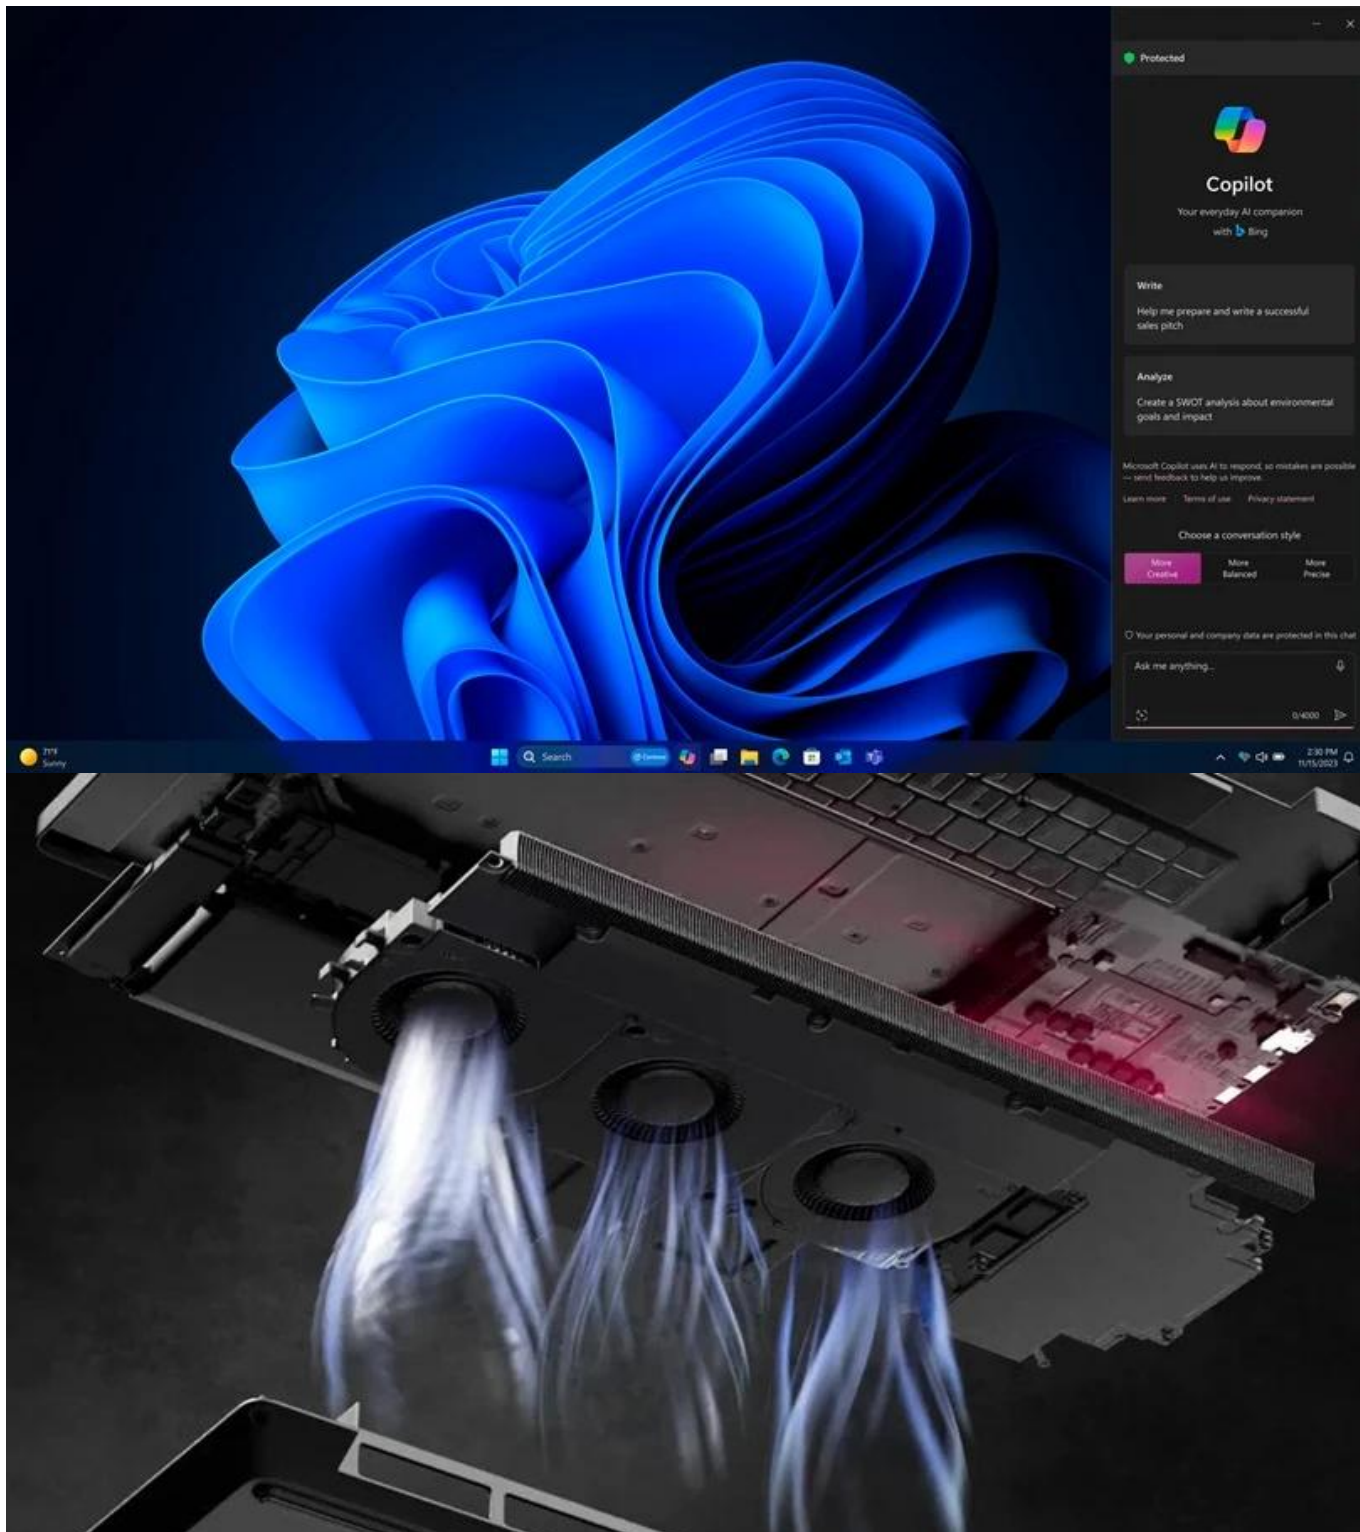

Popis

Dell Pro Max Plus 18 MB18250 - pracovní gladiátor pro 21. století

Notebook Dell Pro Max Plus 18 MB18250, který obsahuje přesně to, co potřebujete pro nekompromisní produktivitu v moderním pracovním prostředí. Je navržen **pro náročné uživatele**, kteří v rámci jednoho zařízení chtějí tvořit, analyzovat a efektivně pracovat s umělou inteligencí – aniž by opadnul výkon. O ten se stará **procesor Intel Core Ultra 9 285HX** s integrovanou **NPU jednotkou**, který zvládne i tu nejděsivější pracovní zátěž. V kombinaci s **grafickou kartou NVIDIA RTX PRO 3000 Blackwell** zvládne renderování, modelování, analytiku, profi software nebo AI aplikace.

Vestavěná AI jednotka optimalizuje pracovní postupy, zrychluje výpočty umělé inteligence a šetří čas například při generování obsahu. Díky **obří 32GB RAM DDR5** klidně zvládne všechny procesy najednou a plynule v rámci multitaskingu. **Notebook Dell Pro Max Plus 18 MB18250** vám odprezentuje obsah na velké ploše 18palcového displeje s **Quad HD+ rozlišením** a **120Hz obnovovací frekvencí**. Produkuje ostrý obraz ve věrných a bohatých barvách díky **pokrytí 100 % barevného prostoru DCI-P3**. Je ideální pro videokonference, editační a tvůrčí činnost, ale i třeba jen sledování filmů nebo seriálů.

Vysokorychlostní SSD úložiště s kapacitou 1 TB má místo pro všechno, co chcete uložit – včetně velkých projektů nebo multimédií ve vysokém rozlišení. Současně tato jednotka podporuje rychlý přístup k datům, okamžité načítání aplikací a spuštění celého systému. Výbava obsahuje podsvícenou klávesnici se **samostatnou klávesou Copilot**, se kterým se ihned vydáte do světa efektivní tvorby obsahu na základě vašeho zadání. **AI nástroj Microsoft Copilot** se uplatní při práci i studiu, rešerších, získávání informací, tvorbě článků, e-mailů a další rutinní práci v kanceláři. Nechybí ani integrovaná **čtečka otisku prstů** pro zabezpečení citlivých dat.