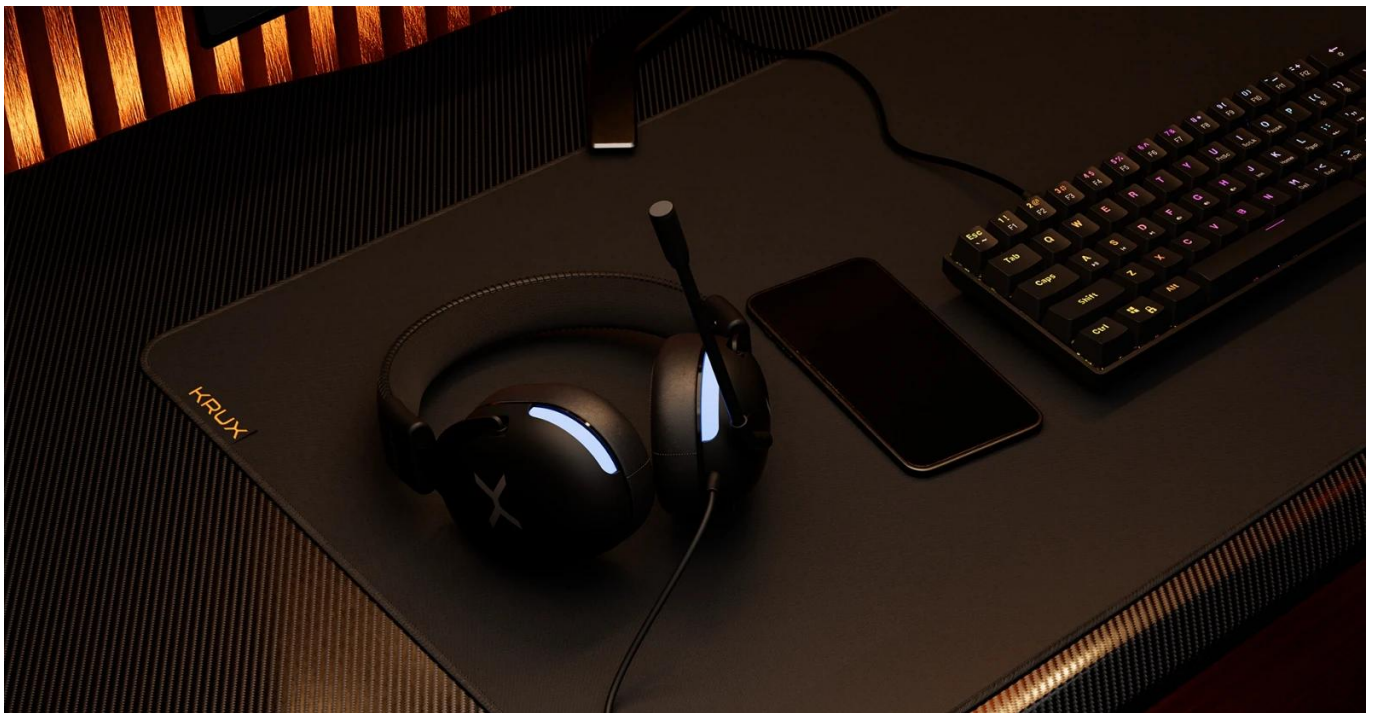

- Hybridní náušníky z PU kůže a měkkého materiálu pro komfort a pasivní izolaci
- Univerzální 3,5mm jack konektor pro PC, notebooky, mobily, tablety a konzole
- Ovladač hlasitosti a RGB podsvícení přímo na 2m kabelu