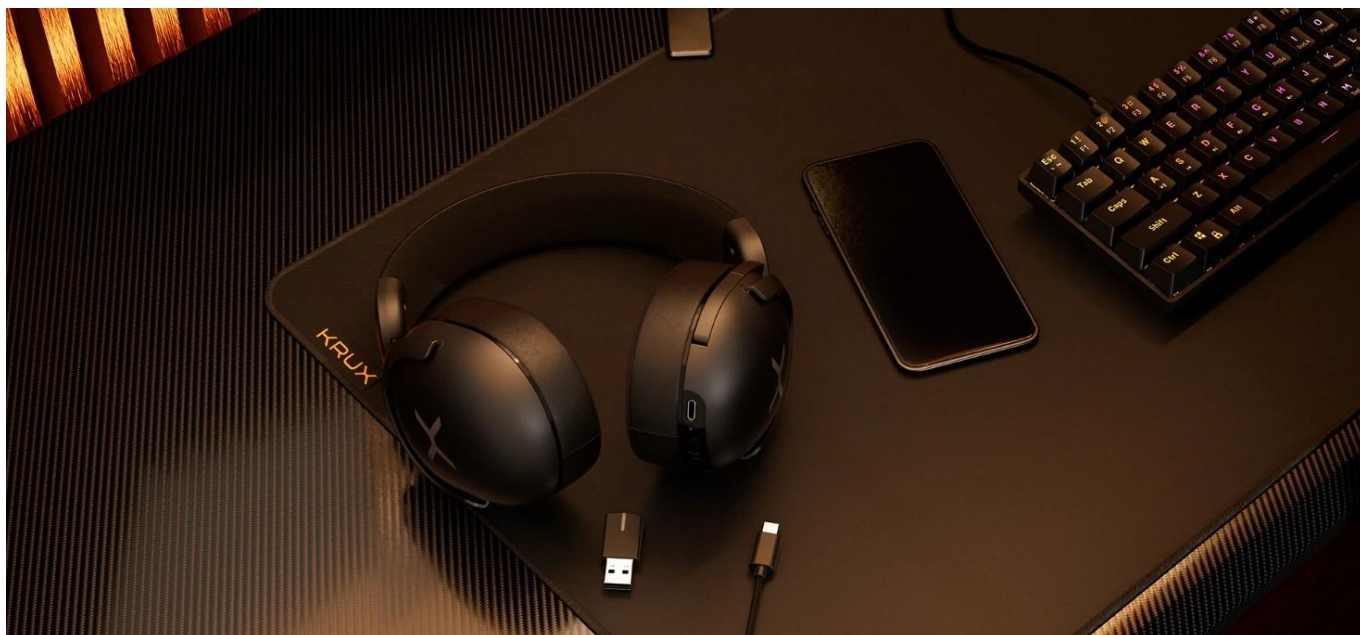

ZÁKLADNÍ SPECIFIKACE

Rozhraní: 2,4 GHz (USB dongle), Bluetooth, USB kabel

Velikost měničů: 50 mm

Frekvenční rozsah: 20–20 000 Hz

Impedance: 32 (± 15 %) Ω

Mikrofon: ano, sklopný kardioidní

Kapacita baterie: 1000 mAh

Maximální výdrž baterie: 2,4 GHz: 58 h / Bluetooth: 60 h

Doba nabíjení: 3 hodiny

Bezdrátový dosah: 2,4 GHz: 15 m / Bluetooth: 20 m

Délka USB kabelu: 1,8 m

Kompatibilní zařízení: PC, notebooky, smartphony, tablety, konzole Switch, PS4, PS5

Kompatibilní systémy: Windows, macOS, Android, iOS

Barva: černá

Rozměry: 197 × 168 × 84 mm

Hmotnost: 299 g