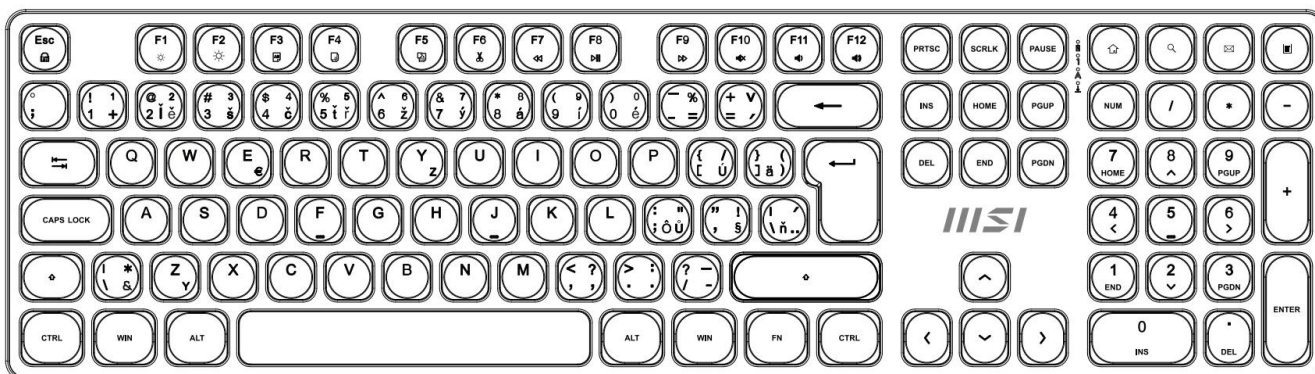

MSI FORGE K210 WIRELESS ČERNÝ

Cena celkem:	997 Kč
	(bez DPH: 824 Kč)
Běžná cena:	1 097 Kč
Ušetříte:	100 Kč
Kód zboží:	KEYMSI1036
Part No.:	S11-43CS208-Y92
Záruka:	24 měs.
Stav:	Nové zboží

Popis

MSI FORGE K210 Wireless černý

Pozor, foto produktu je ilustrativní. Klávesnice disponuje **CZ/SK layoutem**, správné rozložení kláves:

**Elegantní bezdrátový set klávesnice a myši navržený pro maximální produktivitu a pohodlí při práci**

Sada **MSI FORGE K210 Wireless Combo** představuje kompletní řešení pro kancelářskou práci s důrazem na spolehlivost a pohodlí. Klávesnice využívá **nůžkové (scissor) spínače**, které jsou známé svým tichým, nízkým a stabilním úhodem – ideální pro rychlé psaní bez zbytečného hluku. Díky **2,4GHz bezdrátovému připojení** s dosahem až 10 metrů získáte svobodu pohybu a pracovní prostor bez zbytečných kabelů.

Ergonomie a pohodlí

Klávesnice disponuje dvěma nožičkami na každé straně pro nastavení úhlu sklonu, což zajišťuje pohodlnější pozici zápěstí při dlouhých hodinách psaní. Myš má ověřený tvar navržený podle přirozeného obrysu ruky s dodatečnou podporou dlaně.