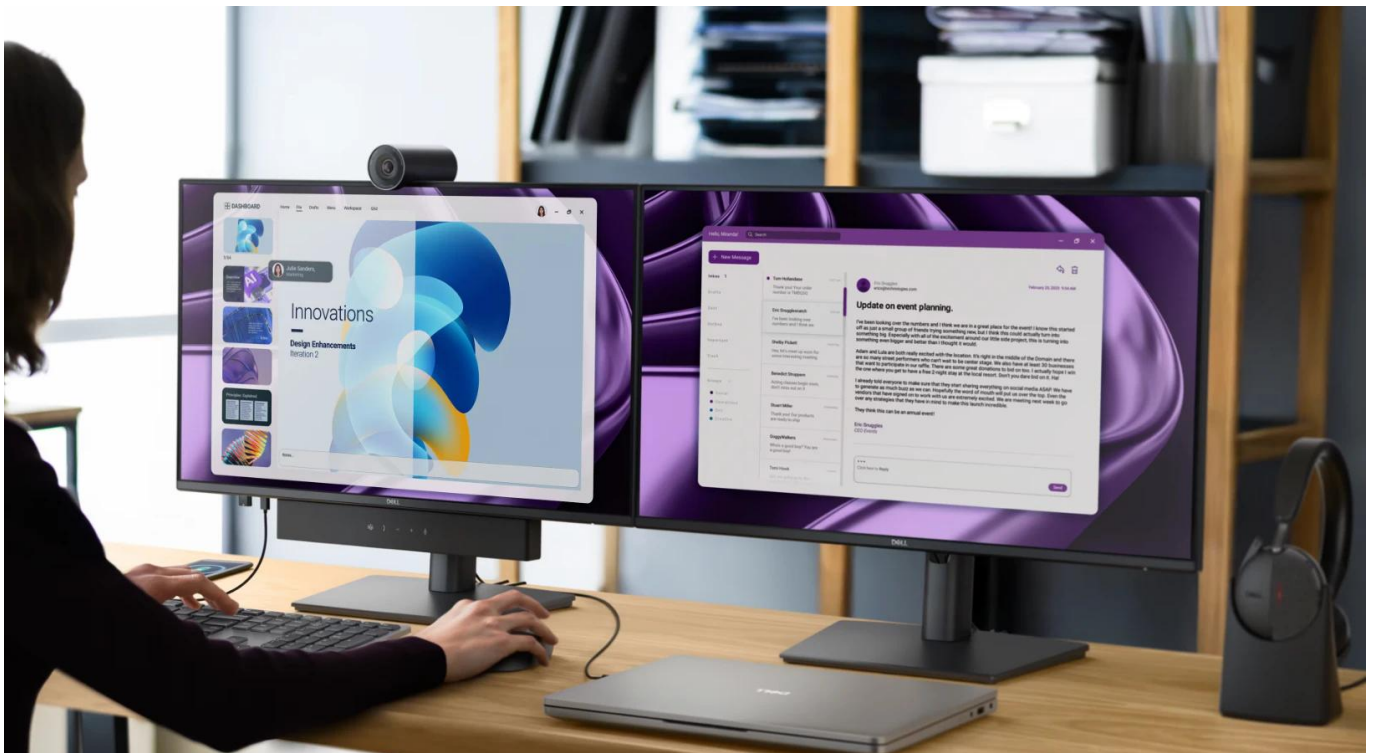

Profesionální monitor s komplexní konektivitou a certifikací pro komfort při práci.

Monitor **Dell Pro P2426HE** s úhlopříčkou **23,8"** a rozlišením **Full HD (1920 × 1080 px)** nabízí ideální řešení pro moderní kancelářské prostředí. Díky integrovanému **USB-C hubu s Power Delivery až 100 W** stačí jediný kabel pro přenos videa, dat, Ethernetu i napájení připojeného notebooku. **IPS panel** s obnovovací frekvencí **120 Hz** zajišťuje plynulé zobrazení a široké pozorovací úhly **178°/178°**.

Monitor disponuje **TÜV 4-Star certifikací** pro pohodlí očí s hardwarovou redukcí modrého světla na $\leq 35\%$ a technologií bez blikání. Barevné pokrytí **99 % sRGB** a **99 % BT.709** s kontrastním poměrem **1 500 : 1** a jasem **300 cd/m²** poskytuje přesné a živé zobrazení.

- IPS panel 23,8" s rozlišením 1920 × 1080 px, obnovovací frekvencí 120 Hz a dobou odezvy 5 ms (Fast)
- Barevné pokrytí 99 % sRGB a 99 % BT.709 s 8bitovou hloubkou barev (6-bit + FRC) pro 16,7 milionu barev
- Plně nastavitelný stojan s výškou 0 až 150 mm, náklonem -5°/+21°, otáčením ±45° a pivotem ±90°
- Snadno přístupné USB-C porty ve spodním rámečku s nabíjením až 15 W a indikací umístění na obrazovce
- Ekologická konstrukce z až 95 % recyklovaného plastu, certifikace EPEAT Gold, Climate+ a TCO Certified Edge
- Dell Display and Peripheral Manager pro vzdálenou správu a tiché firmware aktualizace během 2-3 minut

Ergonomie a montáž

Plně nastavitelný stojan umožňuje úpravu výšky v rozsahu 0 až 150 mm, náklon -5° až +21°, otáčení -45° až +45° a pivotu ±90° pro práci na výšku. Monitor je kompatibilní s **VESA 100 × 100 mm** pro montáž na stěnu nebo rameno. Díky ultratenkým rámečkům je ideální pro sestavy s více monitory.