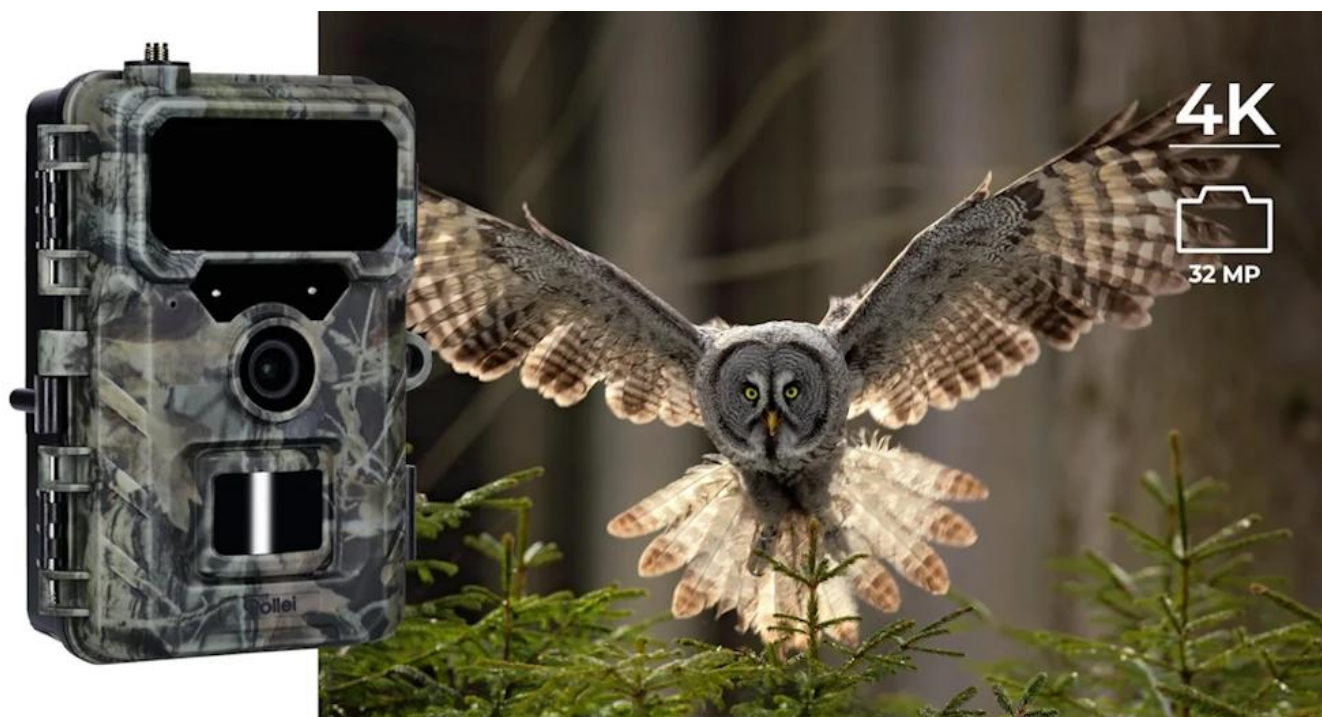

ROLLEI 4G SIMCONNECT

Cena celkem:	2 861 Kč (bez DPH: 2 365 Kč)
Běžná cena:	3 147 Kč
Ušetříte:	286 Kč
Kód zboží:	KAMR35003
Part No.:	40532
Záruka:	24 měs.
Stav:	Nové zboží

Popis**Rollei 4G SIMConnect**

- **Vysoké rozlišení** - fotografie s rozlišením 32 Mpx* a videa v kvalitě 4K
- **Mnoho funkcí** - detekce pohybu, noční vidění, sériové snímání, intervalové snímání
- **Integrovaný displej** - barevný TFT-LCD displej s úhlopříčkou 2 palce
- **Ovládání odkudkoli** - funkce 4G mobilního připojení pro správu nastavení a záznamů odkudkoli prostřednictvím aplikace
- **Snadná montáž** - upevnění na stromy nebo ploty pomocí popruhu

**Fotopast 4G SIMConnect s rozlišením 32 Mpx***

Fotopast 4G SIMConnect spojuje **moderní technologie** s **promyšlenou funkčností** a umožňuje pořizovat působivé snímky přírody ve **špičkové kvalitě**. Díky inovativnímu **4G mobilnímu připojení** se fotografie a videa z kamery přenášejí do vašeho chytrého telefonu během několika sekund. Nastavení můžete ovládat **prostřednictvím aplikace** - bez ohledu na to,

kde se právě nacházíte.

Vysoké rozlišení: Fotografie s 32 megapixely* a videa v kvalitě 4K

S **fotopastí 4G SIMConnect** vám neunikne žádný detail: **Fotografie ve vysokém rozlišení až 32 Megapixelů*** a ostrá **4K videa** se zvukem zachytí i nejjemnější struktury srsti nebo peří. Ať už ve dne nebo v noci – získáte **skvělé snímky**, které živě dokumentují každý pohyb v přírodě.

Jednoduchá montáž: Upevnění na stromy nebo ploty pomocí popruhu

Montáž fotopasti 4G SIMConnect je jednoduchá a rychlá. Dodávaný upevňovací popruh umožňuje bezpečné připevnění na stromy, ploty nebo jiné vhodné plochy - bez dalšího nářadí nebo náročné instalace.