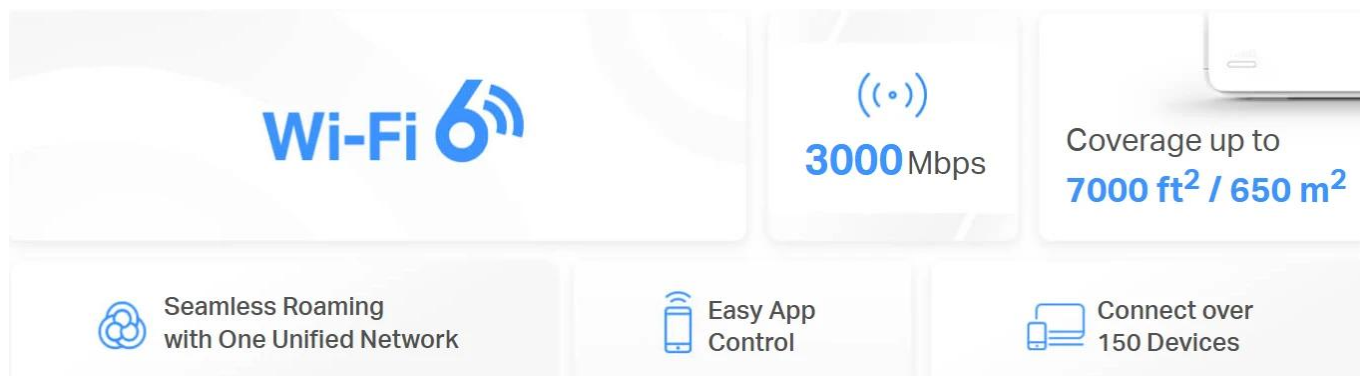

### Mercusys Halo H80X 1 ks - Mesh systém AX3000 s Wi-Fi 6 pro celoplošné pokrytí

- **Dvoupásmové Wi-Fi 6 připojení s rychlostí až 3000 Mb/s** - 2402 Mb/s v pásmu 5 GHz + 574 Mb/s v pásmu 2,4 GHz
- **Plynulé přepínání mezi připojenými zařízeními v jedné síti** - Jednotky Halo vzájemně spolupracují a "předávají" si připojená zařízení mezi sebou, jak se pohybujete po domě
- **Pokrytí celé domácnosti** - Pokrytí prostoru až 270 m<sup>2</sup> vysokorychlostní sítě Wi-Fi, která eliminuje mrtvé zóny Wi-Fi pokrytí
- **Připojení více než 150 zařízení** - Rychlé a spolehlivé připojení pro více než 150 zařízení
- **Snadná správa domácí sítě** - Aplikace MERCUSYS umožňuje rychlé nastavení a správu Wi-Fi sítě včetně rodičovské kontroly
- **Plně gigabitové porty** - 3 gigabitové porty u každé jednotky Halo zajišťují bleskurychlé kabelové připojení