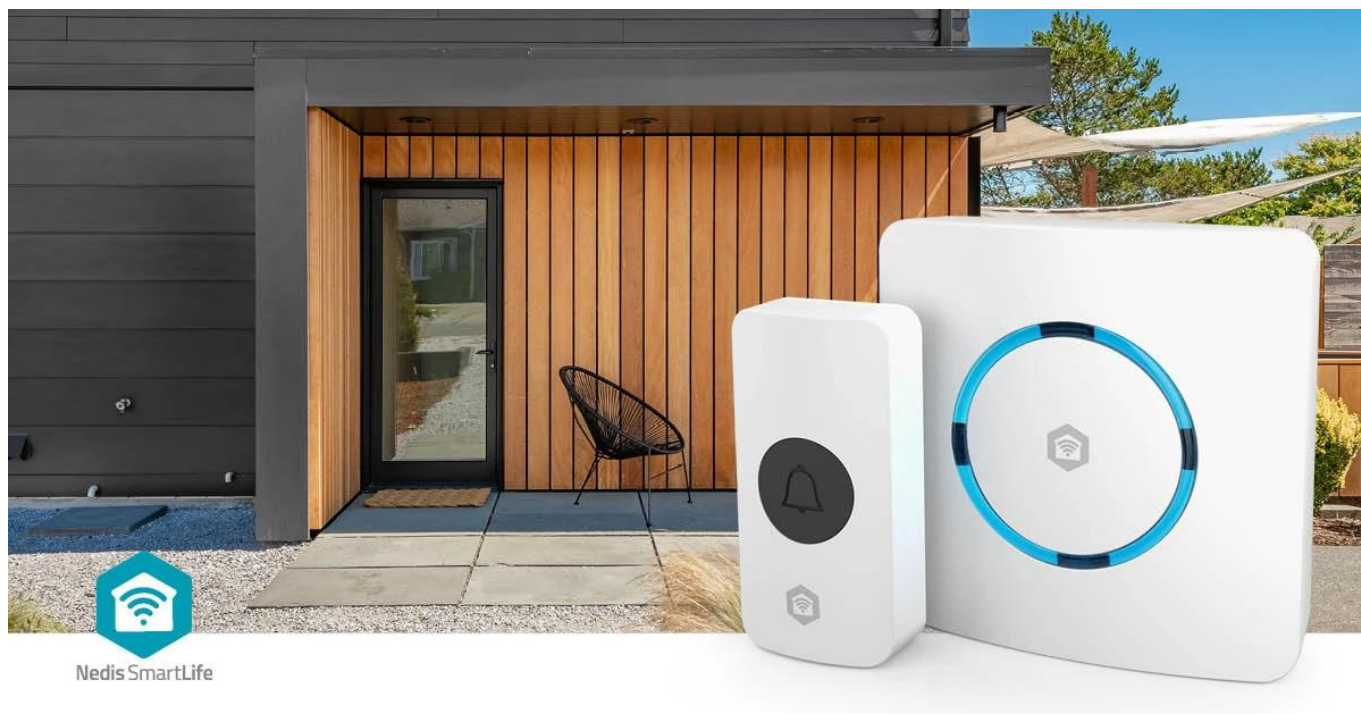

NEDIS WIFIDB11CWT

Cena celkem:	816 Kč (bez DPH: 675 Kč)
Běžná cena:	898 Kč
Ušetříte:	82 Kč
Kód zboží:	ELINED1040
Part No.:	WIFIDB11CWT
Záruka:	24 měs.
Stav:	Nové zboží

Popis

Nedis WIFIDB11CWT - SmartLife chytrý zvonek s Wi-Fi

Chytrý bezdrátový zvonek s integrovanou sirénou a Wi-Fi připojením pro okamžité notifikace na váš telefon.

Kombinace klasického bezdrátového zvonku s možnostmi chytré domácnosti. Zařízení se připojuje přímo k **Wi-Fi síti** bez nutnosti dodatečného hubu a komunikuje s bezdrátovým tlačítkem na frekvenci **433 MHz** s dosahem až **100 m**. Po stisknutí tlačítka obdržíte nejen zvukový signál, ale také **notifikaci** prostřednictvím aplikace **Nedis SmartLife** na váš telefon, ať už jste kdekoliv.

Zvonek nabízí **60 různých melodií** s nastavitelnou hlasitostí až **88 dB** a lze jej využít i jako **chytrou sirénu** pro zabezpečovací systém. Díky integraci s ekosystémem Nedis SmartLife můžete zvonek propojit s dalšími zařízeními - například nastavit blikání chytré žárovky při zazvonění nebo spustit sirénu při detekci pohybu z kamery či senzoru. Napájení ze sítě **100-240 V AC** zajišťuje nepřetržitý provoz bez nutnosti výměny baterií.

Snadná instalace a flexibilní umístění

Bezdrátové tlačítko lze umístit kamkoliv kolem vchodu bez nutnosti kabeláže. Baterie CR2032 vydrží při běžném používání (3 zazvonění denně) až 2 roky. Chytrá siréna se jednoduše zapojí do jakékoliv zásuvky a během chvíle se připojí k Wi-Fi síti pomocí aplikace.