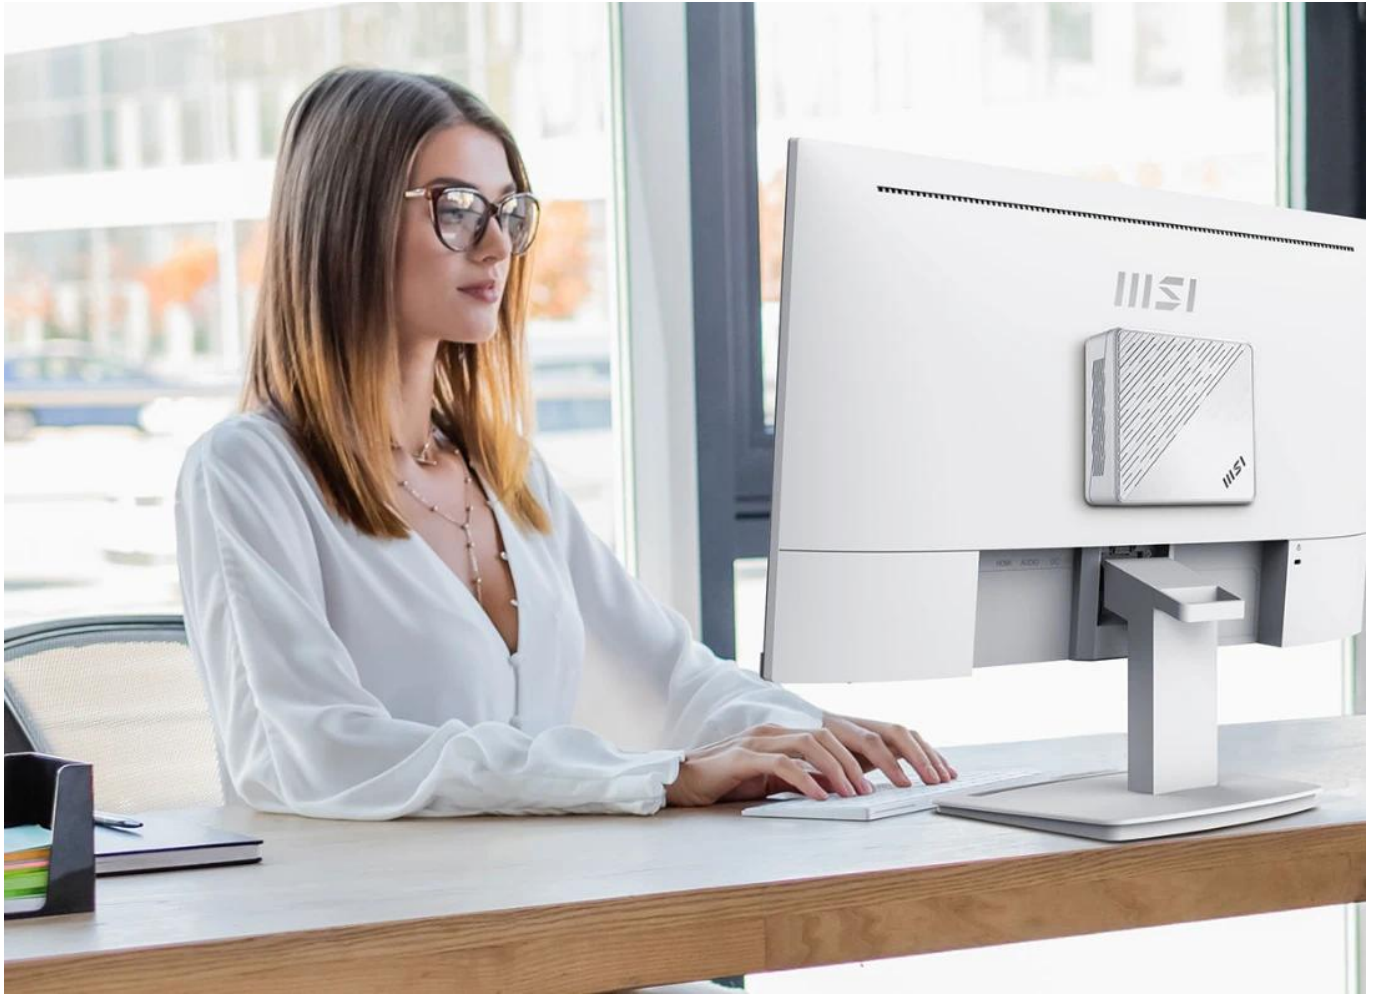

Monitor **MSI PRO MP243XW** s úhlopříčkou **23,8"** kombinuje kvalitní **IPS panel** s rozlišením **Full HD (1920 x 1080 px)** a obnovovací frekvencí **100 Hz**. Díky širokým pozorovacím úhlům **178°/178°** a pokrytí barevného prostoru **sRGB 119 %** poskytuje přesné zobrazení barev a detailů pro práci s dokumenty, tabulkami i multimediálním obsahem.

Monitor je vybaven pokročilými technologiemi pro ochranu zraku včetně **Less Blue Light Premium**, která hardwarově redukuje emise modrého světla bez ovlivnění kvality obrazu. Funkce **Eye-Q Check** pomáhá kontrolovat únavu očí a připomíná pravidelné přestávky při dlouhodobé práci. S dobou odezvy **1 ms (MPRT)** a **4 ms (GtG)** je monitor vhodný i pro dynamický obsah a příležitostné hraní her.

- IPS panel s úhlopříčkou 23,8" a rozlišením 1920 × 1080 px pro ostré zobrazení
- Obnovovací frekvence 100 Hz, odezva 1 ms (MPRT) a 4 ms (GtG) pro plynulý obraz
- Pokrytí barevného prostoru sRGB 119 % a 16,7 milionu zobrazitelných barev
- Technologie Less Blue Light Premium pro hardwarovou redukci modrého světla
- Funkce Eye-Q Check pro kontrolu únavy očí a připomínky přestávek
- Konektivita HDMI 1.4 a DisplayPort 1.2a s podporou Adaptive Sync
- Vestavěné stereo reproduktory 2 × 3 W a výstup na sluchátka
- VESA držák 75 × 75 mm pro montáž na stěnu nebo rameno