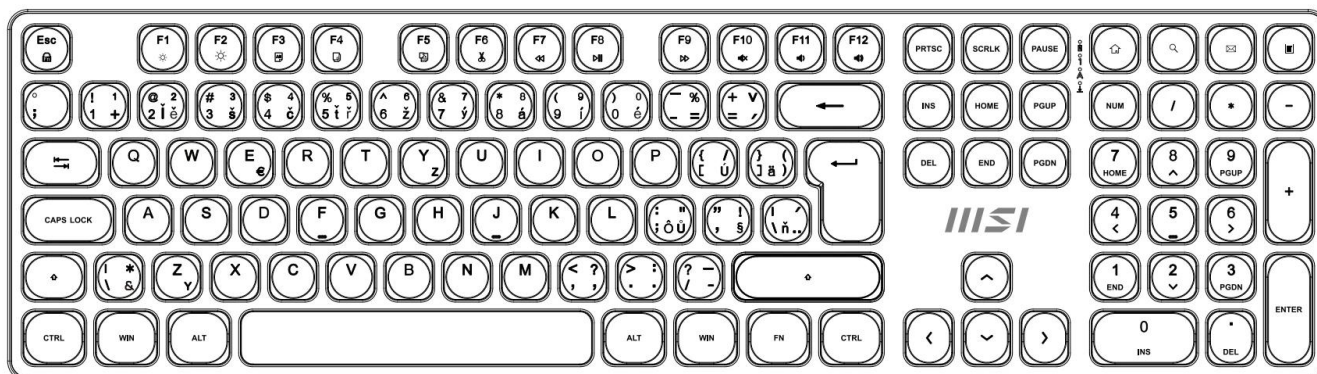

## MSI FORGE K210 WIRELESS BÍLÝ

Cena celkem:	<b>997 Kč</b> <b>(bez DPH: 824 Kč)</b>
Běžná cena:	<b>1 097 Kč</b>
Ušetříte:	<b>100 Kč</b>
Kód zboží:	KEYMSI1035
Part No.:	S11-43CS308-Y92
Záruka:	24 měs.
Stav:	Nové zboží

## Popis

## MSI FORGE K210 Wireless bílý

**Pozor**, foto produktu je ilustrativní. Klávesnice disponuje **CZ/SK layoutem**, správné rozložení kláves:

**Rozměry:** 124 × 63 × 40 mm