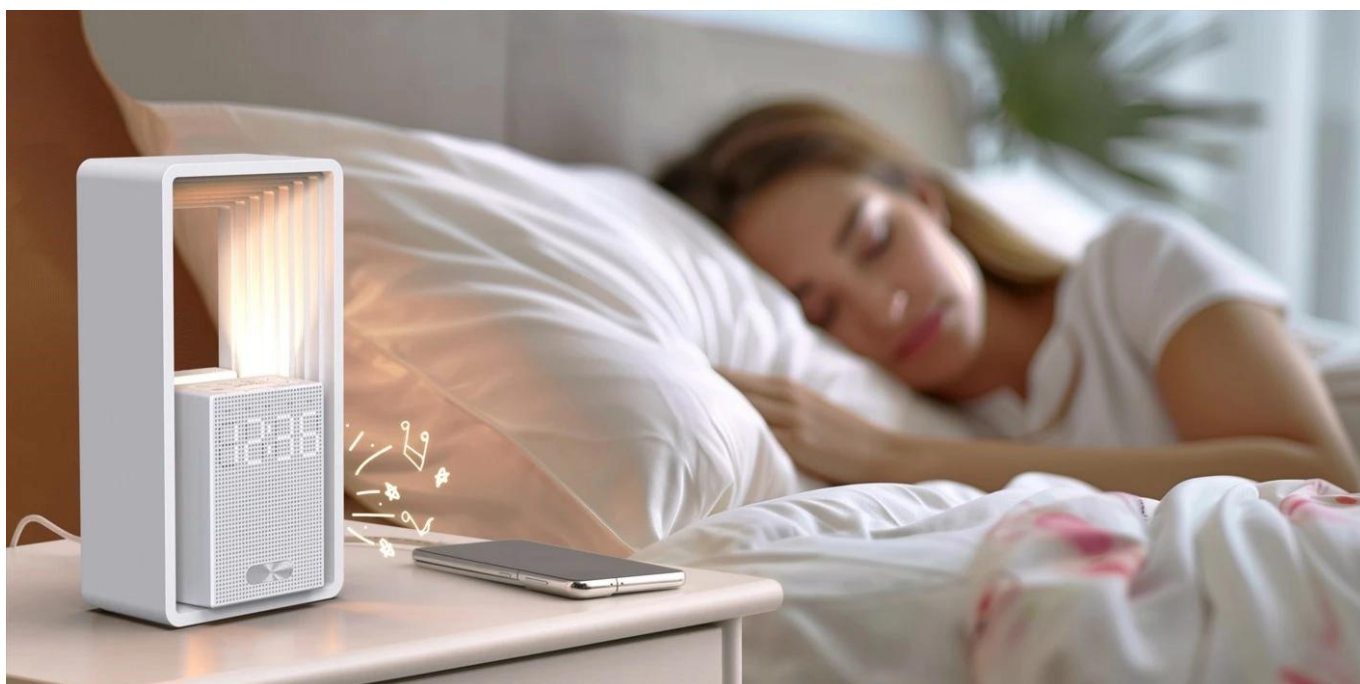

telefonu nebo jiných zařízení. Časovač s nastavením na **30, 60 nebo 90 minut** automaticky vypne zvuk a postupně ztlumí světlo.

- Dva nezávislé alarmy s individuálním nastavením času, tónu (14 možností) a hlasitosti (0-12)
- Devět typů bílého šumu a relaxačních zvuků pro usínání i soustředění
- Nastavitelné noční osvětlení se třemi úrovněmi jasu a barevnou teplotou 3000 K
- Funkce snooze s automatickým opakováním alarmu po 10 minutách (až třikrát)
- Časovač s nastavením na 30, 60 nebo 90 minut pro automatické vypnutí zvuku a světla
- USB výstup 10 W (5V/2A) pro nabíjení mobilních zařízení
- Budicí světlo začínající 10 minut před alarmem s postupným zesilováním intenzity
- Nastavitelný jas displeje se třemi úrovněmi stmívání

Pokročilé funkce buzení

Budík nabízí režim budicího světla, které začne 10 minut před nastaveným časem alarmu postupně zesilovat a při zaznění dosáhne maximální intenzity. Při třetím stisknutí tlačítka snooze se zvuk změní na hlasitý klasický zvonek s hlasitostí 12 pro zajištění probuzení.