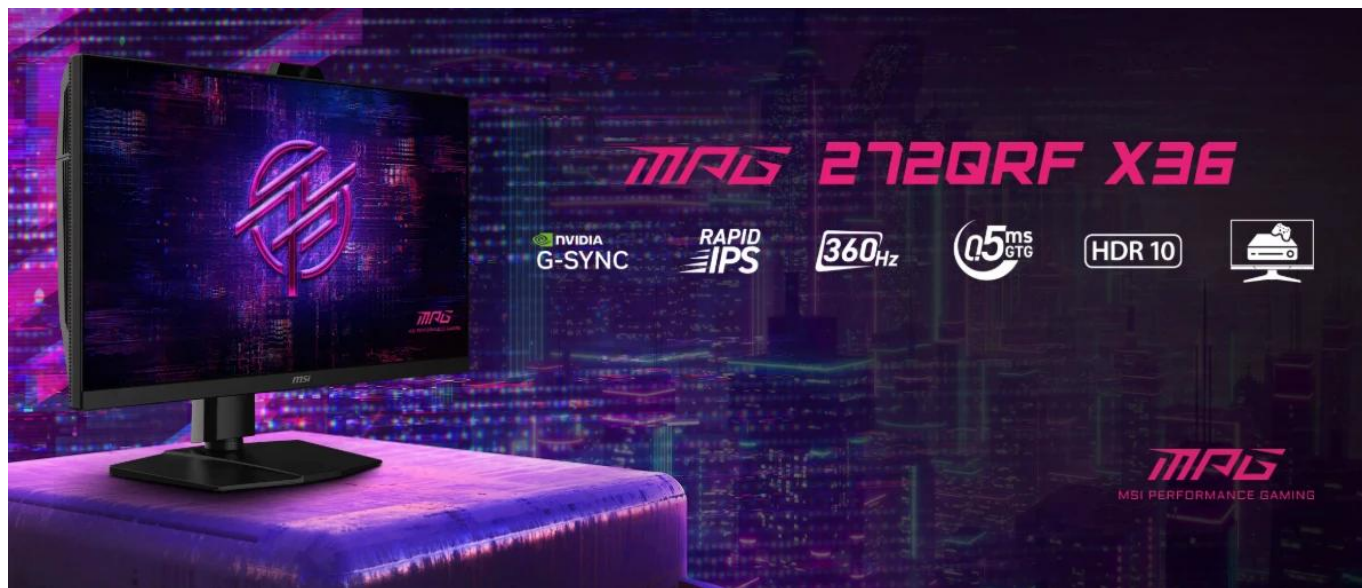

Herní monitor s revoluční NVIDIA G-SYNC Pulsar technologií pro bezkonkurenční plynulost obrazu.

S 27" Rapid IPS panelem v rozlišení WQHD (2560 × 1440 px) a vysokou obnovovací frekvencí 360 Hz nabízí monitor ideální kombinaci ostrosti a plynulosti. Minimální odezva 0,5 ms GtG a podpora HDR10 s jasem až 500 cd/m² v HDR režimu zajišťují výjimečný herní zážitek s živými barvami pokrývajícími 119 % sRGB a 90 % DCI-P3 barevného prostoru.

- Technologie NVIDIA G-SYNC Pulsar pro maximální ostrost v pohybu
- 27" Rapid IPS panel s rozlišením 2560 × 1440 px a obnovovací frekvencí 360 Hz
- Extrémně rychlá odezva 0,5ms GtG pro eliminaci rozmazání a ghostingu
- HDR10 podpora s maximálním jasnem 500 cd/m² v HDR režimu a kontrastem 1 000 : 1
- Široký barevný gamut pokrývající 119 % sRGB a 90 % DCI-P3 prostoru s 10bitovou hloubkou barev
- Komplexní konektivita s DisplayPort 1.4a (HBR3) pro 360 Hz a 2× HDMI 2.1 pro konzole
- Ergonomický stojan s nastavením výšky až 130 mm, otáčením ±30°, náklonem -5° až +20° a funkcí pivot ±90°
- Integrovaný USB hub s 3× USB 5Gbps porty pro připojení periférií

Profesionální ergonomie

Plně nastavitelný stojan umožňuje přizpůsobení polohy monitoru podle individuálních preferencí s rozsahem výšky až 130 mm, otáčením o $\pm 30^\circ$, náklonem -5° až $+20^\circ$ a funkcí pivot pro vertikální orientaci $\pm 90^\circ$. VESA uchycení 100 x 100 mm slouží pro instalaci na monitorové rameno.

ZÁKLADNÍ SPECIFIKACE

Úhlopříčka: 27" (68,6 cm)

Rozlišení: 2560 x 1440 px (WQHD)

Typ panelu: Rapid IPS, plochý

Obnovovací frekvence: 360 Hz

Odezva: 0,5 ms (GtG)

Jas: 400 cd/m² (SDR), 500 cd/m² (HDR peak)

Kontrast: 1 000 : 1 (typický), 100 000 000 : 1 (DCR)