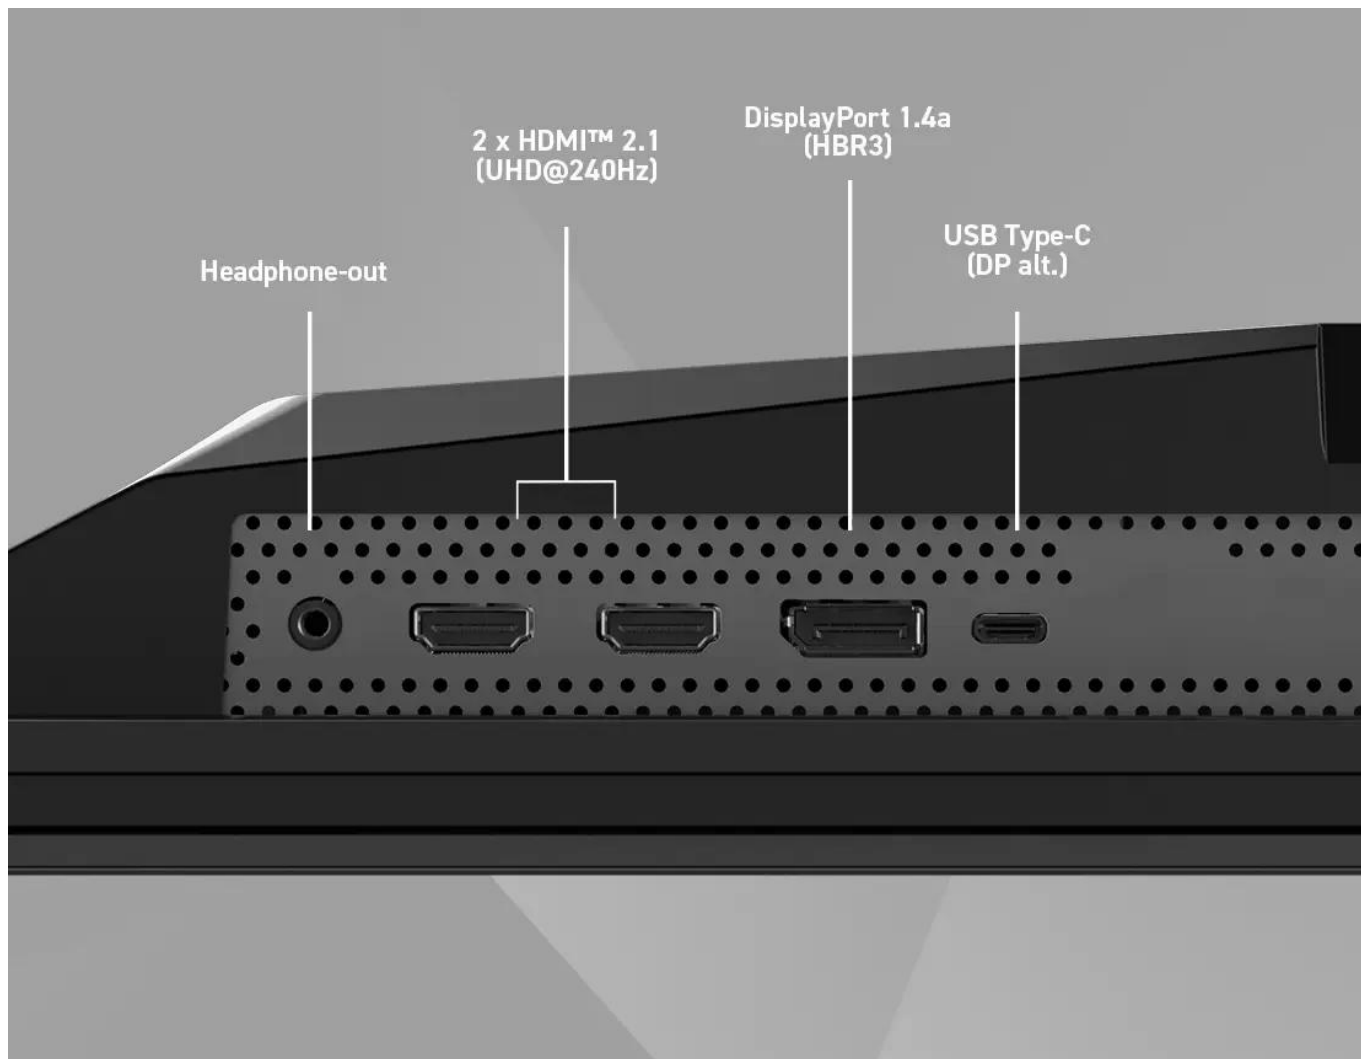

Monitor vyniká mimořádným **kontrastním poměrem 1 500 000 : 1** a certifikací **DisplayHDR True Black 500**, která zajišťuje skutečně hlubokou černou barvu a špičkový jas až **1300 nitů v HDR režimu**. Pokročilé **MSI OLED Care technologie** zahrnují Pixel Shift, Panel Protect, Static Screen Detection a další funkce pro maximální ochranu OLED panelu proti vypálení obrazu. Ergonomický stojan umožňuje **výškové nastavení (110 mm)**, **náklon (-5° až 15°)**, **otáčení (± 30°)** i **pivot (± 10°)**.

### Profesionální barevné režimy

Pro profesionální práci jsou k dispozici přednastavené barevné profily **sRGB**, **Adobe RGB** a **Display P3** s hardwarovou kalibrací. Funkce **Corner Uniformity** zajišťuje rovnoměrné rozložení jasu od středu k okrajům displeje. Monitor podporuje **Low Blue Light** s certifikací TÜV Rheinland pro ochranu zraku a **Image Enhancement** pro zvýšení ostrosti hran.

### Pokročilá konektivita a ovládání

Port **USB-C** podporuje DisplayPort Alternate Mode a poskytuje napájení až **5V/3A (15 W)** pro připojená zařízení. Monitor je vybaven funkcí **HDMI CEC** pro automatické zapínání při detekci signálu z konzolí PlayStation, Nintendo Switch nebo Xbox Series X/S. Funkce **PIP/PBP** umožňuje zobrazení více vstupních zdrojů současně s nastavitelnými režimy a poměry rozdělení obrazovky.

## ZÁKLADNÍ SPECIFIKACE

**Úhlopříčka:** 31,5" (80 cm)

**Rozlišení:** 3840 × 2160 px (UHD, 4K)

**Poměr stran:** 16 : 9

**Typ panelu:** QD-OLED

**Obnovovací frekvence:** 240 Hz

**Odezva:** 0,03 ms GtG

**Jas (SDR/HDR):** 300 nitů / 1300 nitů