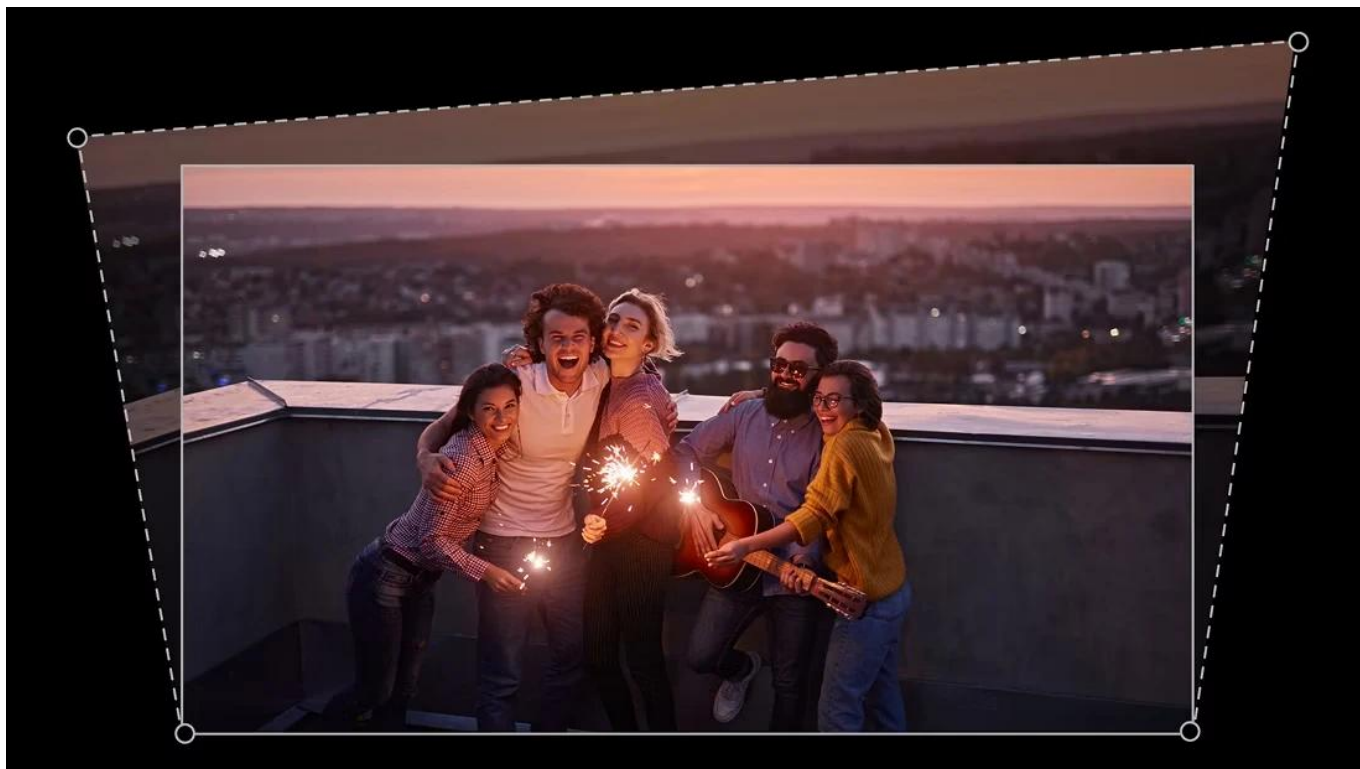

Mobilní projektor určený pro projekci na strop s flexibilním nastavením úhlů a vestavěnou baterií.

Projektor **BenQ GV50P** nabízí unikátní design s nastavitelnou základnou připomínající trojnožku, která umožňuje **projekci na strop** přímo nad postelí. Díky možnosti **svislého naklonění v rozsahu 135°** a **otočení o 180°** můžete snadno přepínat mezi projekcí na stěnu a strop. Zařízení poskytuje **Full HD rozlišení 1920 x 1080 px** s jasnem **500 ANSI lumenů** a **laserovým zdrojem světla** s životností až 30 000 hodin v režimu ECO.

- Flexibilní design základny s možností naklonění a otočení pro projekci na strop i stěnu v libovolném úhlu
- Full HD rozlišení 1920 × 1080 px s jasnem 500 ANSI lumenů a kontrastním poměrem 100 000 : 1
- Laserový zdroj světla s životností 20 000 hodin v normálním režimu a 30 000 hodin v režimu ECO
- Google TV s přístupem ke streamovacím službám a Google Assistantem pro hlasové ovládání
- Automatická 2D korekce lichoběžníkového zkreslení (vertikální $\pm 20^\circ$, horizontální $\pm 30^\circ$, rotace $\pm 30^\circ$)