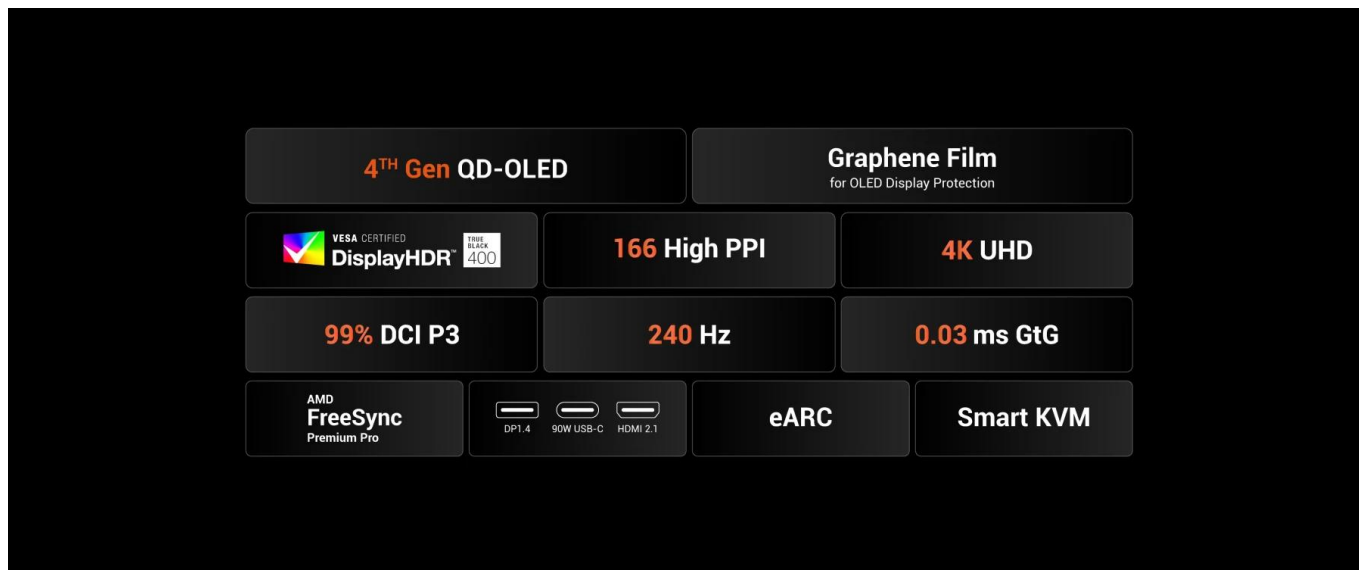

### BenQ Mobiuz EX271UZ - 26,5" 4K OLED herní monitor

**Prémiový herní monitor s QD-OLED technologií 4. generace a exkluzivním barevným laděním pro herní umění.**

Monitor **BenQ Mobiuz EX271UZ** s **26,5" 4K QD-OLED** panelem přináší revoluci v zobrazení herního obsahu. Díky technologii **Quantum Dot OLED 4. generace** s grafenovou ochrannou vrstvou dosahuje dokonalých černých tónů a úchvatného kontrastu **1 500 000 : 1**. Exkluzivní kalibrace **BenQ Color Lab** zajišťuje studiovou přesnost barev s pokrytím **99 % barevného prostoru DCI-P3**.

- 26,5" 4K QD-OLED panel 4. generace s rozlišením 3840 × 2160 px a hustotou 166 PPI pro dokonalou ostrost
- Extrémně rychlá odezva 0,03 ms (GtG) a obnovovací frekvence 240 Hz pro nejplynulejší herní akci

- Exkluzivní BenQ Color Lab kalibrace se Spectral Color technologií a High Pixel Contrast
- Color Shuttle databáze s více než 120 vlastními barevnými profily pro AAA hry
- Certifikace VESA DisplayHDR True Black 400 s jasnem až 1000 nitů (HDR) pro úchvatný dynamický rozsah
- USB-C s Power Delivery 90 W, DisplayPort Alt Mode a KVM přepínačem pro univerzální konektivitu
- eARC podpora a univerzální stojan na soundbar pro špičkový herní audio zážitek
- Ergonomický stojan s výškovým nastavením 100 mm, náklonem -5° až 15° a otáčením ±15°

## ZÁKLADNÍ SPECIFIKACE

**Úhlopříčka:** 26,5"

**Rozlišení:** 3840 × 2160 px (4K UHD)

**Typ panelu:** QD-OLED 4. generace

**Obnovovací frekvence:** 240 Hz

**Odezva:** 0,03 ms (GtG)

**Jas:** 250 nitů (typ.), 1000 nitů (max. HDR)