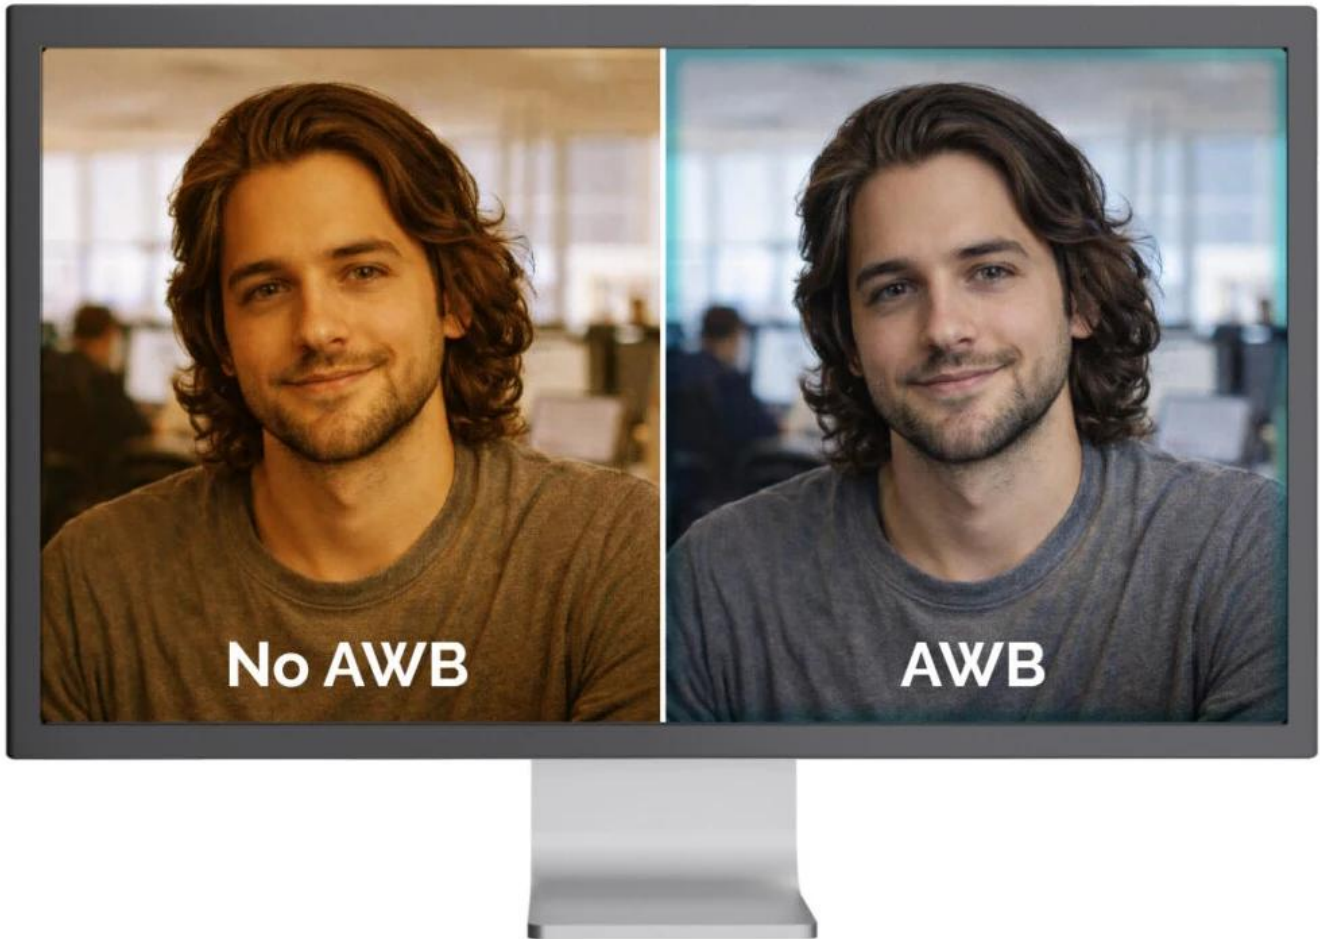

Automatic White Balance (AWB)