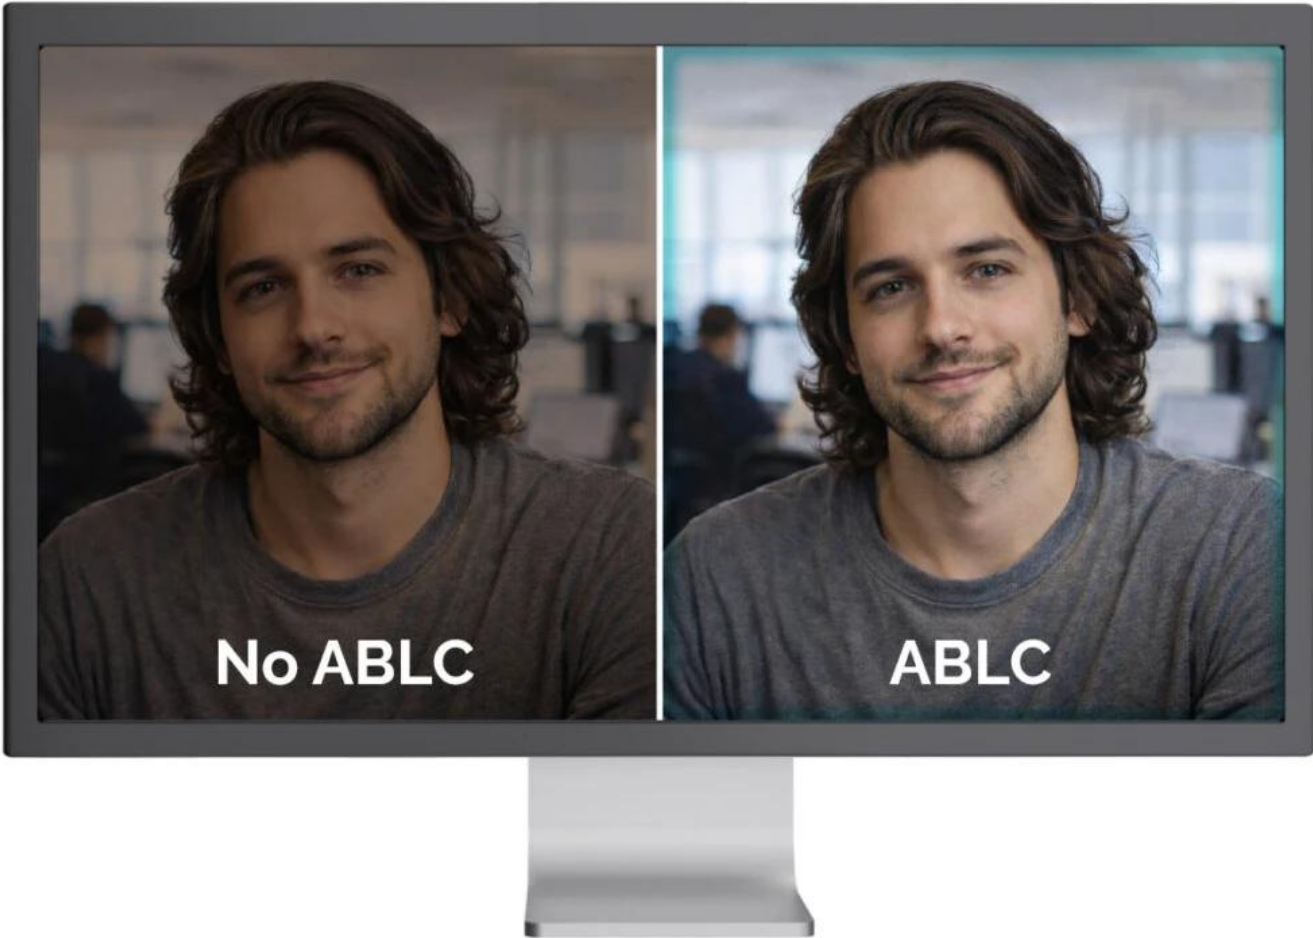

Webkamera **SOLOMON 300** přináší skutečné **4K Ultra HD** rozlišení **3840 × 2160 px** při **30 fps** s kvalitním **8,29Mpx CMOS snímačem** o velikosti **1/3"**. Díky širokému **zornému úhlu 92°** je ideální pro videokonference, online prezentace i týmové schůzky, kde potřebujete zachytit více osob nebo větší prostor.

Kamera disponuje pokročilými funkcemi pro automatickou optimalizaci obrazu - **automatická expozice (AE)** přizpůsobuje jas a kontrast podle světelných podmínek, **automatické vyvážení bílé (AWB)** zajišťuje přirozené barvy a tóny pleti a **automatická kontrola úrovně černé (ABLC)** zachovává detaily ve stínech pro vyvážený obraz. **Pevné zaostření** garantuje konzistentní kvalitu bez nutnosti manuálního nastavování. Pro ochranu soukromí je součástí **integrovaná krytka objektivu**.

- 4K Ultra HD rozlišení 3840 × 2160 px při 30 fps nebo Full HD 1920 × 1080 px při 60 fps pro plynulý obraz
- 1/3" CMOS snímač s rozlišením 8,29 Mpx pro detailní a ostrý obraz
- Široký zorný úhel 92° zachytí více osob nebo větší prostor při videokonferencích
- Automatická optimalizace obrazu zahrnující AE, AWB a ABLC pro profesionální výsledek bez manuálního nastavování
- Integrovaný mikrofon s dosahem snímání až 3 m pro jasný zvuk při komunikaci
- Univerzální upevňovací klip s gumovými podložkami a 1/4" závitem pro montáž na stativ
- Provoz Plug & Play s univerzální USB konektivitou - kompatibilní s Windows, macOS, Android, iPadOS, ChromeOS i Linux

Automatic Exposure (AE)

Automatic Black Level Control (ABLCL)

Automatic White Balance (AWB)

Flexibilní upevnění a nastavení

Webkamera je vybavena univerzálním upevňovacím klipem s gumovými podložkami pro stabilní uchycení na monitor nebo notebook. Díky **nastavitelnému kloubu** lze kameru horizontálně i vertikálně otáčet pro optimální úhel záběru. Pro profesionální použití je k dispozici **1/4" závit** kompatibilní se standardními stativy.