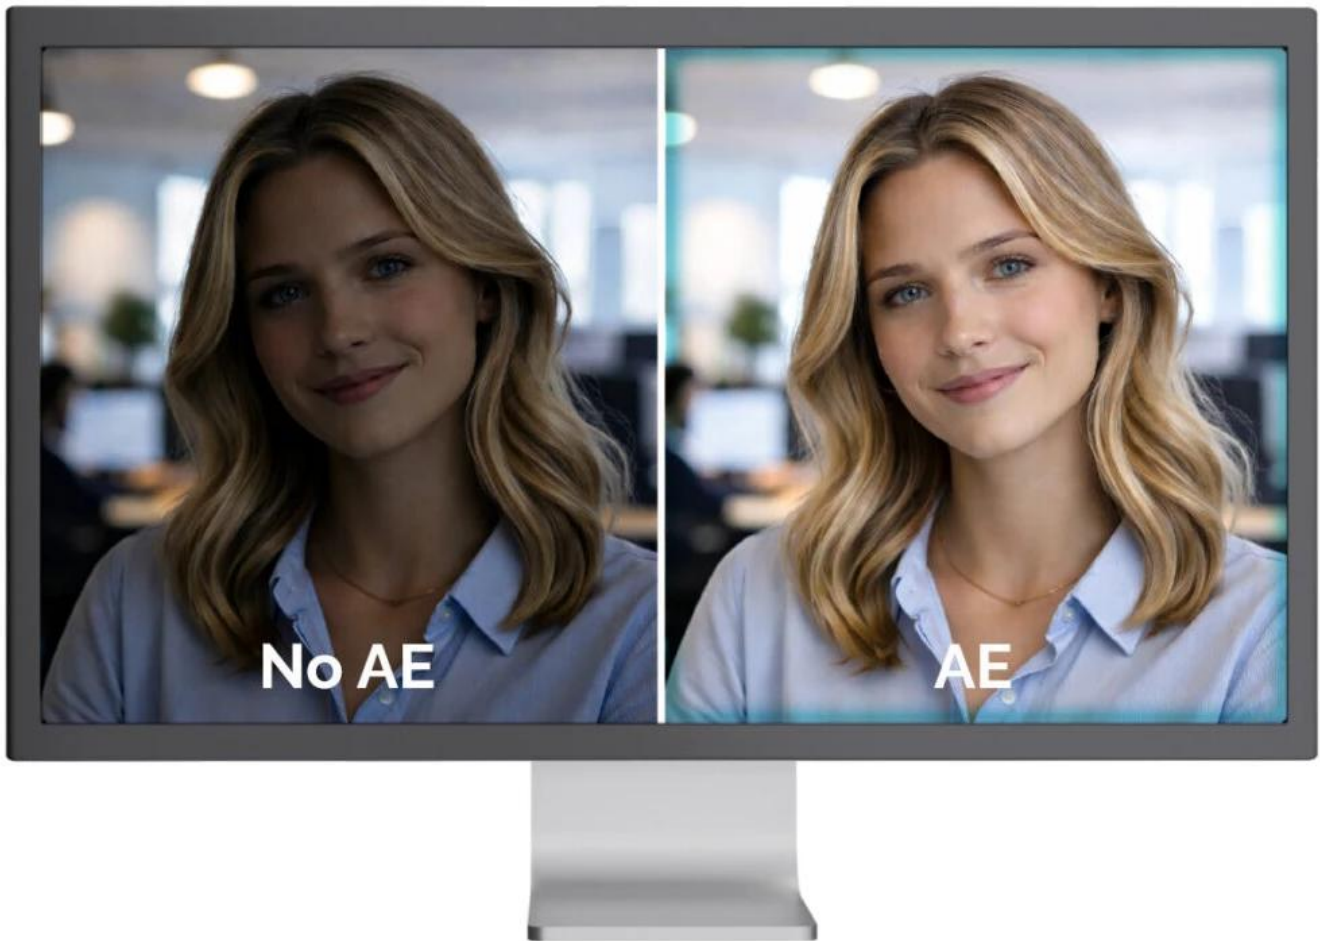

Webkamera **SOLOMON 300** přináší skutečné **4K Ultra HD** rozlišení **3840 × 2160 px** při **30 fps** s kvalitním **8,29Mpx CMOS snímačem** o velikosti **1/3"**. Díky širokému **zornému úhlu 92°** je ideální pro videokonference, online prezentace i týmové schůzky, kde potřebujete zachytit více osob nebo větší prostor.

Kamera disponuje pokročilými funkcemi pro automatickou optimalizaci obrazu - **automatická expozice (AE)** přizpůsobuje jas a kontrast podle světelných podmínek, **automatické vyvážení bílé (AWB)** zajišťuje přirozené barvy a tóny pleti a **automatická kontrola úrovně černé (ABLC)** zachovává detaily ve stínech pro vyvážený obraz. **Pevné zaostření** garantuje konzistentní kvalitu bez nutnosti manuálního nastavování. Pro ochranu soukromí je součástí **integrovaná krytka objektivu**.

- 4K Ultra HD rozlišení 3840 × 2160 px při 30 fps nebo Full HD 1920 × 1080 px při 60 fps pro plynulý obraz
- 1/3" CMOS snímač s rozlišením 8,29 Mpx pro detailní a ostrý obraz
- Široký zorný úhel 92° zachytí více osob nebo větší prostor při videokonferencích
- Automatická optimalizace obrazu zahrnující AE, AWB a ABLC pro profesionální výsledek bez manuálního nastavování
- Integrovaný mikrofon s dosahem snímání až 3 m pro jasný zvuk při komunikaci
- Univerzální upevňovací klip s gumovými podložkami a 1/4" závitem pro montáž na stativ
- Provoz Plug & Play s univerzální USB konektivitou - kompatibilní s Windows, macOS, Android, iPadOS, ChromeOS i Linux

Automatic Exposure (AE)

Automatic Black Level Control (ABLCL)

Automatic White Balance (AWB)

Flexibilní upevnění a nastavení

Webkamera je vybavena univerzálním upevňovacím klipem s gumovými podložkami pro stabilní uchycení na monitor nebo notebook. Díky **nastavitelnému kloubu** lze kameru horizontálně i vertikálně otáčet pro optimální úhel záběru. Pro profesionální použití je k dispozici **1/4" závit** kompatibilní se standardními stativy.