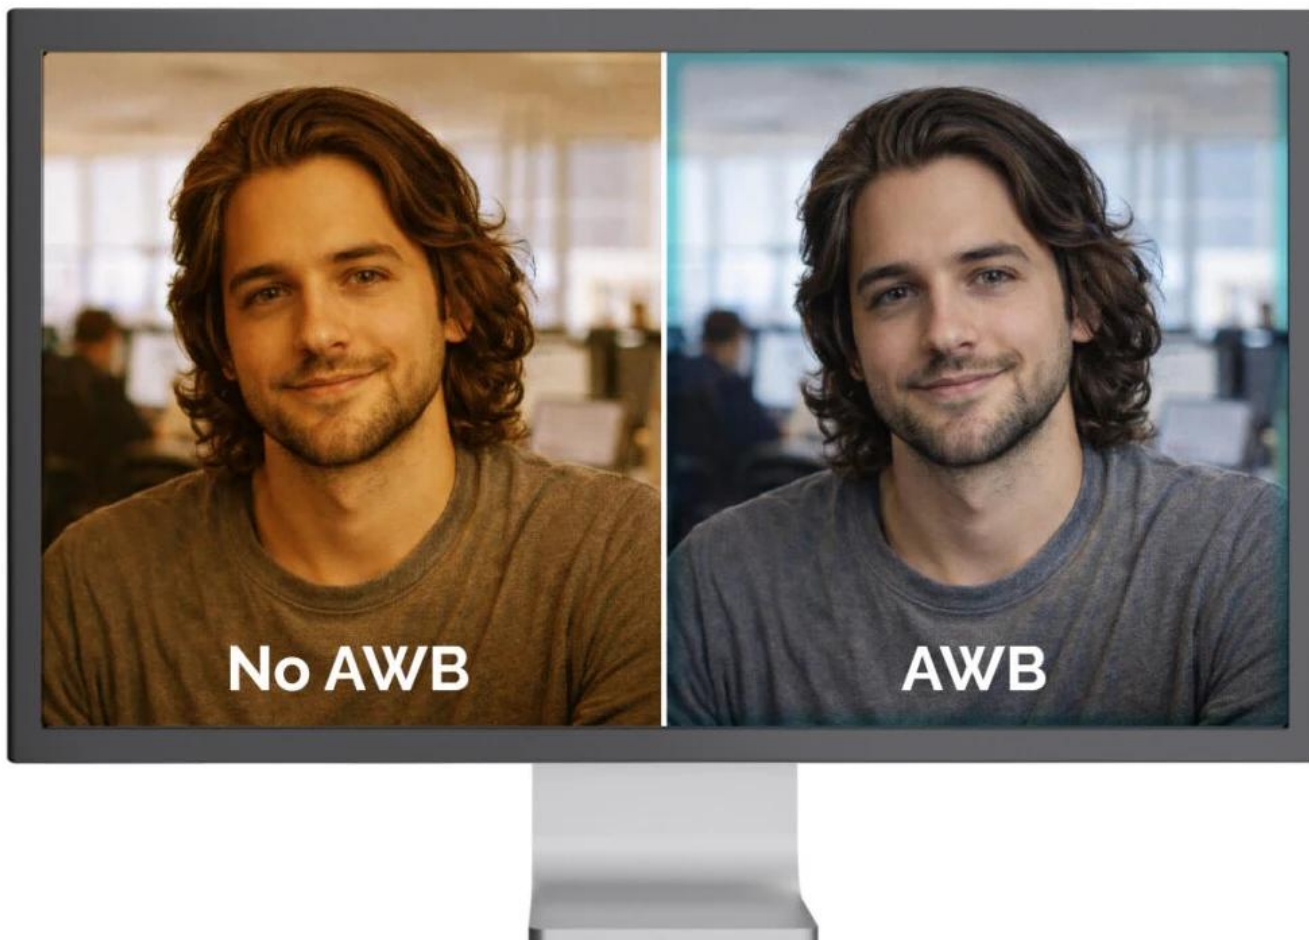

- 4K Ultra HD rozlišení 3840 × 2160 px při 30 fps nebo Full HD 1920 × 1080 px při 60 fps pro plynulý obraz
- 1/3" CMOS snímač s rozlišením 8,29 Mpx pro detailní a ostrý obraz
- Široký zorný úhel 92° zachytí více osob nebo větší prostor při videokonferencích
- Automatická optimalizace obrazu zahrnující AE, AWB a ABLC pro profesionální výsledek bez manuálního nastavování
- Integrovaný mikrofon s dosahem snímání až 3 m pro jasný zvuk při komunikaci
- Univerzální upevňovací klip s gumovými podložkami a 1/4" závitem pro montáž na stativ
- Provoz Plug & Play s univerzální USB konektivitou - kompatibilní s Windows, macOS, Android, iPadOS, ChromeOS i Linux

Automatic Exposure (AE)

Automatic Black Level Control (ABLCL)

Automatic White Balance (AWB)

Flexibilní upevnění a nastavení

Webkamera je vybavena univerzálním upevňovacím klipem s gumovými podložkami pro stabilní uchycení na monitor nebo notebook. Díky **nastavitelnému kloubu** lze kameru horizontálně i vertikálně otáčet pro optimální úhel záběru. Pro profesionální použití je k dispozici **1/4" závit** kompatibilní se standardními stativy.