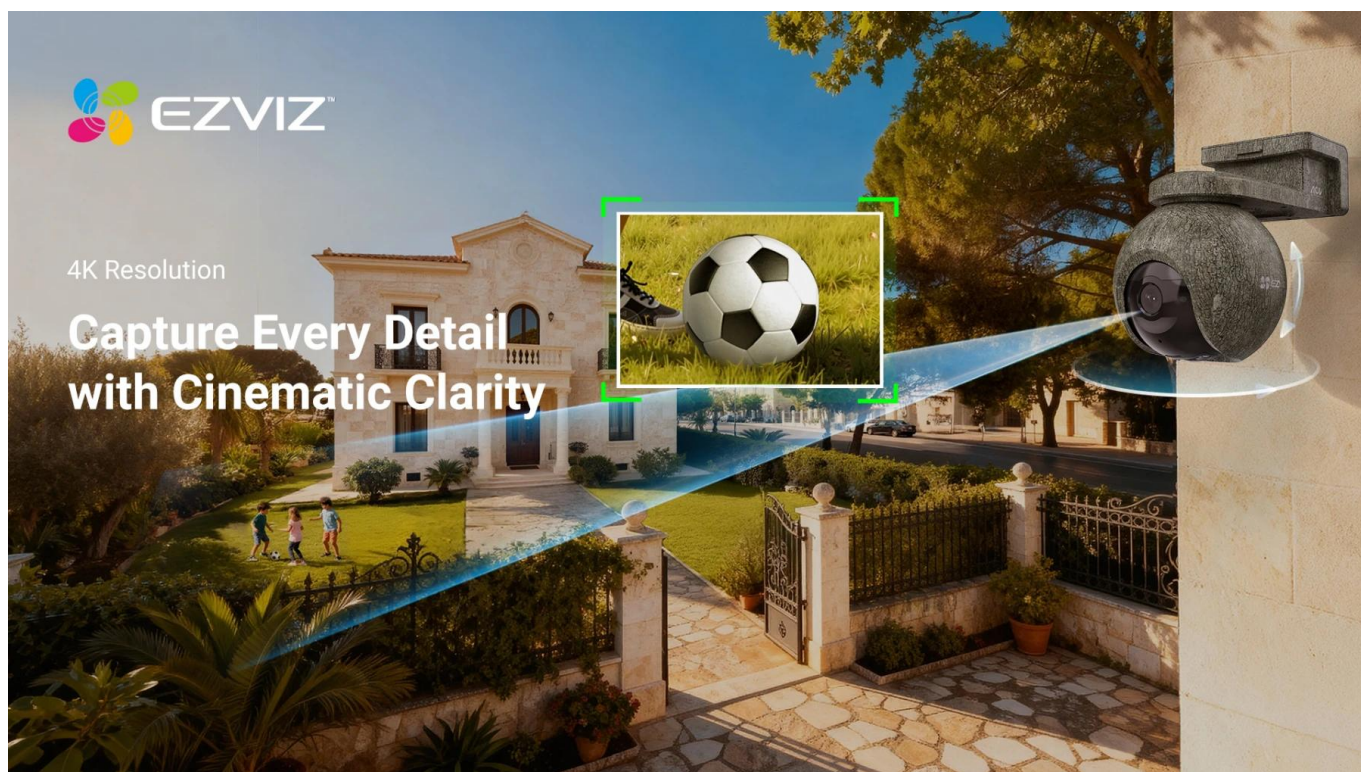

standardní PIR senzory s dosahem 9 metrů. Kamuflažní design zajišťuje nenápadné začlenění do přírodního prostředí.

- 4K rozlišení s 8Mpx CMOS senzorem 1/2,8" a světelností F1.2 pro detailní záběry i za šera
- Duální konektivita 4G LTE (FDD/TDD) a Wi-Fi 6 s automatickým přepínáním podle dostupnosti signálu
- AI detekce lidí, vozidel a více než 20 druhů zvířat* s přizpůsobitelnými detekčními zónami
- 8W solární panel s monokrystalickými články a účinností $\geq 22\%$ pro nepřetržitý provoz již při 2 hodinách slunečního svitu denně
- Režim Always-On Video 2.0 s AOV technologií pro celodenní nahrávání s dosahem detekce až 25 metrů
- GPS lokalizace kamery s přesným určením polohy v otevřeném terénu
- 940nm infračervené LED diody bez viditelného záblesku pro noční vidění do 15 metrů bez vyrušování zvířat
- Inteligentní sledování pohybu s automatickým zamykáním na detekované osoby
- Obousměrná audio komunikace s možností přednahranych hlasových zpráv a aktivní obrana sirénou a stroboskopickým světlem
- Podpora microSD karet o kapacitě až 512 GB a cloudového úložiště EZVIZ CloudPlay (na základě předplatného) s H.265 kompresí

*Pro využití detekce divokých zvířat je nutné dokoupit předplatné v aplikaci EZVIZ. Funkce rozpoznává až 21 druhů zvířat a je dostupná pouze ve vybraných zemích.

AOV technologie pro maximální dosah detekce

Pokročilá technologie Always-On Video 2.0 kombinuje časověné nahrávání s detekcí pohybu. V klidovém režimu kamera pořizuje snímky v nastavitelných intervalech a vytváří z nich plynulé časověné video. Při detekci pohybu automaticky přepne na normální video s plnou snímkovou frekvencí 15 fps. Dosah detekce až 25 metrů ve dne a 12 metrů v noci výrazně převyšuje běžné PIR senzory.

Inteligentní vyvážení expozice

Funkce Balanced Image Exposure automaticky upravuje jas a zesílení obrazu podle světelných podmínek. V tmavých oblastech zvyšuje citlivost pro lepší viditelnost detailů, zatímco u přesvětlených partií snižuje jas pro vyvážený obraz bez přepálených míst.

Kompatibilita a ovládání

Kamera podporuje integraci s Amazon Alexa a Google Assistant pro hlasové ovládání. Správa probíhá přes mobilní aplikaci EZVIZ dostupnou pro iOS a Android. Pro připojení přes 4G síť je nutná nano SIM karta s aktivním datovým tarifem.

Obsah balení

Kamera EB8 Pro Ranger, solární panel 8 W, montážní šablona, nastavitelný montážní držák, 2x stahovací páska, adaptér pro upevnění pásky, 2x sada šroubů, napájecí kabel, rychlá instalační příručka.