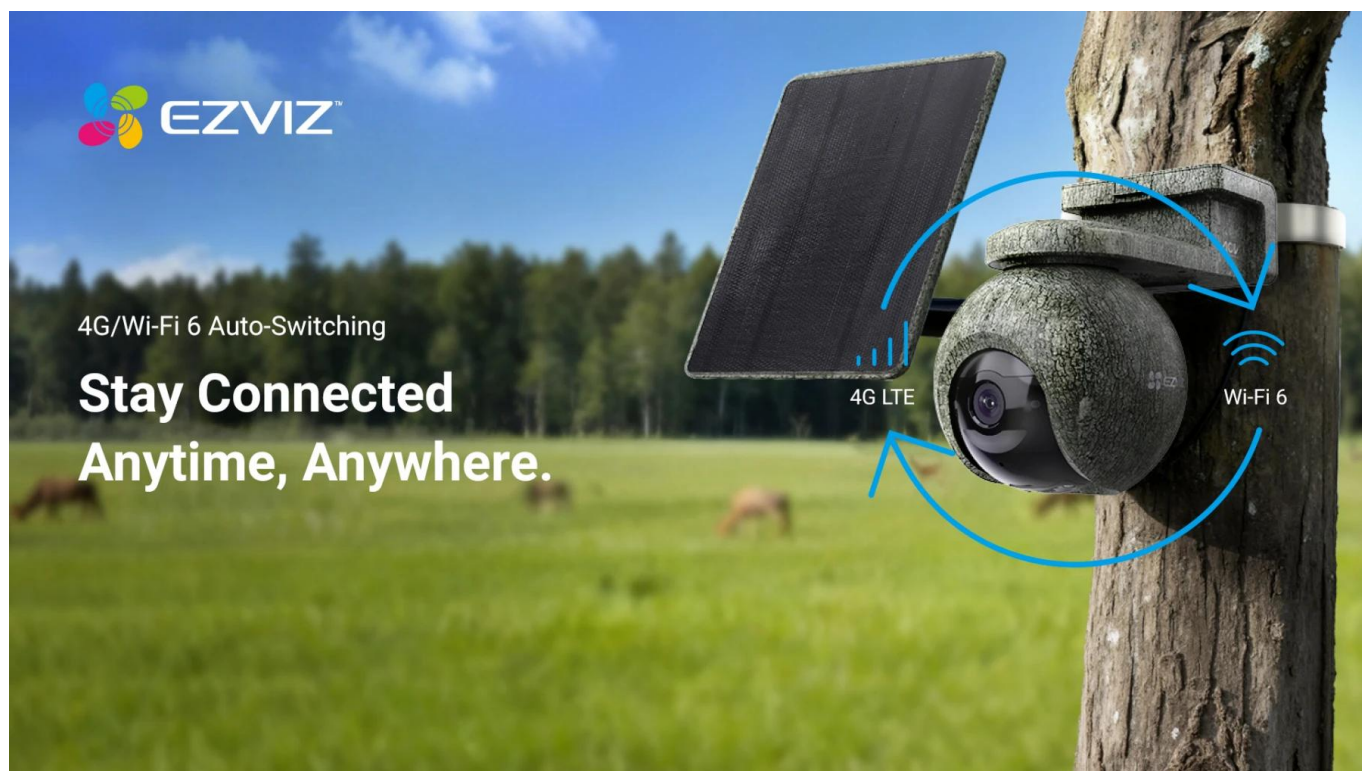

EZVIZ EB8 Pro Ranger KIT

Profesionální 4K bezpečnostní kamera s duální konektivitou 4G a Wi-Fi pro dálkový monitoring divočiny i majetku.

Představujeme kompletní bezpečnostní set určený pro náročné venkovní podmínky. Kamera **EB8 Pro Ranger** s rozlišením **4K (3840 x 2160 px)** nabízí panoramatický rozsah **340° (otáčení) a 75° (náklon)** pro maximální pokrytí sledované oblasti. Díky **duální konektivitě 4G LTE a Wi-Fi 6 (802.11ax)** zůstanete ve spojení i v odlehlých lokalitách bez dostupné Wi-Fi sítě. Kamera automaticky přepíná mezi sítěmi podle dostupnosti signálu.

standardní PIR senzory s dosahem 9 metrů. Kamuflažní design zajišťuje nenápadné začlenění do přírodního prostředí.

- 4K rozlišení s 8Mpx CMOS senzorem 1/2,8" a světelností F1.2 pro detailní záběry i za šera
- Duální konektivita 4G LTE (FDD/TDD) a Wi-Fi 6 s automatickým přepínáním podle dostupnosti signálu
- AI detekce lidí, vozidel a více než 20 druhů zvířat* s přizpůsobitelnými detekčními zónami
- 8W solární panel s monokrystalickými články a účinností $\geq 22\%$ pro nepřetržitý provoz již při 2 hodinách slunečního svitu denně
- Režim Always-On Video 2.0 s AOV technologií pro celodenní nahrávání s dosahem detekce až 25 metrů
- GPS lokalizace kamery s přesným určením polohy v otevřeném terénu
- 940nm infračervené LED diody bez viditelného záblesku pro noční vidění do 15 metrů bez vyrušování zvířat
- Inteligentní sledování pohybu s automatickým zamykáním na detekované osoby
- Obousměrná audio komunikace s možností přednahranych hlasových zpráv a aktivní obrana sirénou a stroboskopickým světlem
- Podpora microSD karet o kapacitě až 512 GB a cloudového úložiště EZVIZ CloudPlay (na základě předplatného) s H.265 kompresí