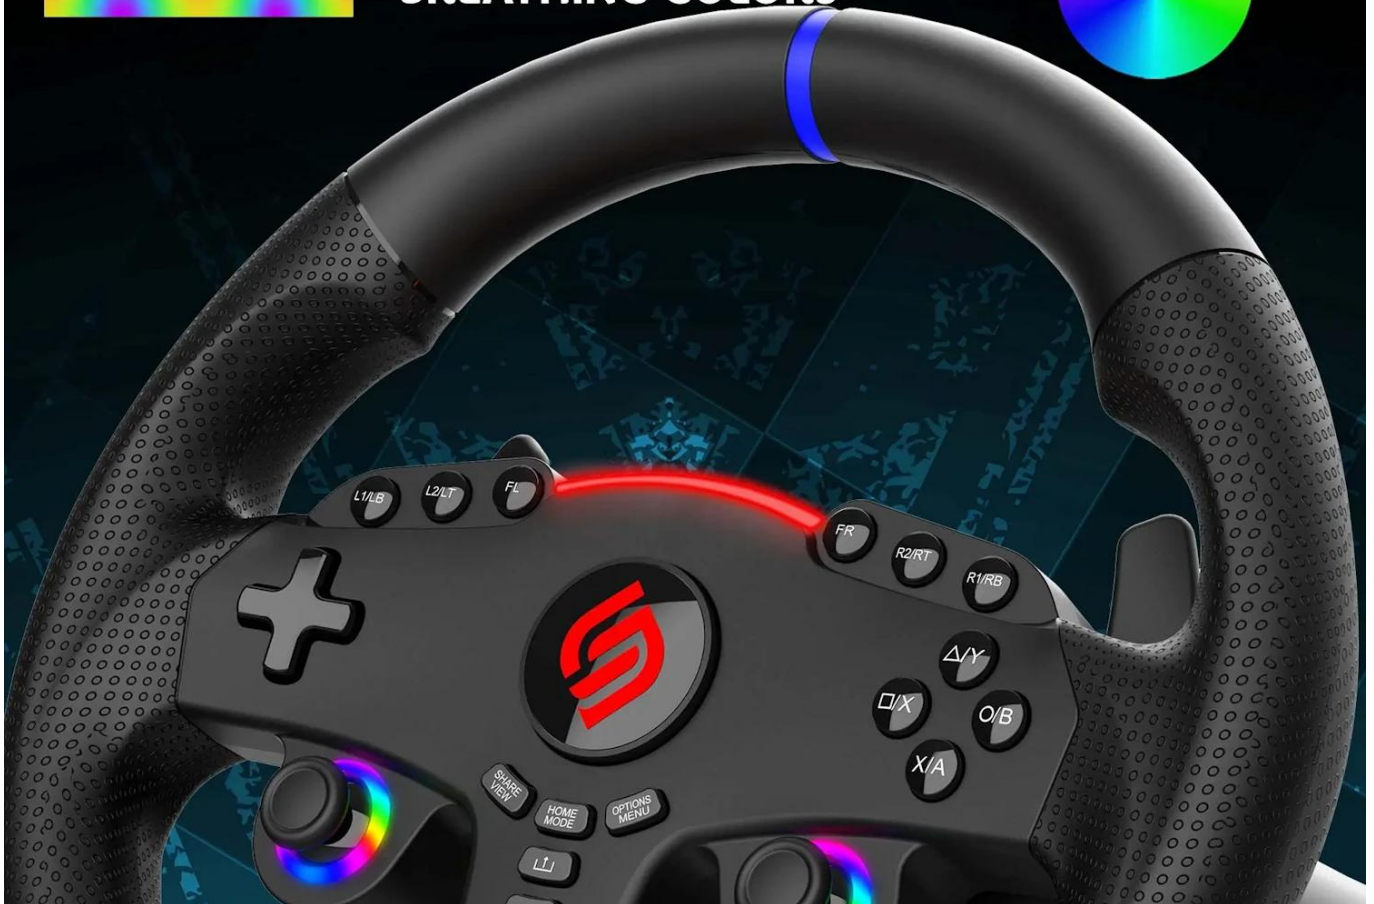

#### Herní volant s pokročilými funkcemi pro realistický závodní zážitek na PlayStation 5 a PC.

Sada **SUPERDRIVE 270 GT-5** nabízí kompletní řešení pro milovníky závodních simulátorů a arkádových her. Volant s průměrem **27 cm** je vybaven duálními joysticky s integrovanými ovládacími prvky, **programovatelnými tlačítky a 3 úrovněmi citlivosti**, které umožňují přizpůsobení ovládání každému hernímu stylu.

Ergonomická rukojeť s **mikroperforovaným koženkovým potahem** zajišťuje optimální úchop i při dlouhém hraní. **Programovatelné RGB LED diody** kolem joysticků vytváří dynamický vizuální efekt, zatímco progresivní světelný indikátor v horní části volantu zobrazuje akceleraci a brzdění. Stabilní upevnění je zajištěno nastavitelnou svorkou a odnímatelnými přísavkami pro pevné uchycení na stole, desce nebo v herním kokpitu.

# DUAL JOYSTICKS & PROGRAMMABLE LEDES

**FIX COLORS**

**FIX RAINBOW**

**BREATHING COLORS**

**COLOR  
ADJUSTMENT**

# REALISTIC DRIVING EXPERIENCE

27CM