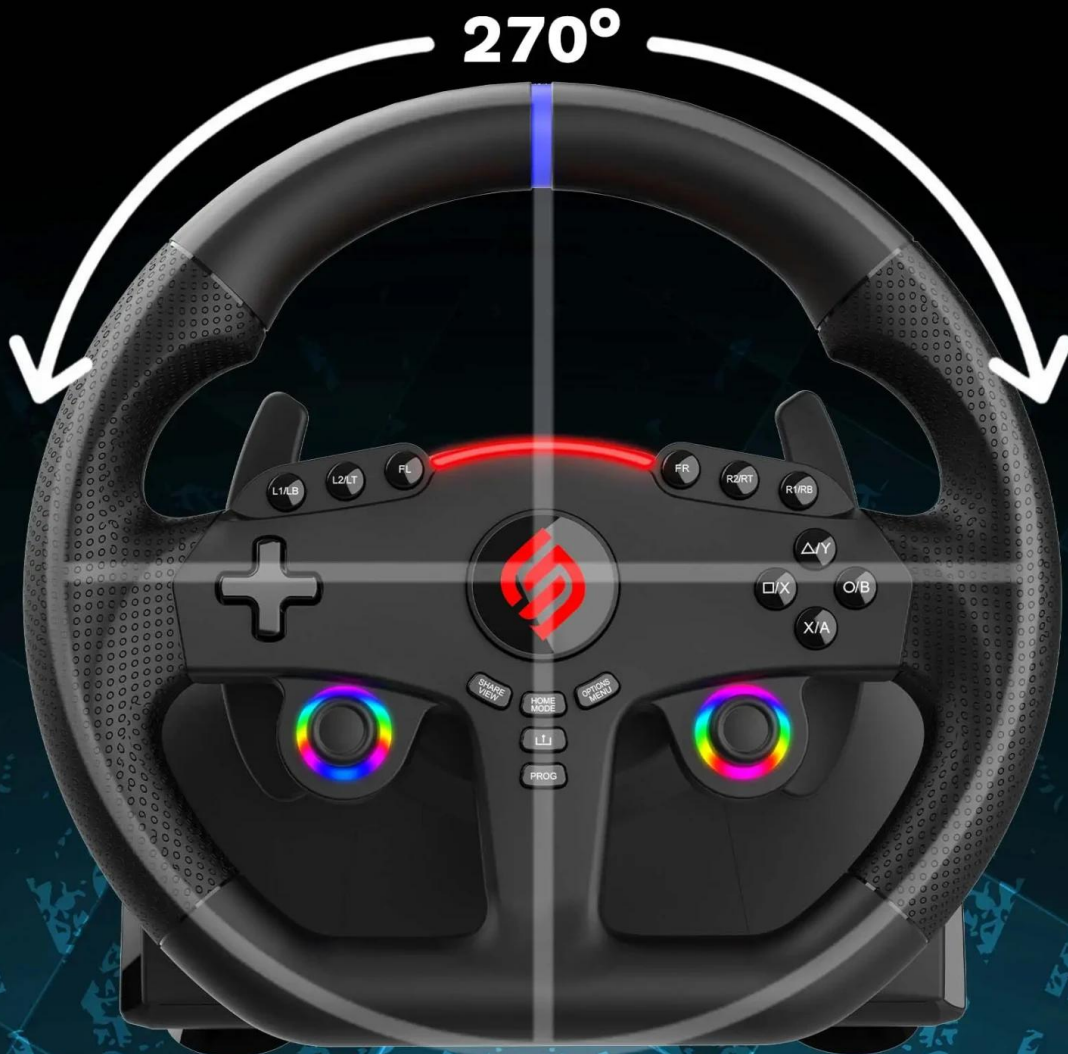

#### Herní volant s pokročilými funkcemi pro realistický závodní zážitek na PlayStation 5 a PC.

Sada **SUPERDRIVE 270 GT-5** nabízí kompletní řešení pro milovníky závodních simulátorů a arkádových her. Volant s průměrem **27 cm** je vybaven duálními joysticky s integrovanými ovládacími prvky, **programovatelnými tlačítky a 3 úrovněmi citlivosti**, které umožňují přizpůsobení ovládání každému hernímu stylu.

Ergonomická rukojeť s **mikroperforovaným koženkovým potahem** zajišťuje optimální úchop i při dlouhém hraní. **Programovatelné RGB LED diody** kolem joysticků vytváří dynamický vizuální efekt, zatímco progresivní světelný indikátor v horní části volantu zobrazuje akceleraci a brzdění. Stabilní upevnění je zajištěno nastavitelnou svorkou a odnímatelnými přísavkami pro pevné uchycení na stole, desce nebo v herním kokpitu.

# DUAL JOYSTICKS & PROGRAMMABLE LEDES

**FIX COLORS**

**FIX RAINBOW**

**BREATHING COLORS**

**COLOR  
ADJUSTMENT**

# REALISTIC DRIVING EXPERIENCE

27CM