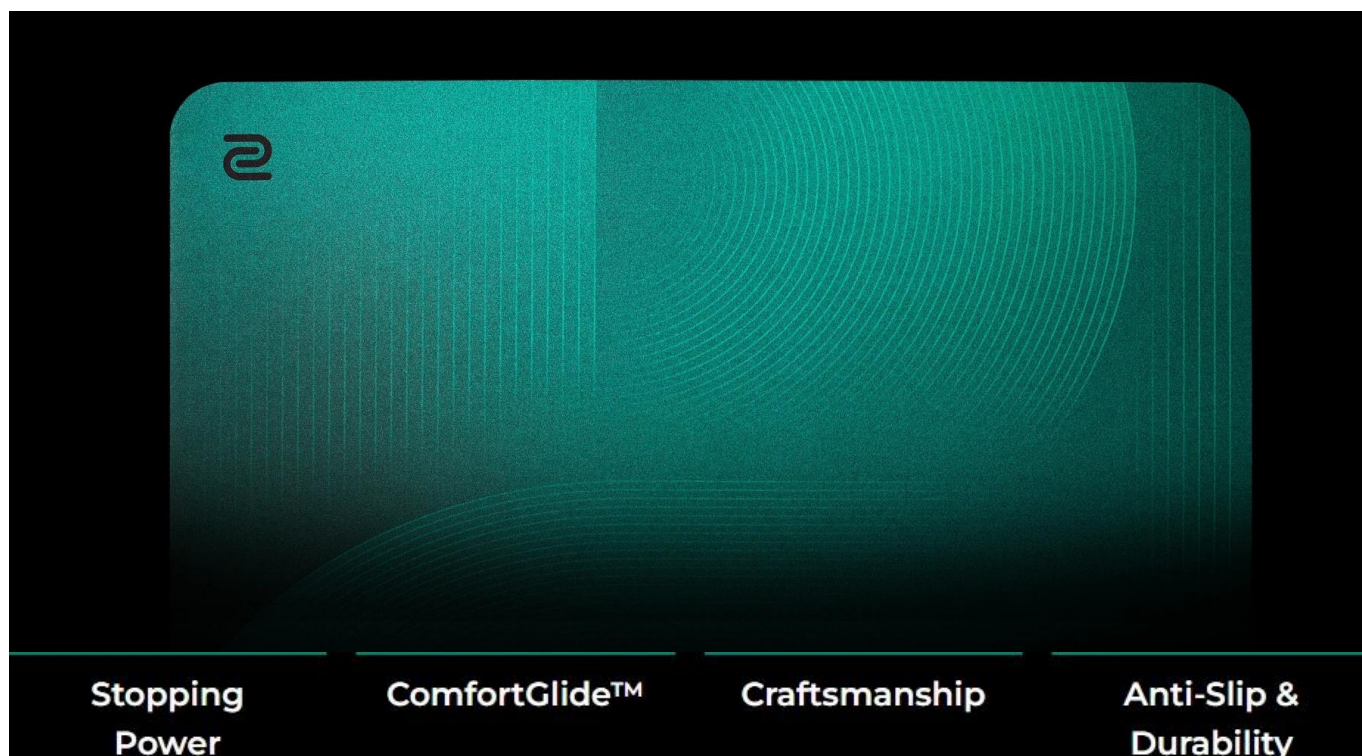

Profesionální herní podložka pod myš s technologií ComfortGlide™ pro esportové hráče.

Herní podložka **ZOWIE G-SR-SE Bi II** představuje vylepšenou verzi oblíbené série s důrazem na hladké plynulé pohyby při zachování přesné kontroly. Speciální technologie **ComfortGlide™** snižuje tření při pohybu myši, což umožňuje rychlejší reakce a pohodlnější ovládání při dlouhých herních sezeních.

Podložka disponuje **vylepšenou odolností proti vlhkosti**, díky které povrch zůstává suchý a nepřilnavý i při intenzivním používání. Tužší tkaní povrchu s barevným potiskem zajišťuje dlouhodobou odolnost a konzistentní vlastnosti klouzání i po častém používání. Uniformní gumová základna se střední měkkostí a **novou protiskluzovou úpravou** zaručuje stabilitu i při náročných herních manévrech.

- Technologie ComfortGlide™ pro hladké plynulé pohyby s minimálním třením při zachování stabilní kontroly
- Vylepšená odolnost proti vlhkosti zabraňuje přilnavému pocitu při používání

- Tužší tkáň povrchu s barevným potiskem pro dlouhodobou konzistenci
- Vysoce hustá základna z gumy se střední měkkostí pro stabilní podklad
- Nová protiskluzová základna minimalizuje pohyb podložky při manipulaci
- Nešité okraje pro pohodlné opření zápěstí a delší životnost