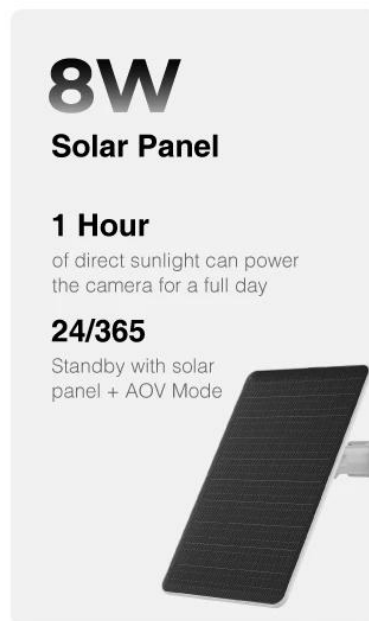

- Rozlišení **4 Mpx** (2560 × 1440 px) s kompresí H.265 pro efektivní ukládání dat

- Dual-band **Wi-Fi 6** na frekvencích 2,4 GHz a 5 GHz pro stabilní připojení
- Solární napájení s **8W panelem** a baterií 32,4 Wh pro autonomní provoz
- AI detekce osob a vozidel s PIR senzorem pro dosah až **12 m**
- Smart Dual Light s IR osvětlením (15 m) a teplým světlem (20 m) pro barevné noční vidění
- Obousměrné audio s vestavěným mikrofonem a reproduktorem pro komunikaci
- Krytí **IP66** pro odolnost proti prachu a vodě, provoz -20 °C až +60 °C
- Podpora microSD karet až **512 GB** pro lokální ukládání záznamů
- Rychlé párování přes **Bluetooth** a ovládání aplikací DMSS (Android/iOS)

Zorný úhel: 122,5° (H), 66° (V), 144,5° (D)

Noční vidění: IR až 15 m, teplé světlo až 20 m

Komprese: H.265

Snímková frekvence: až 15 fps (2560 × 1440 px)

Wi-Fi: 2,4 GHz & 5 GHz (Wi-Fi 6)
Audio: obousměrné, G.711a/G.711Mu/PCM
Úložíště: microSD až 512 GB
Baterie: 32,4 Wh
Napájení: 8W solární panel, USB 5 V DC
Krytí: IP66
Provozní teplota: -20 až +60 °C
Rozměry: 186,5 × 65 × 65 mm
Hmotnost: 0,37 kg
Barva: černá