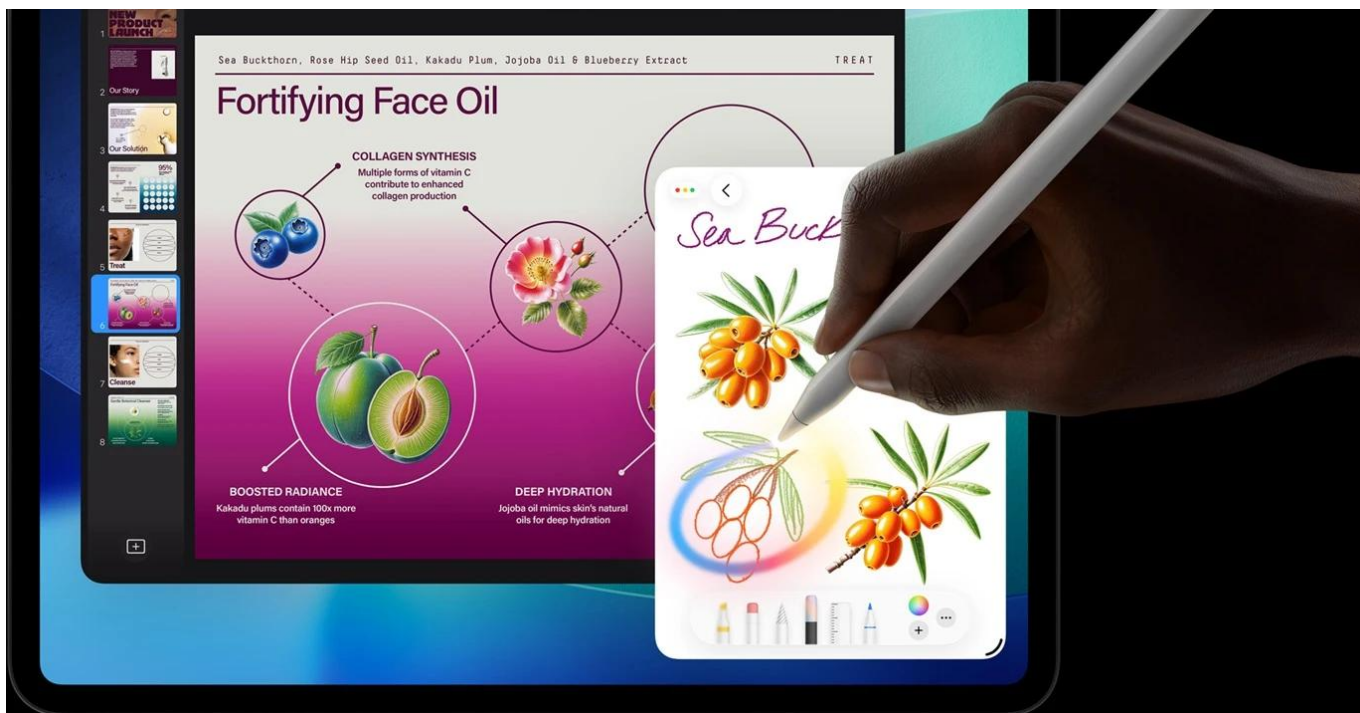

Apple iPad Pro 13" (2025) Wi-Fi - skálopevný výkon v ultratenkém designu

Apple iPad Pro 13" (2025) Wi-Fi představuje dosud nejvýkonnější tablet této značky. Je určen pro ty nejnáročnější uživatele, kteří vyžadují profesionální a kreativní pracovní nástroj v extrémně lehkém a přenosném provedení. **Apple iPad Pro 13" (2025) Wi-Fi** je osazen **čipem Apple M5** s 10 jádry, který si smlsne na moderních aplikacích, multitaskingu i provozu AI.

Ultra Retina XDR displej s úhlopříčkou 13 palců a **tandemovou OLED technologií** se pyšní vysokým jasem a kontrastem. Produkuje přesné barvy a podporuje náročné tvůrčí procesy a činnosti jako **úprava fotografií, videí ve vysokém rozlišení, práci s 3D scénami, modely umělé inteligence, grafický design** apod. Kvality displeje ocení také všichni fanoušci multimédií a vizuálních zážitků. Apple iPad Pro 13" (2025) Wi-Fi je mimořádně **tenký** a **váží pouhých 579 g**. Přesto je do něj vměstnán obří výkon a 38,99Wh baterie s výdrží **až 10 hodin provozu**.

Celý pracovní den tak zvládnete na jedno nabití. Z hlediska **bezdrátové konektivity** podporuje tento tablet Apple

nejnovější standardy **Wi-Fi 7** a **Bluetooth 6.0**, díky čemuž se můžete těšit na rychlé a stabilní připojení. Samozřejmostí je také bohatá výbava, která zahrnuje **12Mpx fotoaparát** pro pořízení detailních snímků i natáčení videa ve 4K kvalitě. **Vlogeři, tvůrci obsahu** a další umělecké duše si tak přijdou na své.

Apple iPad Pro 13" (2025) Wi-Fi je ideální volbou pro **kreativce** a **profesionály** v oborech, kde hrají prim fotografie, videa nebo grafika. Uplatní se také v prostředí byznys **manažerů** a **podnikatelů**, kteří potřebují moderní nástroj **pro prezentace a poznámky**. V každém případě – Apple iPad Pro 13" (2025) Wi-Fi vám dá do ruky špičkové technologie.