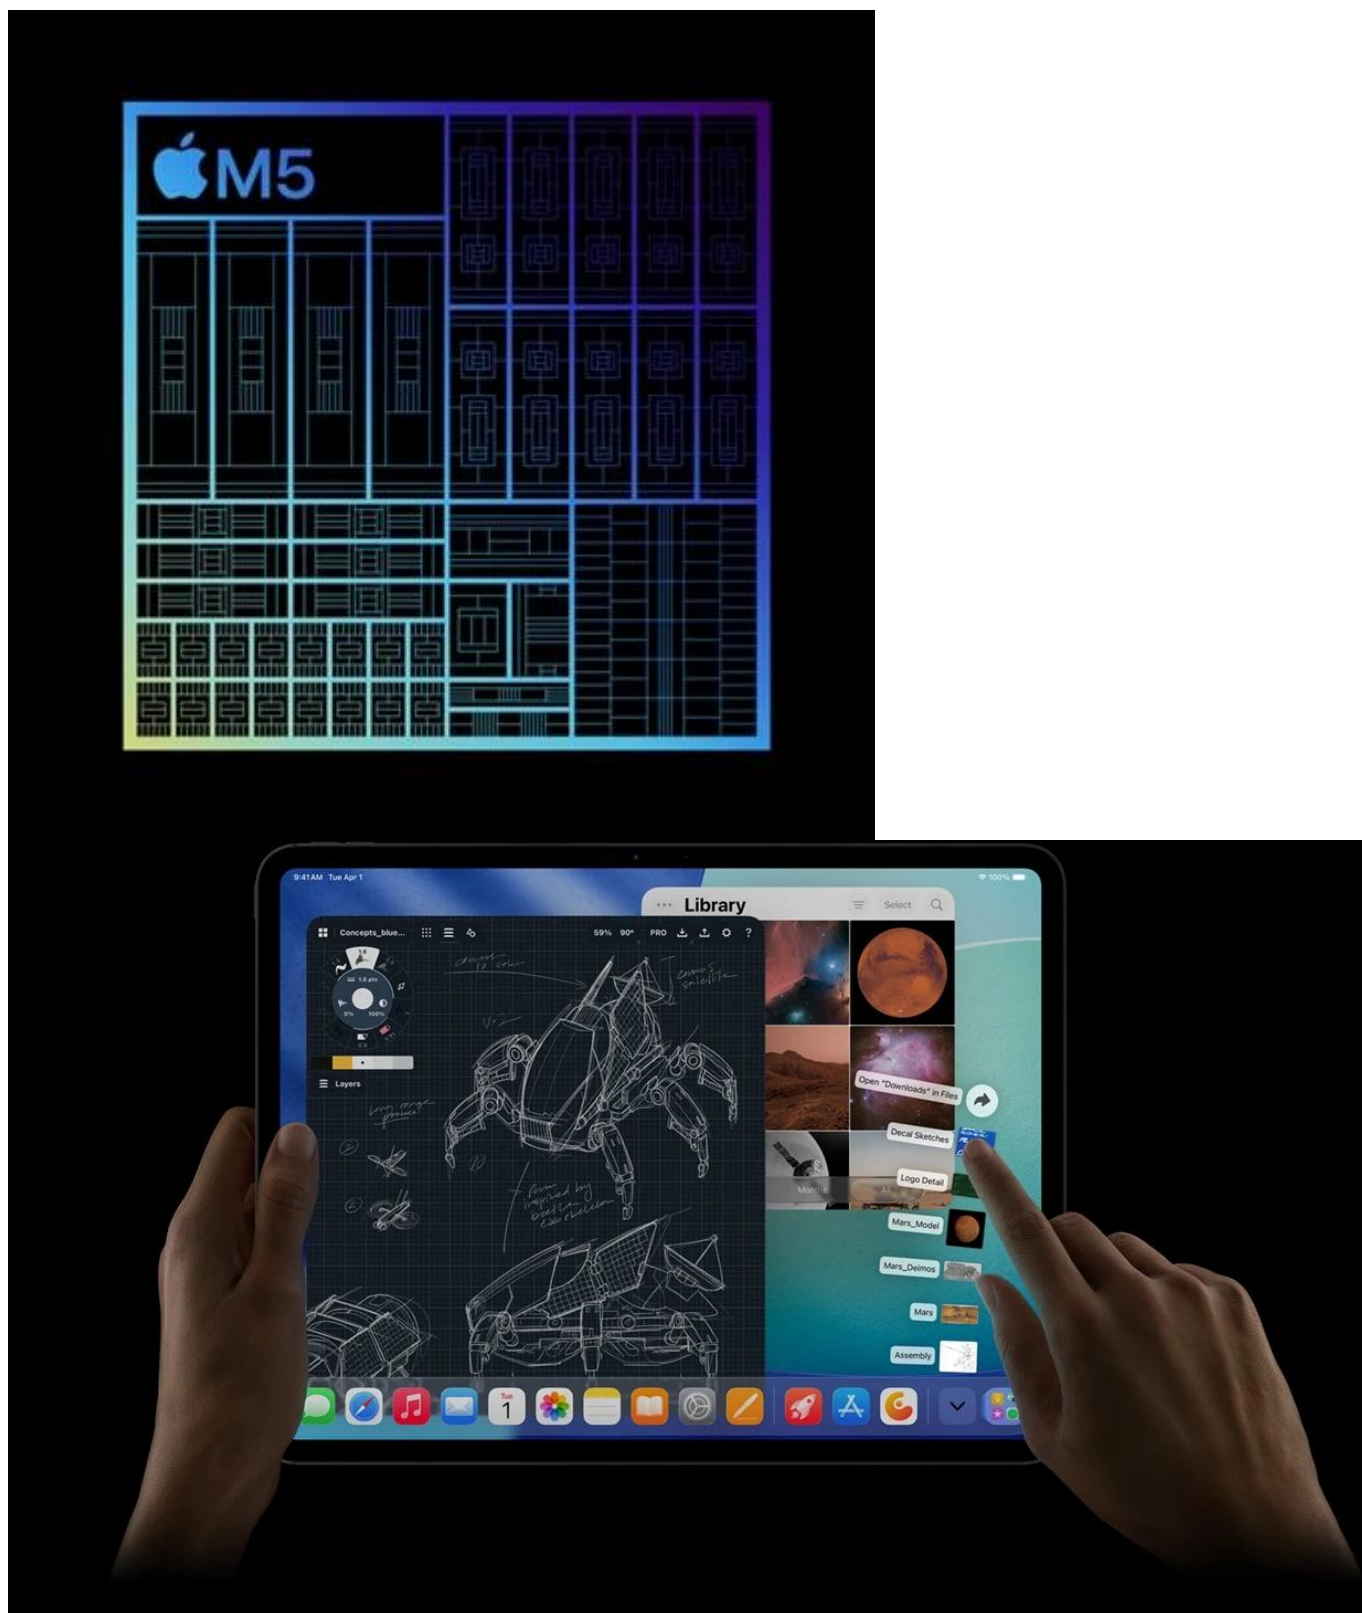

Apple iPad Pro 13" (2025) Wi-Fi - skálopevný výkon v ultratenkém designu

Apple iPad Pro 13" (2025) Wi-Fi představuje dosud nejvýkonnější tablet této značky. Je určen pro ty nejnáročnější uživatele, kteří vyžadují profesionální a kreativní pracovní nástroj v extrémně lehkém a přenosném provedení. **Apple iPad Pro 13" (2025) Wi-Fi** je osazen **čipem Apple M5** s 10 jádry, který si smlsne na moderních aplikacích, multitaskingu i provozu AI.

Ultra Retina XDR displej s úhlopříčkou 13 palců a **tandemovou OLED technologií** se pyšní vysokým jasem a kontrastem. Produkuje přesné barvy a podporuje náročné tvůrčí procesy a činnosti jako **úprava fotografií, videí ve vysokém rozlišení, práci s 3D scénami, modely umělé inteligence, grafický design** apod. Kvality displeje ocení také všichni fanoušci multimédií a vizuálních zážitků. Apple iPad Pro 13" (2025) Wi-Fi je mimořádně **tenký** a **váží pouhých 579 g**. Přesto je do něj vměstnán obří výkon a 38,99Wh baterie s výdrží **až 10 hodin provozu**.

Apple iPad Pro 13" (2025) Wi-Fi je ideální volbou pro **kreativce** a **profesionály** v oborech, kde hrají prim fotografie, videa nebo grafika. Uplatní se také v prostředí byznys **manažerů** a **podnikatelů**, kteří potřebují moderní nástroj **pro prezentace a poznámky**. V každém případě – Apple iPad Pro 13" (2025) Wi-Fi vám dá do ruky špičkové technologie.

Apple iPad Pro 13" (2025) Wi-Fi 2 TB vesmírně černý

Revoluční tablet s čipem Apple M5 a umělou inteligencí pro profesionální práci i kreativitu.

Nový **iPad Pro 13"** s čipem **Apple M5** představuje nejvýkonnější tablet v historii Apple. Mimořádně výkonný **10jádrový GPU** s pokročilými Neural Accelerators dramaticky zrychluje AI úlohy od generování tokenů ve velkých jazykových modelech až po tvorbu obrázků. Elegantní konstrukce o tloušťce pouhých **5,1 mm** a hmotnosti **579 g** nabízí výjimečnou přenosnost.