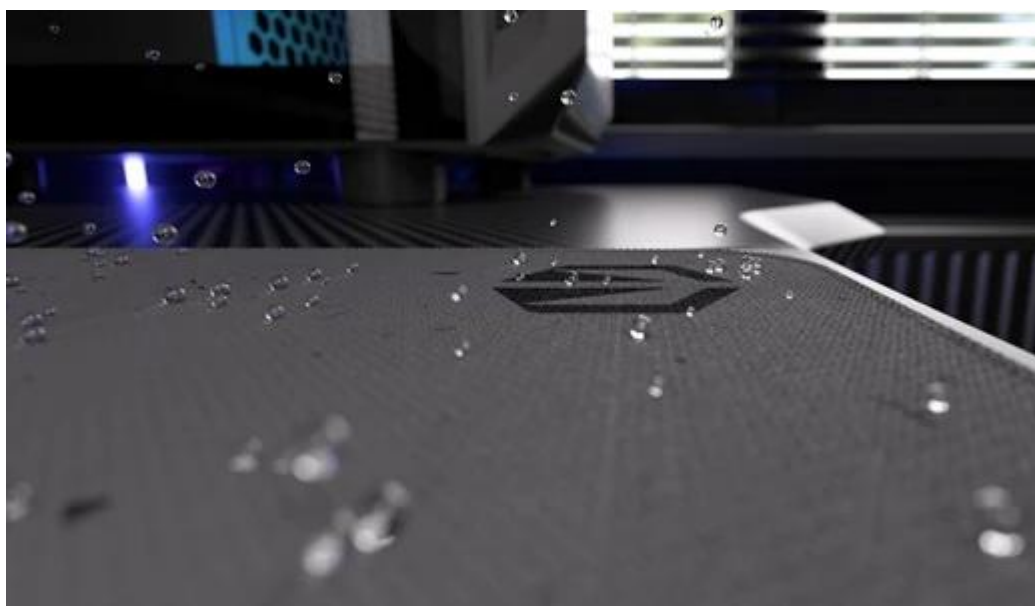

---

**Popis**

---

**Endorfy Stoneflow Grey XL - stylová estetika i praktické ovládání myši**

**Elegantní podložka pod myš Endorfy Stoneflow Grex XL**, která je navržena pro každý pracovní i herní stůl. Velikost XL dosahuje **rozměrů 900 x 400 mm**, takže pokryje široký prostor pro pohodlný pohyb mši i umístění klávesnice. **Protiskluzová spodní vrstva** zajistí, že podložka pevně drží na místě, ať už zuřivě bojujete s firemními tabulkami, nebo virtuálními bossy.

Vnější povrch je navržena s ohledem na **optické i laserové senzory myši** a podporuje přesný a plynulý pohyb kurzoru. Současně je tato **tkanina odolná proti vlhkosti** a podporuje dlouhou životnost i snadnou údržbu. **Podložka pod myš Endorfy Stoneflow Grey XL** má precizně prošité okraje, což **zabraňuje třepení** a dodává prémiový vzhled i po dlouhé době používání.

**Barevné obšití** ladí s potlaštěným vzorem a zároveň prodlužuje životnost podložky – bez třepení nebo odlupování okrajů, což bývá častým problémem u podložek bez šitého lemování. **Protiskluzová gumová spodní vrstva** zajišťuje stabilitu na stole i během rychlých pohybů. Povrch je **odolný proti vlhkosti**, snadno se čistí a zvládne běžné nároky každodenního používání.

- Velikost 900 × 400 × 3 mm poskytuje dostatek prostoru pro práci i hraní
- Tkanina odolná proti vlhkosti s minimalistickým terrazzo vzorem
- Barevné obšití okrajů chrání před třepením a odlupováním
- Protiskluzová gumová spodní vrstva zajišťuje stabilitu na stole
- Kompatibilní s optickými i laserovými senzory myši
- Snadná údržba díky povrchu odolnému vůči vlhkosti