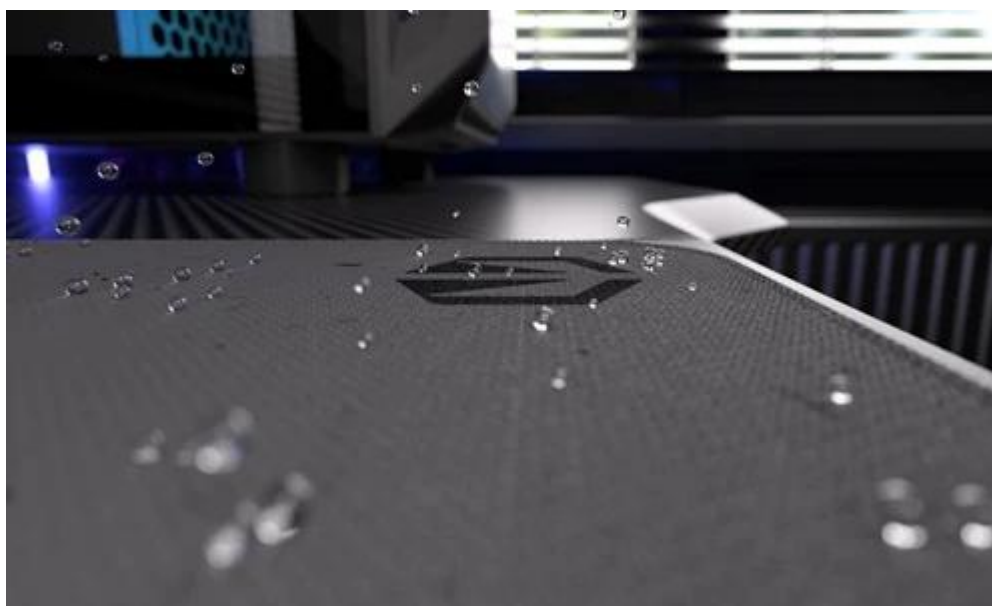

### Endorfy Stoneflow Grey L - stylová estetika i praktické ovládání myši

**Elegantní podložka pod myš Endorfy Stoneflow Grey L**, která je navržena pro každý pracovní i herní stůl. Velikost L dosahuje **rozměrů 450 x 400 mm**, takže pokryje dostatek prostoru pro pohodlný a široký pohyb myši. **Protiskluzová spodní vrstva** zajistí, že podložka pevně drží na místě, ať už zuřivě bojujete s firemními tabulkami, nebo virtuálními bossy.

Vnější povrch je navržen s ohledem na **optické i laserové senzory myši** a podporuje přesný a plynulý pohyb kurzoru. Současně je tato **tkanina odolná proti vlhkosti** a podporuje dlouhou životnost i snadnou údržbu. **Podložka pod myš Endorfy Stoneflow Grey L** má precizně prošité okraje, což **zabraňuje třepení** a dodává prémiový vzhled i po dlouhé době používání.