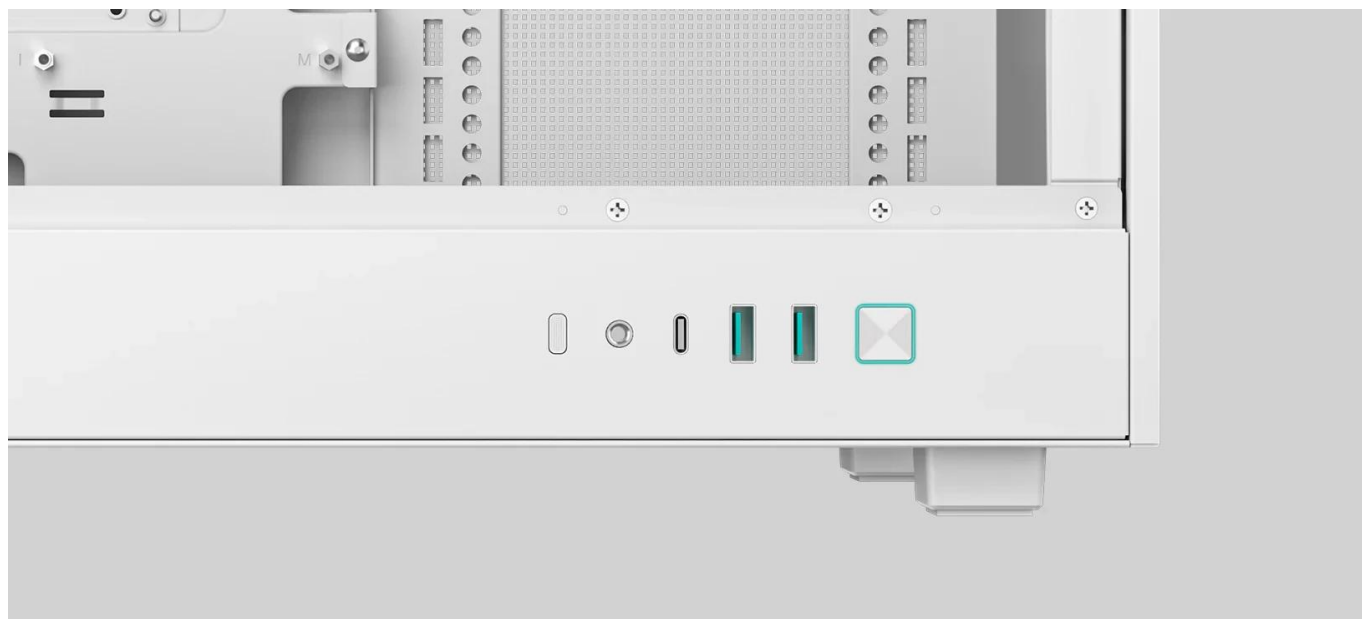

DEEPCOOL CH260 - malý design, velké možnosti konfigurace

Kompaktní PC skříň CH260 je PC skříň, která klame svými rozměry a pojme všechny komponenty potřebné pro stavbu moderního a výkonného počítačového systému. **Formát skříně Micro-ATX** je kompatibilní se základními deskami typu Micro ATX, Mini-ITX, podporuje umístění grafické karty, SSD a pevného disku nebo ventilátorů.

PC skříň **DEEPCOOL CH260** pojme až **6 ventilátorů**, díky čemuž umožní efektivní chlazení. **Celoocelová síťová konstrukce** se postará o vysoký průtok vzduchu a podpoří stabilní chod i v dlouhotrvající zátěži. Na **předním panelu**

najdete moderní konektory pro připojení nejdůležitějších periferií.

DEEPCOOL CH260

Skříň formátu Micro-ATX s průhlednou bočnicí nabízí **jednu 2,5" pozici pro SSD disk a jednu 3,5" pozici** pro pevný disk. Na bočním panelu se nachází **USB-C port, dva USB 3.0 porty a kombinovaný port sluchátek a mikrofonu**. Důmyslné řešení umožňuje pohodlné umístění až **360 mm** dlouhého výměníku vodního chlazení na horní straně. Skříň je možné osadit až **šesti** ventilátory. Ve skříni je dostatek prostoru pro chladič CPU do výšky až 174 mm a grafickou kartu o délce **388 mm (413 mm bez použití předních ventilátorů)**. Skříň je dodávána bez zdroje. Součástí je sada prachových filtrů.

ZÁKLADNÍ SPECIFIKACE

Provedení skříně: Micro ATX

Interní pozice: 1× 2,5", 1× 3,5"

Kompatibilita základní desky: Micro ATX, Mini-ITX

Zdroj: bez zdroje

Konektory na bočním panelu: 2× USB 3.0, 1× USB-C, 1× kombinovaný port sluchátek a mikrofonu