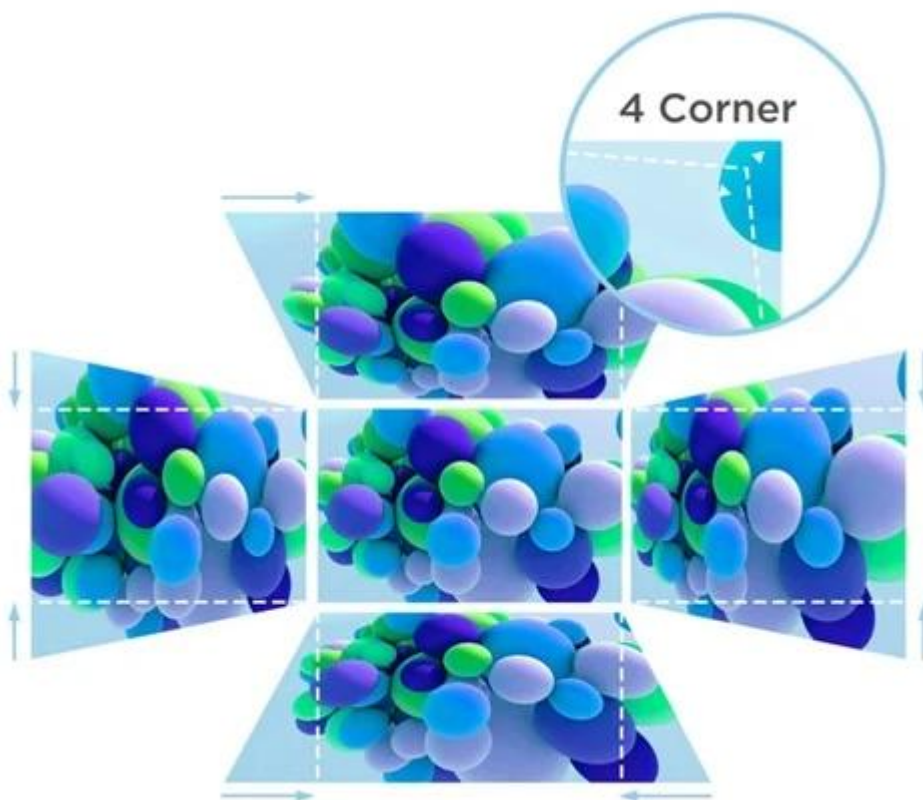

Projektor ViewSonic LSD400W s krátkou projekční vzdáleností, který je navržen pro profesionální aplikace. Uplatní se tak ve firemní kanceláři, výstavních prostorách apod. Pro promítání využívá moderní **fosfor-laserovou technologii 3. generace**, která podporuje dlouhou životnost **až 30 000 hodin provozu** bez nutnosti výměny lampy.

Disponuje **rozlišením WXGA a svítivostí 4 000 ANSI lumenů** pro ostrý a dobře čitelný obraz i v osvětlených místnostech. **Projektor ViewSonic LSD400W** produkuje obraz **od 30" do 300" s projekčním poměrem 1,544-1,72**.

Projektor ViewSonic LSD400W nabízí i speciální barevné režimy pro specifické uživatelské potřeby - **Golf Mode** podporuje realistické zobrazení zelených a modrých odstínů a umožní vám například plnohodnotné golfové simulace. Díky **funkcím pro korekci obrazu, portrétovému režimu a 360° projekci** umožňuje flexibilní instalaci v prostoru a přizpůsobení v interiéru podle vašich potřeb.