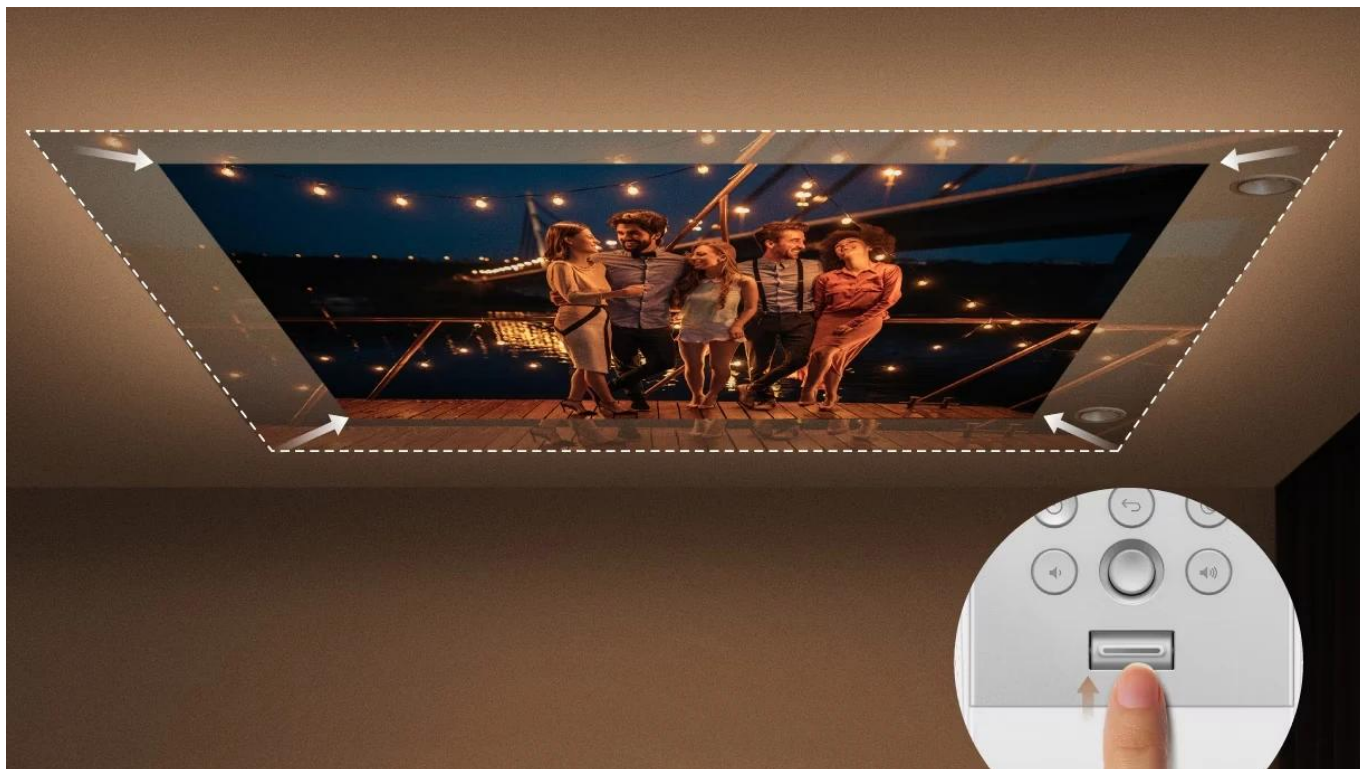

## BenQ GV32 - LED stropní projektor s Google TV

Přenosný LED projektor s Google TV určený pro pohodlné sledování filmů na stropě přímo z postele.

Projektor **BenQ GV32** nabízí unikátní flexibilní základnu s možností **otáčení o 360°** horizontálně a **135°** vertikálně, což umožňuje promítání z libovolného úhlu. Díky **Full HD rozlišení 1920 x 1080 px** a jasů **500 ANSI lumenů** s technologií **DLP LED** poskytuje kvalitní obraz s **95% pokrytím barevného prostoru Rec. 709** a kontrastním poměrem **100 000 : 1**. LED světelný zdroj má životnost až **30 000 hodin** v úsporném režimu.

- Flexibilní nastavitelná základna s otáčením o 360° horizontálně a 135° vertikálně pro stropní projekci z libovolného úhlu
- Full HD rozlišení 1920 x 1080 px s jasnou 500 ANSI lumenů, podpora HDR10 a HLG s 95% pokrytím Rec. 709
- Integrovaný 2.1kanálový audio systém o výkonu 18 W s dedikovaným 10W basovým reproduktorem a režimem Ceiling Cinema Sound

### Chytré funkce pro pohodlné sledování

Projektor nabízí automatické zaostření, automatickou 2D korekci lichoběžníkového zkreslení (vertikální  $\pm 20^\circ$ , horizontální  $\pm 30^\circ$ , rotace  $\pm 30^\circ$  do vzdálenosti 2 m), funkci vyhýbání se překážkám a automatickou rotaci obrazu. Intuitivní páčka zoomu umožňuje snadné přizpůsobení velikosti obrazu. Speciální obrazový režim Night Shift automaticky upravuje barvy pro snížení námahy očí.

## Odpočívajte v jakékoľvek poloze

Projektor GV32 umožňuje nájsť ideálnu polohu pre pohodlné sledovanie díky nastavení úhlu natočení obrazu v rozsahu 360°.