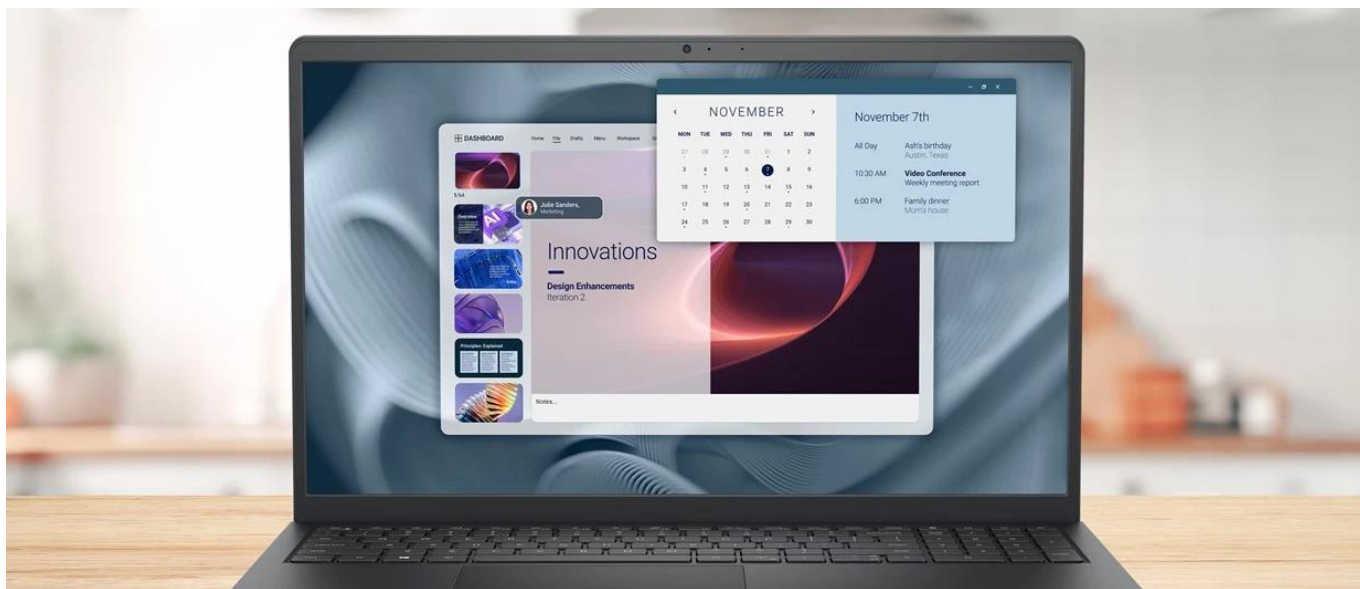

Popis

Dell Pro 15 Essential PV15250 - každodenní práce na komfortním displeji

Notebook Dell Pro 15 Essential PV15250 si poradí i s těmi nejnáročnějšími pracovními úkoly. Disponuje 15,6palcovým displejem, který přináší více prostoru, ale současně si uchovává rozměry a hmotnost ideální pro přenášení. Notebook **Dell Pro 15 Essential PV15250** je navržen speciálně pro potřeby moderních kanceláří a stane se z něj spolehlivý pracovní nástroj.

Základem výkonu je **procesor Intel Core i7-1355U**, který je ideální pro provoz firemních aplikací, administrativní procesy, analytiku a další úkoly. Ve spojení s operační pamětí **DDR5 s kapacitou 16 GB RAM** umožní plynulý chod aplikací a multitasking.

IPS displej s Full HD rozlišením a 120Hz obnovovací frekvencí produkuje ostrý a plynulý obraz pro práci s tabulkami, byznys softwarem, čtení dokumentů i sledování multimédií. Díky **antireflexní** úpravě je obsah jasný a dobře čitelný za všech okolností.

Notebook Dell Pro 15 Essential PV15250 i přes větší displej potěší lehkým provedením, které dosahuje **váhy pouhých 1,62 kg**, díky čemuž je ideální pro mobilní zaměstnance, studenty a další uživatele v pohybu. **SSD jednotka s kapacitou 512 GB** poskytne prostor pro ukládání dat, rychlý přístup a spouštění aplikací a celého systému. Výbava obsahuje také **podsvícenou klávesnici, čtečku otisku prstů a TPM čip** pro pokročilé zabezpečení.