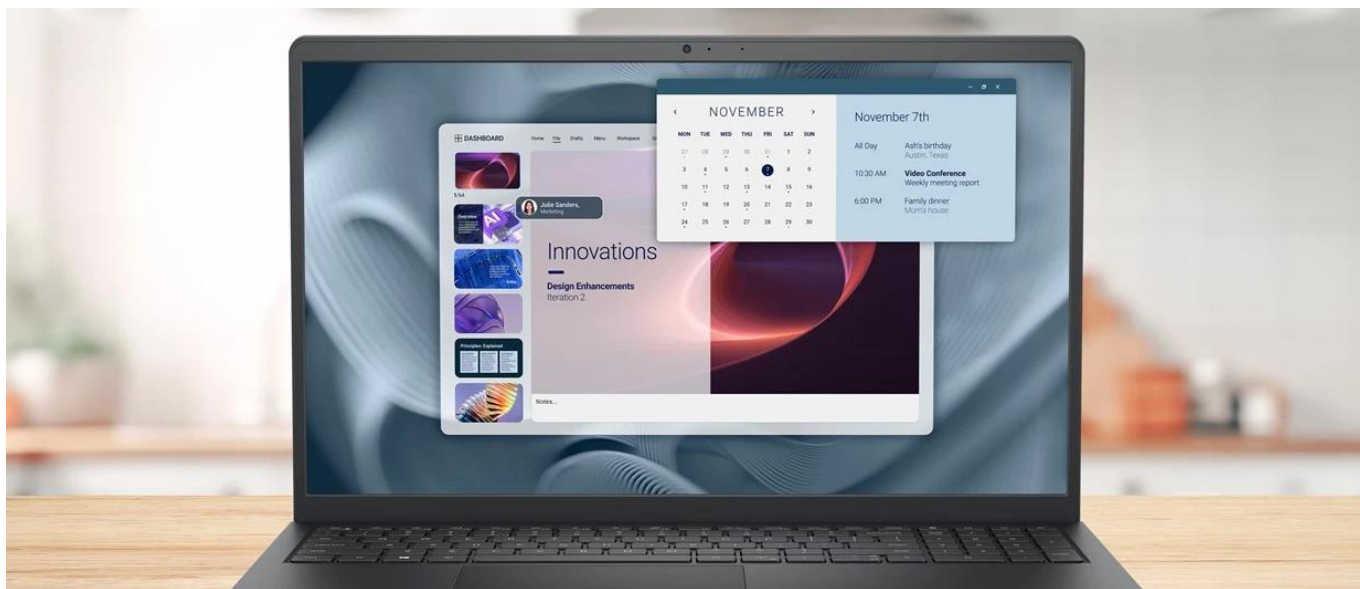

Popis

Dell Pro 15 Essential PV15250 - každodenní práce na komfortním displeji

Notebook Dell Pro 15 Essential PV15250 si poradí i s těmi nejnáročnějšími pracovními úkoly. Disponuje 15,6palcovým displejem, který přináší více prostoru, ale současně si uchovává rozměry a hmotnost ideální pro přenášení. Notebook **Dell Pro 15 Essential PV15250** je navržen speciálně pro potřeby moderních kanceláří a stane se z něj spolehlivý pracovní nástroj.

IPS displej s Full HD rozlišením a 120Hz obnovovací frekvencí produkuje ostrý a plynulý obraz pro práci s tabulkami, byznys softwarem, čtení dokumentů i sledování multimédií. Díky **antireflexní** úpravě je obsah jasný a dobře čitelný za všech okolností.

Notebook Dell Pro 15 Essential PV15250 i přes větší displej potěší lehkým provedením, které dosahuje **váhy pouhých 1,62 kg**, díky čemuž je ideální pro mobilní zaměstnance, studenty a další uživatele v pohybu. **SSD jednotka s kapacitou 1 TB** poskytne prostor pro ukládání objemných dat, rychlý přístup a spouštění aplikací a celého systému. Výbava obsahuje také **podsvícenou klávesnici, čtečku otisku prstů a TPM čip** pro pokročilé zabezpečení.

- Výkonný procesor Intel® Core™ i7-1355U s integrovanou Intel® UHD
- Velkorysá 16GB DDR5 operační paměť pro plynulý multitasking
- Rychlé 1TB M.2 PCIe NVMe SSD úložiště pro okamžité odezvy
- Kvalitní 15,6" Full HD IPS displej s obnovovací frekvencí 120 Hz
- Pokročilé zabezpečení s TPM čipem a čtečkou otisku prstů
- Moderní konektivita s Wi-Fi 6 a Bluetooth® technologiemi
- Podsvícená česko-slovenská klávesnice s numerickou částí
- Dlouhá výdrž baterie díky 4článkové 54Wh baterii