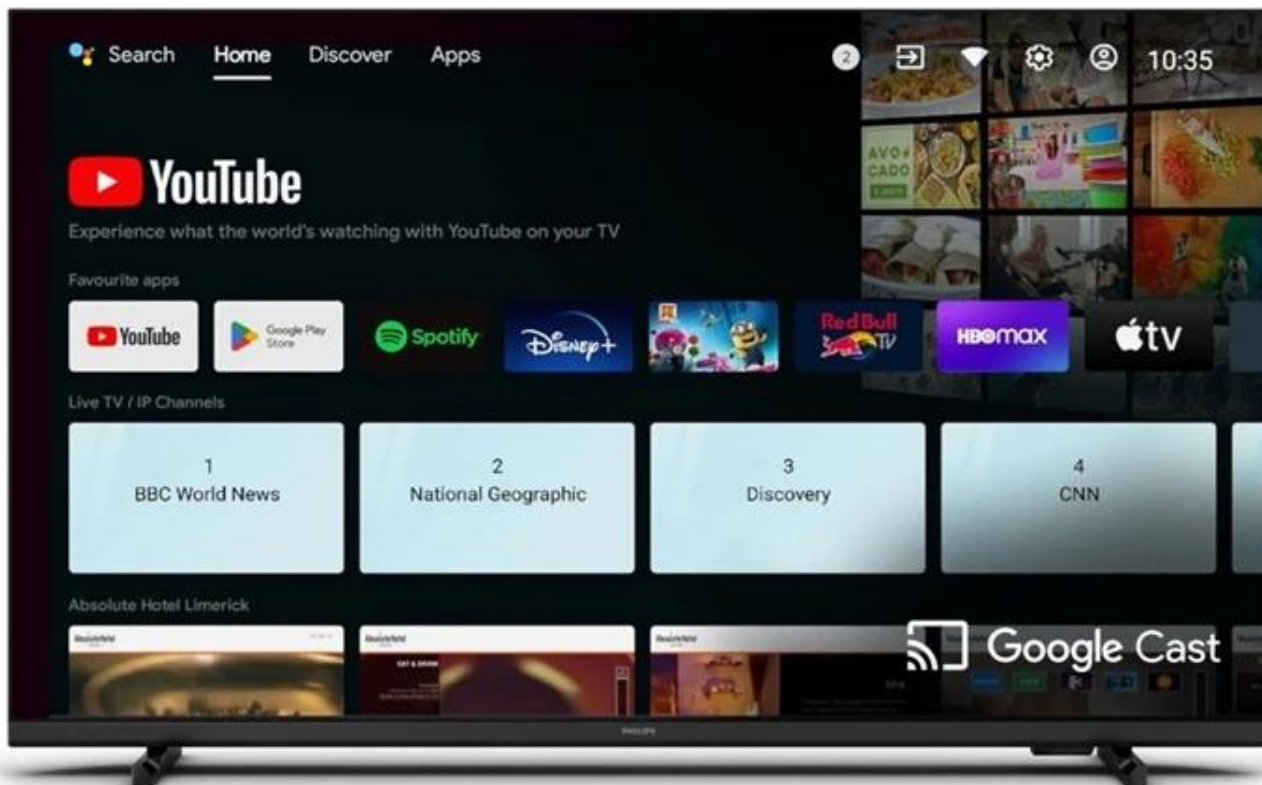

Philips PrimeSuite 43HFL4518U/12 - hotelová TV pro vyšší komfort ubytovaných

Smart TV Philips PrimeSuite 43HFL4518U/12, která je určena **pro hotely, apartmány, penziony** nebo recepcie ubytovacích zařízení. Hosté ocení chytré funkce a jednoduché ovládání, provozovatelé zase snadnou správu a propagaci svého byznysu. Na ploše **43 palců** nabízí špičkový obraz ve **4K Ultra HD rozlišení** a podporu snadného streamování obsahu z mobilních zařízení.

Díky funkci **Google Cast** lze filmy, videa, hudbu nebo prezentace ze Smart zařízení přenést přímo na obrazovku bez nutnosti dodatečného streamovacího hardwaru. Další technologie **Android TV 11** s **Google Play** poskytuje přístup k

nepřebernému množství aplikací a platform. Multimediální zábava je tak kdykoli na dosah ruky.

Díky **funkci Instant Initial Cloning** je zajištěno snadné kopírování nastavení z jednoho televizoru na další. Díky tomu můžete vytvořit unifikovanou konfiguraci pro celou TV síť ve svém hotelu. Chytrý televizor **Philips PrimeSuite 43HFL4518U/12** disponuje rovněž integrovaným digitálním **tunerem DVB-T/T2/C a DVB-S/S2** pro příjem satelitního i terestrického vysílání.

Philips PrimeSuite 43HFL4518U/12

Profesionální 43" televizor určený speciálně pro ubytovací zařízení s pokročilými funkcemi pro správu a kontrolu.

Tento televizor kombinuje kvalitní **4K Ultra HD LED displej** s úhlopříčkou **43"** s pokročilým systémem **Android TV 11**, který poskytuje přístup k široké škále aplikací a služeb. Integrovaná funkce **Google Cast** umožňuje hostům snadno streamovat obsah ze svých mobilních zařízení přímo na obrazovku televizoru.