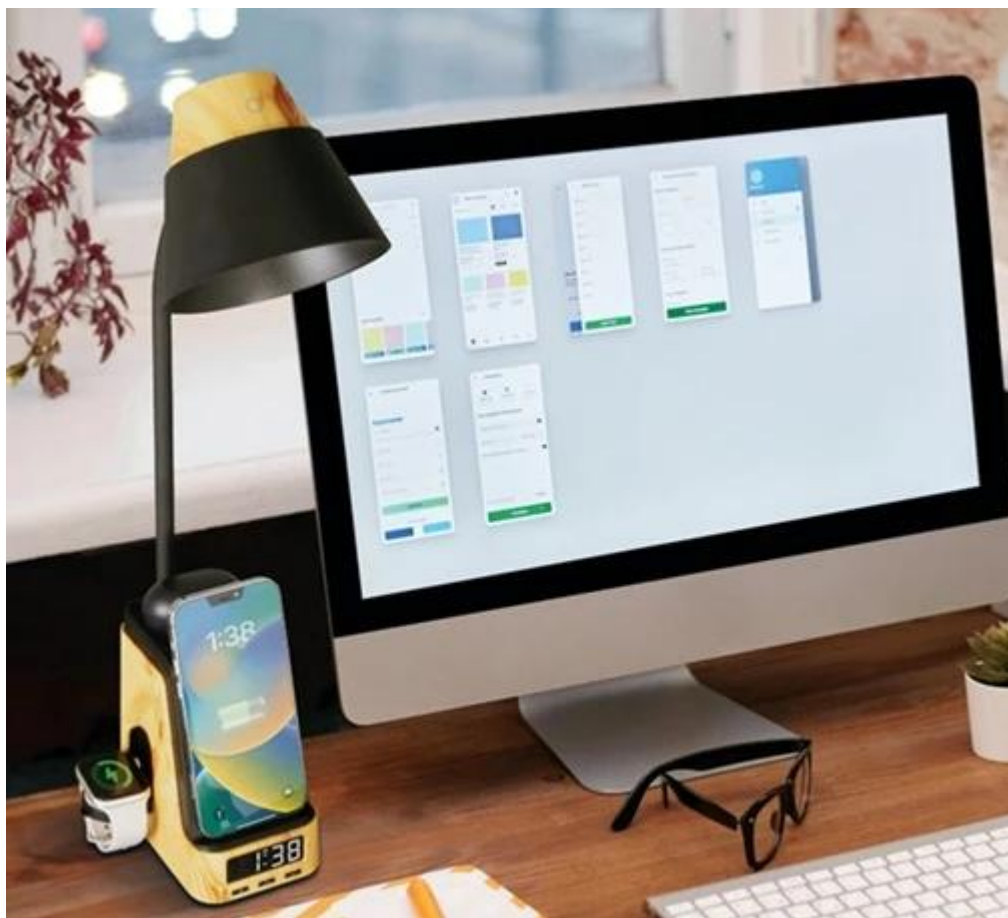

## LED stolní lampička IMMAX IDEAL - světlo pro práci, relax i nabíjení elektroniky

**Praktická stolní LED lampička IMMAX IDEAL**, která se přizpůsobí vašim požadavkům. Produkuje světlo příjemné barevné teploty od teplé 2700 K přes neutrální 4000 K až po studenou 5000 K. Díky tomu je vhodná pro široké spektrum činností během dne i noci, uplatní se při práci, čtení, kreslení nebo večerní relaxaci. Zkrátka světlo tak akorát. **Intuitivní ovládání** vám umožní snadné nastavení stmívání. **LCD displej** nabízí rovněž hodiny s funkcí **budíku**.

Mezi další funkce patří **integrováná bezdrátová stanice Qi 3 v 1**, která umožní nabíjení smartphonu, sluchátek nebo

chytrých hodinek výkonem 5 W. Díky elegantnímu designu **LED lampička IMMAX IDEAL** optimálně zapadne do každého interiéru, ať už se jedná o studentský pokoj, noční stolek v ložnici, nebo kancelář.