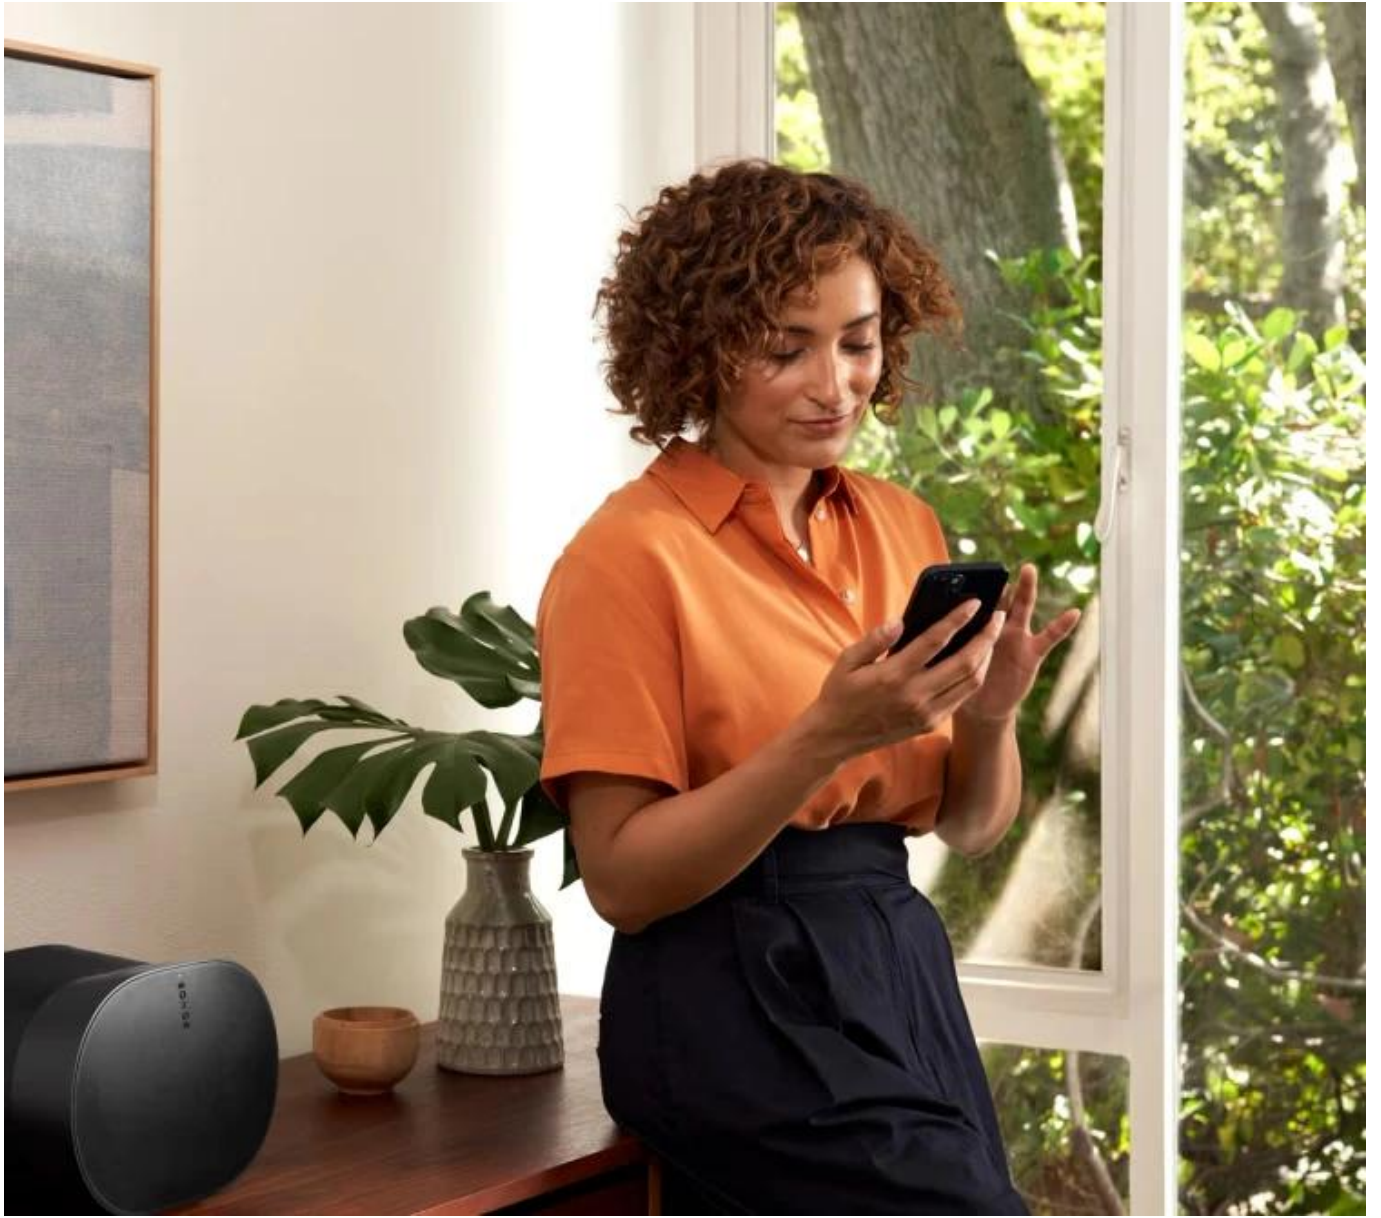

SONOS ERA 300 BÍLÝ

Cena celkem:	10 745 Kč (bez DPH: 8 880 Kč)
Běžná cena:	11 820 Kč
Ušetříte:	1 075 Kč
Kód zboží:	SONOS0005
Part No.:	E30G1EU1
Záruka:	24 měs.
Stav:	Nové zboží

Popis

Sonos Era 300

Revoluční prostorový reproduktor s podporou Dolby Atmos a 360° zvukovou scénou.

Reproduktor využívá **čtyři tweetry a dva basové měniče** nakloněné do různých směrů pro vytvoření prostorového zvuku, který vás doslova obklopí hudbou.

Díky podpoře **Wi-Fi 6, Bluetooth 5.3 a linkovému vstupu přes USB-C** můžete streamovat z jakéhokoli zdroje. Pokročilá technologie **Trueplay™** automaticky analyzuje akustiku místnosti a optimalizuje zvuk. Reproduktor lze spárovat se soundbary Arc nebo Arc Ultra pro vytvoření kompletního domácího kina s prostorovým zvukem.

- Šest digitálních zesilovačů třídy D s unikátní akustickou architekturou
- Čtyři tweetry pro věrné vysoké a středopásmové frekvence včetně horního kanálu
- Dva basové měniče pro stereo přehrávání
- Pokročilé mikrofony s beamforming technologií pro hlasové ovládání
- Kompatibilita s Wi-Fi 6 a Bluetooth 5.3 pro bezdrátové streamování
- USB-C port pro linkový vstup s 3,5mm pomocným kabelem
- Automatické Trueplay™ ladění pro iOS i Android zařízení
- Podpora Sonos Voice Control a Amazon Alexa

Pokročilé ovládání a konektivita

Kapacitní dotykové ovládání umožňuje přehrávání, pozastavení, přeskokování skladeb a úpravu hlasitosti přímo na

reproduktoru. Podporuje Apple AirPlay 2 pro bezproblémové streamování z iOS zařízení.