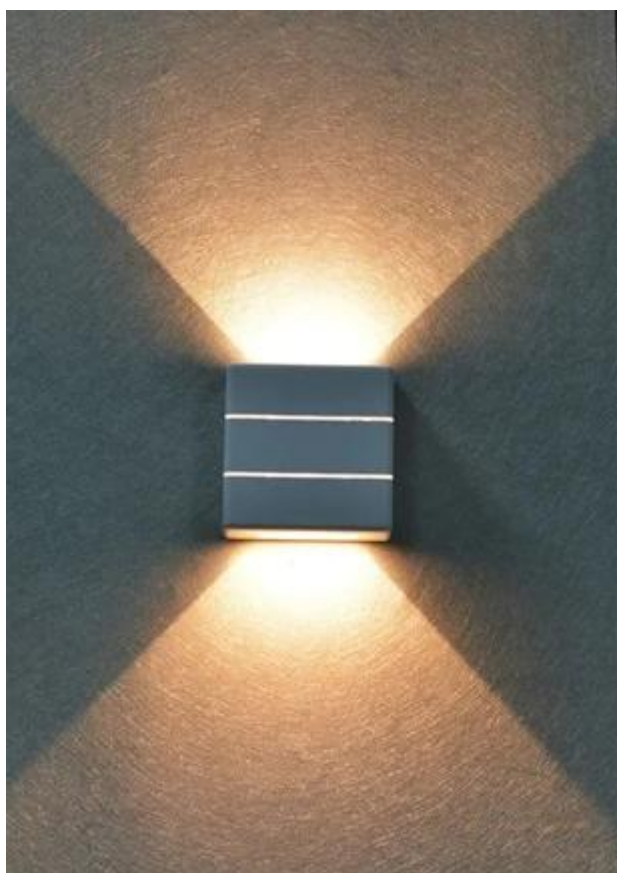

## IMMAX LUXLINE - LED osvětlení s lehkostí a stylem

**Moderní LED osvětlení IMMAX LUXLINE** do venkovního prostoru, které **svítí ve 3 směrech** - nahoru, dolů a dopředu - a neprodukuje nežádoucí stíny. Produkuje **teplé bílé světlo** (3000 K), které neoslňuje a současně optimálně osvětluje prostředí schodiště, pergol, teras, vchodových dveří nebo balkonu. Vytvoří také příjemnou atmosféru, kterou ocení každá návštěva.