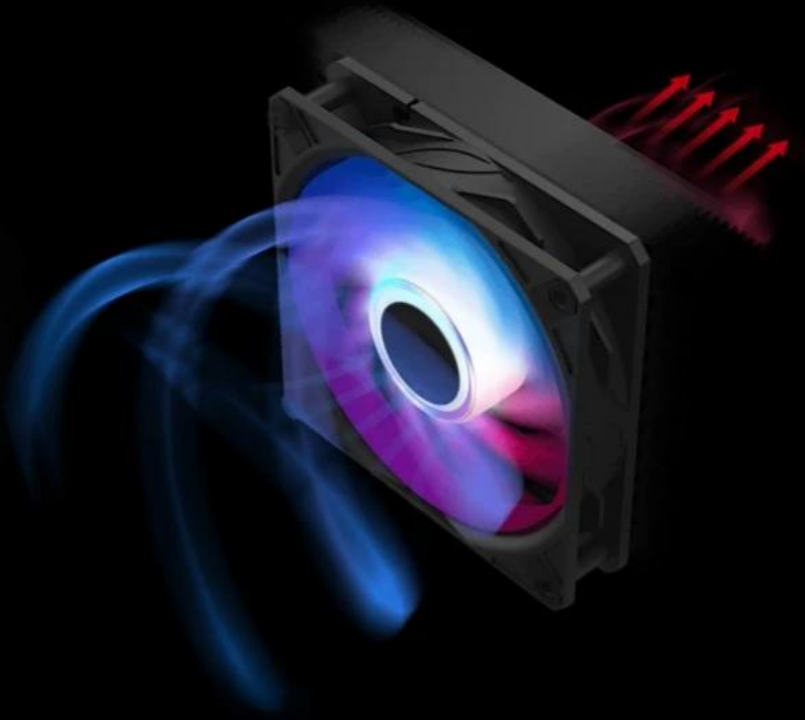

## MSI MAG CORELIQUID A15 360 - zbraň hromadného chlazení

**MSI MAG CORELIQUID A15 360** je takový generál na poli vodních chladičů CPU, a to nejenom svým designem, ale především výkonem. Tento model je navržen pro chlazení špičkových procesů v moderních PC sestavách, které s patřičnou podporou chlazení zvládnou náročný a dlouhotrvající zápřah. Po stránce designu se **vodní CPU chladič MSI MAG CORELIQUID A15 360** vyznačuje ostře řezanými liniemi, hliníkovými detaily a **ARGB podsvícením**, které dodá konfiguraci další body za styl. Chladič je vybaven **výkonnou pumpou**, která efektivně odvádí teplo bez nadměrného hluku.

**Měděná základna** nové generace obsahuje **mikrokanálky**, které doslova sají teplo z procesoru a postarají se o stabilní chod během herní režby, náročných výpočetních procesech nebo klidně provozu umělé inteligence. **Ventilátory CycloBlade 9 s hybridní konstrukcí lopatek** rozvíří vzduch do opravdového větru. Ložiska podpoří dlouhou životnost a výdrž, aby se gamingová mašina udržela ve hře po maximální dobu.

**CPU chladič MSI MAG CORELIQUID A15 360** potěší také **předinstalovaným UNI Bracketem** pro jednoduchou montáž bez nutnosti něco šroubovat na koleně a ztrácet nervy. Podporuje **platformy Intel a AMD** nejnovějších generací, které jsou navrženy pro náročný gaming, AI, renderování, grafické práce a další úlohy. Díky **aplikace MSI CENTER** máte ovládání otáček pumpy nebo RGB jednoduše pod kontrolou.