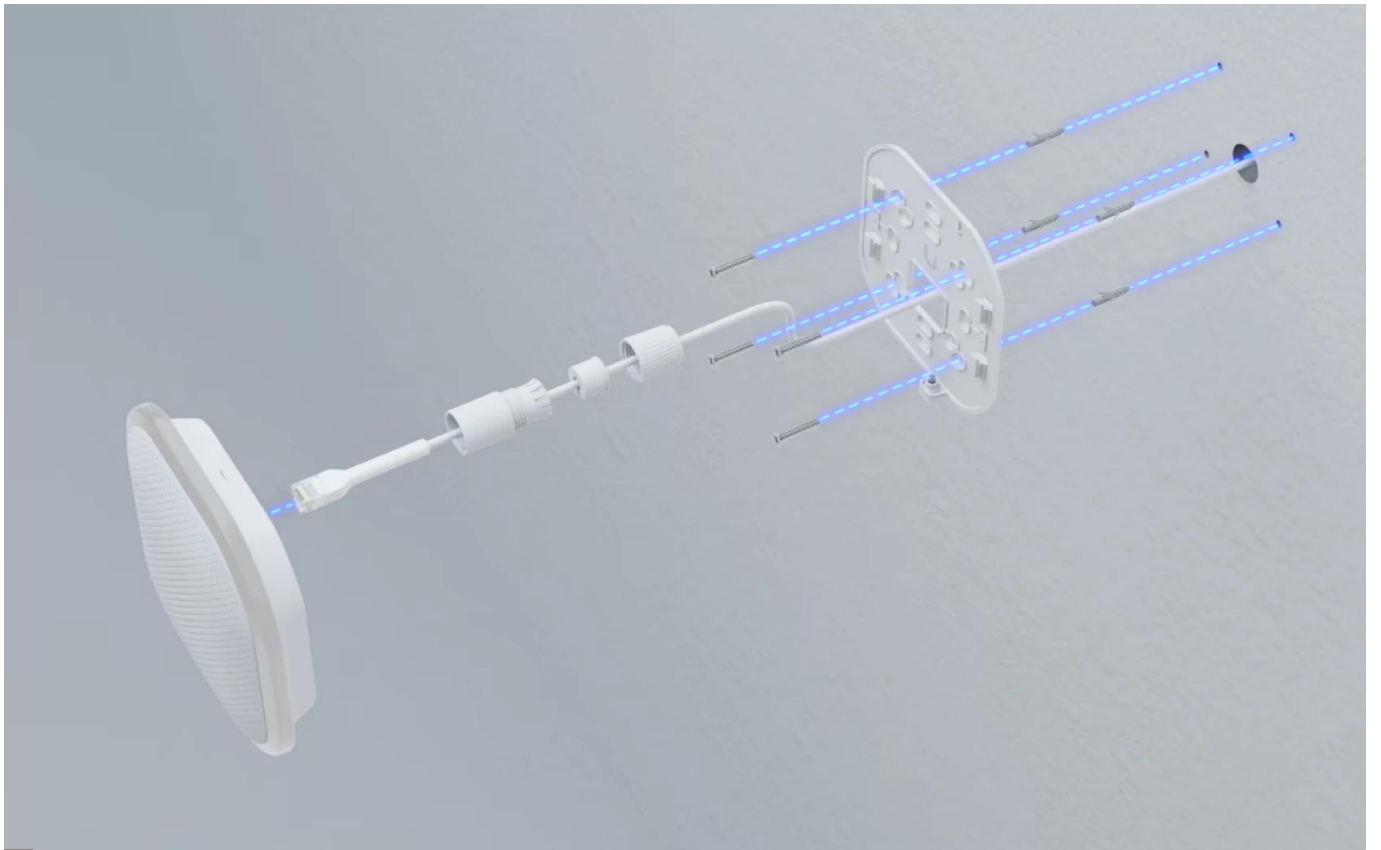

Manuál:

[Ubiquiti UniFi Siren PoE](#)