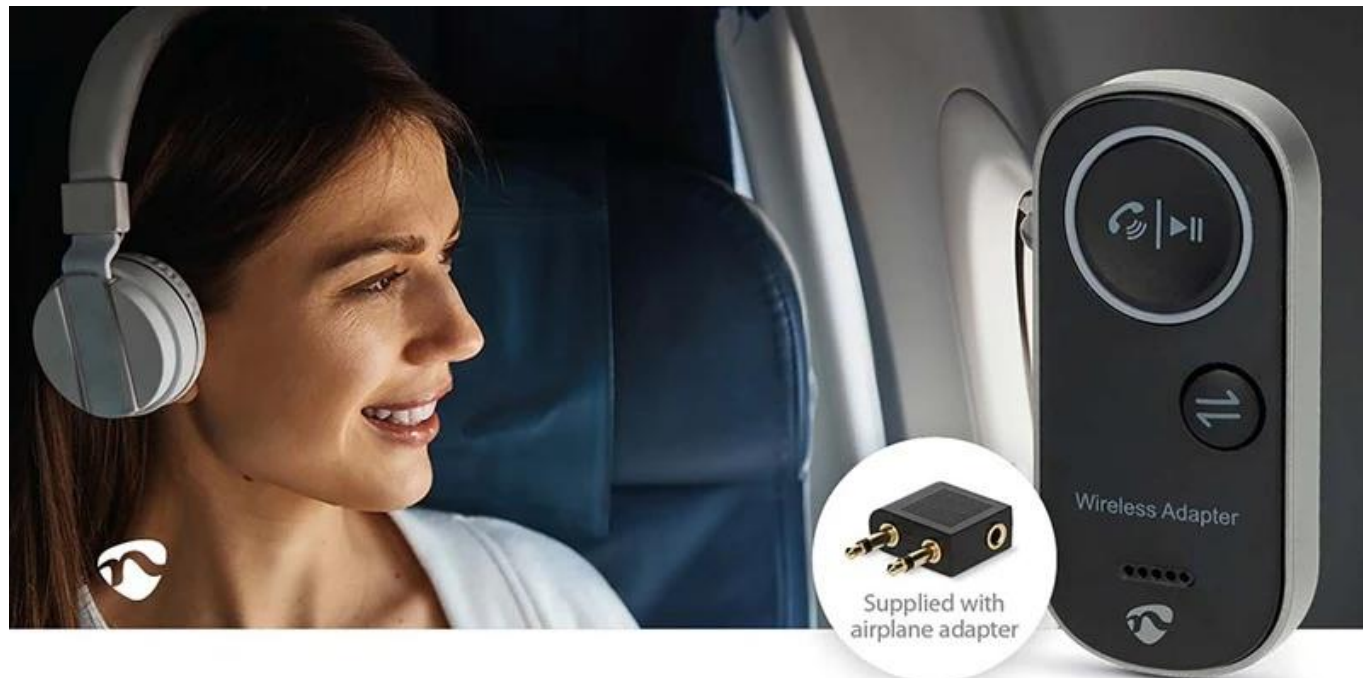

Bezdrátový audio adaptér Nedis BTTC2500BK, se kterým vytvoříte audio centrum se silným zvukem. Díky **TX režimu (vysílání)** adaptér udělá z vaší TV, počítače nebo herní konzole bezdrátový zdroj zvuku a umožní **streamování do Bluetooth sluchátek** bez zpoždění. Díky **RX režimu (příjem)** se **promění drátové reproduktory, autorádia** nebo domácí stereo systém na přijímač Bluetooth. **Podpora duálního párování** umožní konektivitu dvou zařízení v současně, ať už v režimu vysílání, nebo příjmu. Přepínání mezi nimi je otázkou okamžiku, bez opakovaného párování.

Na cestách oceníte režim **Handsfree**, který vám umožní komfortní a bezpečné telefonování během jízdy v autě. **Bezdrátový audio adaptér Nedis BTTC2500BK** zvládne **až 10 hodin provozu** na jedno nabití. Nízká latence podporuje audio bez zpoždění, díky čemuž je vhodný také pro sledování filmů nebo videí. **Konektory USB-C (vstup) a 3,5mm jack výstup** zajistí kompatibilitu s moderními i staršími zařízeními. I přes **kompaktní design** toho zvládne víc než leckteré domácí stereo, a přesto se vejde do kapsy.

Connect via 3.5mm
to any music device

Extremely long
battery life

Transmitting and
Receiving

Nedis BTTC2500BK

Kompaktní bezdrátový audio adaptér 2v1 s duálním párováním pro maximální flexibilitu.

Všestranné zařízení umožňuje bezdrátově streamovat zvuk v režimu **vysílání (TX)** i **příjmu (RX)**, takže je ideálním společníkem pro použití doma, na cestách i v autě. Díky možnosti **duálního párování** můžete připojit dvě zařízení současně v obou režimech a bez námahy přepínat mezi oblíbenými zařízeními bez nutnosti neustálého přepojování.