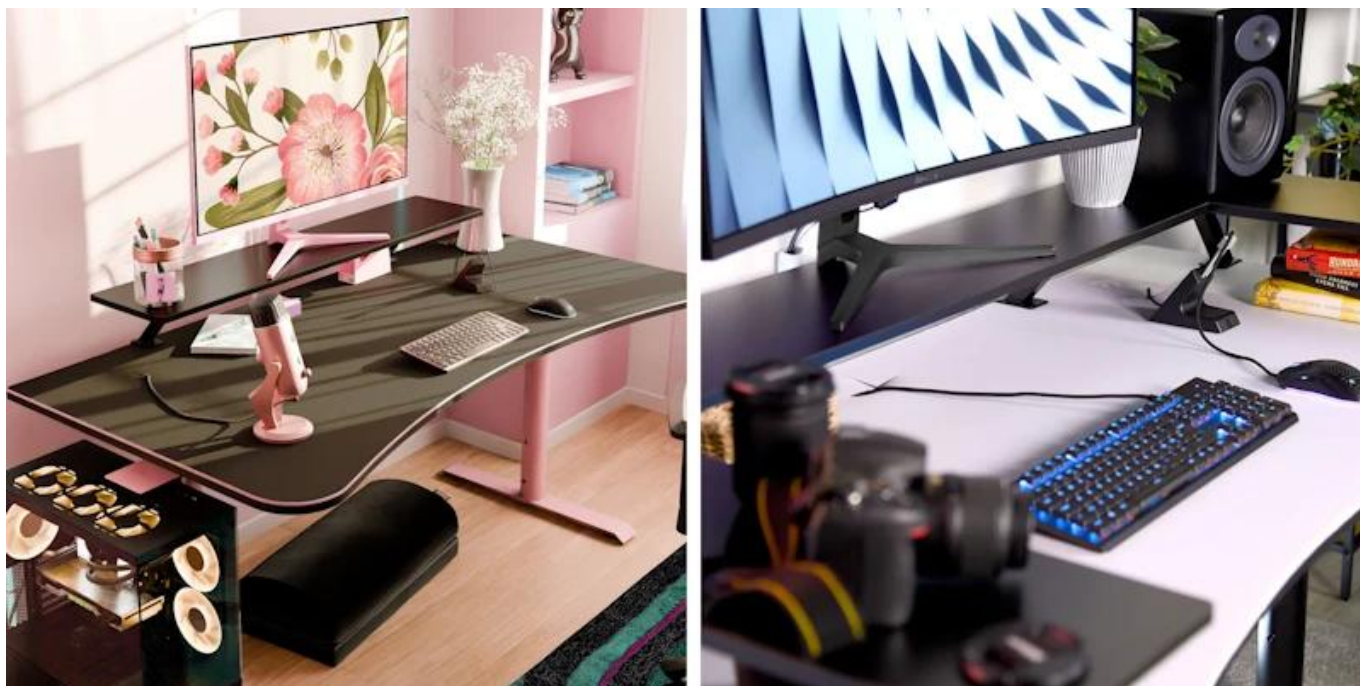

Arozzi Arena Desk Riser Large - ergonomie pro váš PC setup

Přídavná ergo polička Arozzi Arena Desk Riser Large pro herní stůl, která je ideálním doplňkem pro každého, kdo vyžaduje **ergonomii** a nesnese chaos ve svém herním prostoru. Nezáleží na tom, jestli vlastníte našlapanou herní mašinu, pracovní stanici nebo multimediální PC. Tento podstavec dostane **monitor do optimální výšky**, aby váš krk netrpěl ani při dlouhodobé práci nebo konzumaci multimediálního obsahu.

Ergonomická polička Arozzi Arena Desk Riser Large plní funkci **držáku** a **podstavce**, současně podporuje lepší držení těla bez hrbení zad. Vyznačuje se univerzální kompatibilitou a vměstná se na téměř každý stůl. Díky **rozměrům 111 x 23 cm** a **nosnosti až 20 kg** se na poličku **vejde solidní ultraširokoúhlý displej**. Pod ní pak vzniká komfortní prostor pro uložení klávesnice, myši a dalšího příslušenství.

- Ergonomický design zvyšuje monitor do optimální výšky 15 cm pro správné držení těla.
- Zpevněná konstrukce s kovovou výztuhou na spodní straně zajišťuje maximální stabilitu.
- Vysoká nosnost až 20 kg umožňuje bezpečné umístění i těžších monitorů a příslušenství.