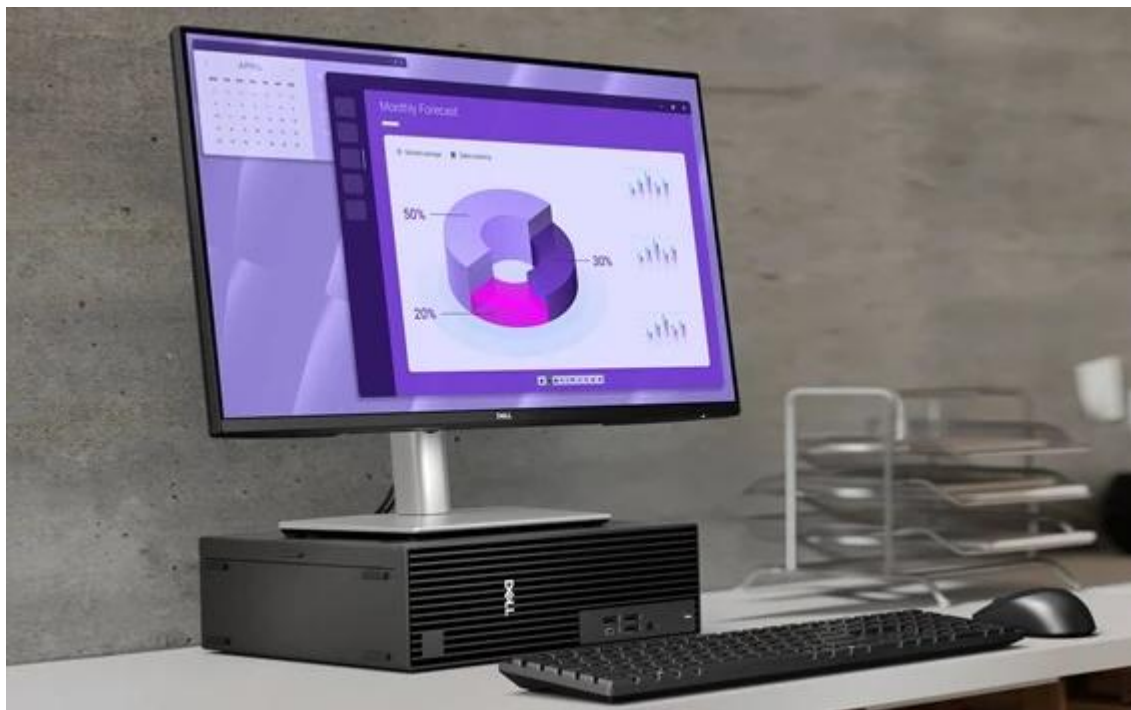

## DELL PRO SLIM QCS1250

Cena celkem:	<b>22 145 Kč</b> <b>(bez DPH: 18 302 Kč)</b>
Běžná cena:	<b>24 360 Kč</b>
Ušetříte:	<b>2 215 Kč</b>
Kód zboží:	PCD4178
Part No.:	PCD4178
Záruka:	36 měs.
Stav:	Nové zboží

### Dell Pro Slim QCS1250 - moderní AI kancelář v kompaktním provedení

**Stolní počítač Dell Pro Slim QCS1250** představuje výkonné a prostorově úsporné řešení pro vaši kancelář. Tento model je ideální pro rychlé a efektivní plnění firemních úkolů a dalších pracovních povinností. **Desktop Dell Pro Slim QCS1250** je osazen **procesorem Intel Core Ultra 5**, který je určen pro náročné kancelářské nebo multimediální úlohy. Zvládne každodenní provoz podnikových aplikací, domácí multimediální zábavu a ve spojení se **16GB RAM DDR5** také **náročný multitasking**.

Pro ukládání dat je připravena **SSD jednotka s kapacitou 256 GB**. Kromě úložného prostoru podpoří také rychlé načítání softwaru a celého systému. Počítač je vyveden v **kompaktním slim šasi designu**, díky čemuž šetří místo na pracovním stole. I přes své rozměry nabízí **dostatek portů** a podporuje všestrannou konektivitu. **Procesor Intel Core Ultra s integrovanou NPU** je optimalizovaný pro aplikace a **procesy spojené s umělou inteligencí**. Zrychluje jejich chod, výpočty a umožní vám **efektivně zpracovávat generativní zadání a úkoly**. Umožňuje lepší činnost s **nástroji umělé inteligence**, jako je například **Copilot** v systému Windows, a svižně splní vaše požadavky například na tvorbu rozmanitého textového nebo vizuálního obsahu.

### Kompaktní a výkonný desktop s Intel Core Ultra procesorem a podporou AI funkcí.

Dell Pro Slim představuje ideální kombinaci výkonu a úsporného designu pro moderní kanceláře. Tento desktop je vybaven procesorem **Intel® Core™ Ultra 5 235** s 14 jádry a maximálním taktem až 5,0 GHz, který integruje **NPU čip s výkonem 13 TOPS** pro efektivní zpracování AI úloh.