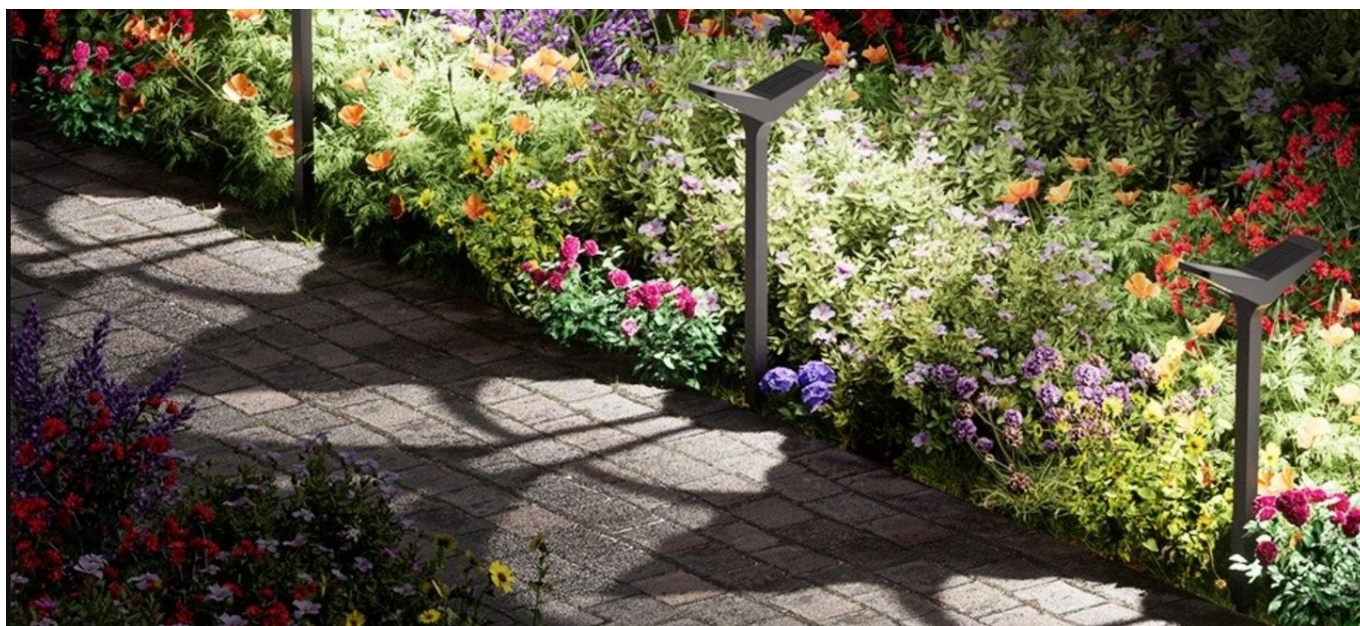

Solární LED svítidlo IMMAX SUN BUTTERFLY pro osvětlení zahrady, chodníčku, příjezdové cesty nebo části zahrady. Představuje ideální spojení praktičnosti, estetiky a **ekologického osvětlení**. Umožní vám vytvořit osvětlení bez nutnosti elektrického připojení. LED osvětlení IMMAX SUN BUTTERFLY nabízí **4 světelné režimy**, které se liší intenzitou jasu a barvou světla.

Umožní vám přechod mezi teplou a studenou barvou světla a přizpůsobení okolním světelným podmínkám. **Integrovaný solární panel s baterií** se postará o efektivní provoz bez závislosti na elektrické zásuvce. Díky tomu zajišťuje **ekologický bezúdržbový provoz**, samozřejmě pokud je svítidlo instalováno na místo s přímým slunečním světlem.

Svítidlo nabízí **dva světelné motivy** - z jedné strany svítí celá plocha, z druhé strany vytváří dekorativní motiv motýla. Díky **bezdrátovému provedení** a jednoduchému zápichovému systému je instalace snadná a rychlá, bez nutnosti složitého zapojování nebo pokládání kabelů.