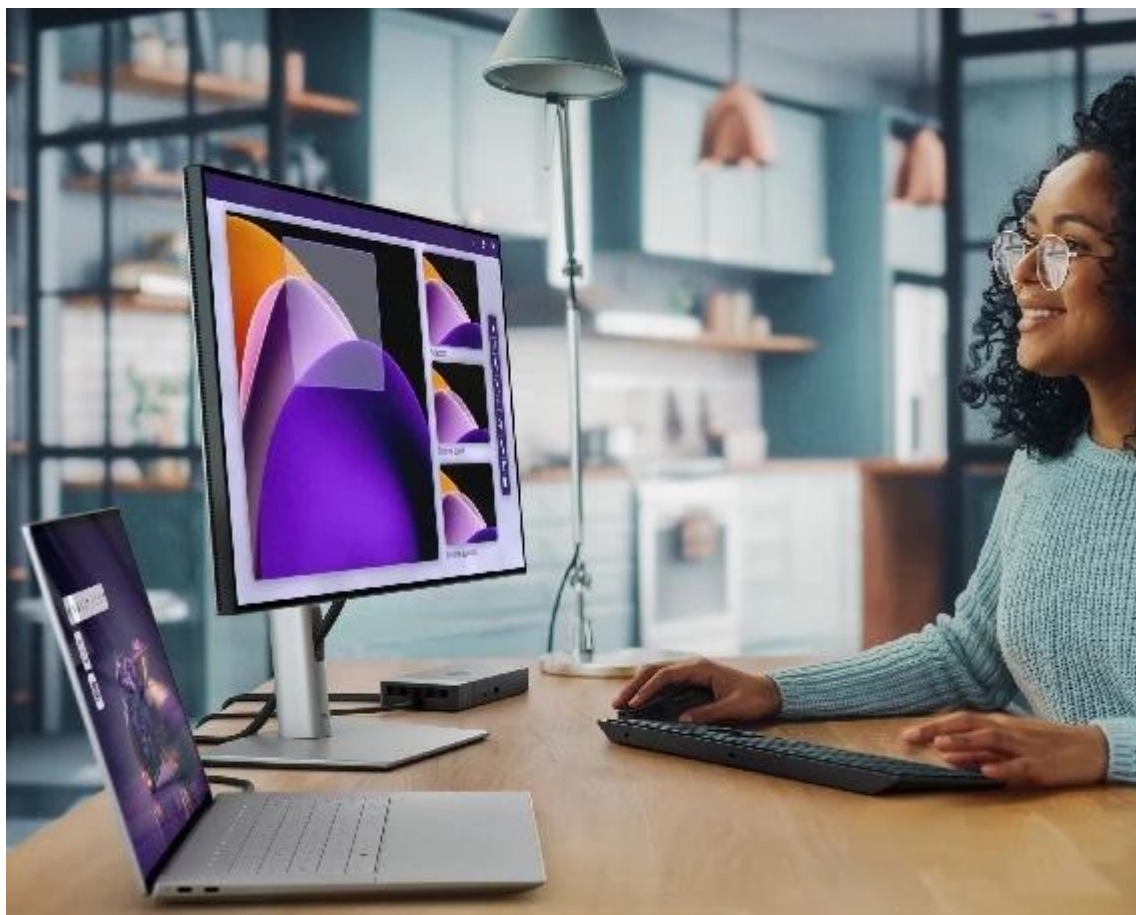

### Dell 16 Premium DA16250 - nevyhýbá se ani té nejtěžší práci

**Notebook Dell 16 Premium DA16250** vás oslní elegantním vzhledem, výkonem a pořádnou dávkou **umělé inteligence**. Bude vám krýt záda při každém pracovním projektu a nespokojí se s nějakými polovičatými výsledky. Tento **16,3palcový model** zvládne vše - od tabulek přes datové analýzy až po kreativní činnosti. **Notebook Dell 16 Premium DA16250** pohání **procesor Intel Core Ultra 9**, který si perfektně rozumí s AI a vytvoří řešení přesně na míru vašim požadavkům.

**Dotykový OLED displej se 4K rozlišením** rozmazlí oči i těch nejnáročnějších uživatelů. Kromě mimořádně ostrého obrazu ve 4K kvalitě displej vykresluje obsah hladce a plynule díky **až 120Hz obnovovací frekvenci**. Zvukový systém v podobě **4 reproduktorů s Dolby Atmos a Waves MaxxAudio** pro 360° prostorové ozvučení. Je ideální pro poslech hudby, sledování filmů, videí a hraní.