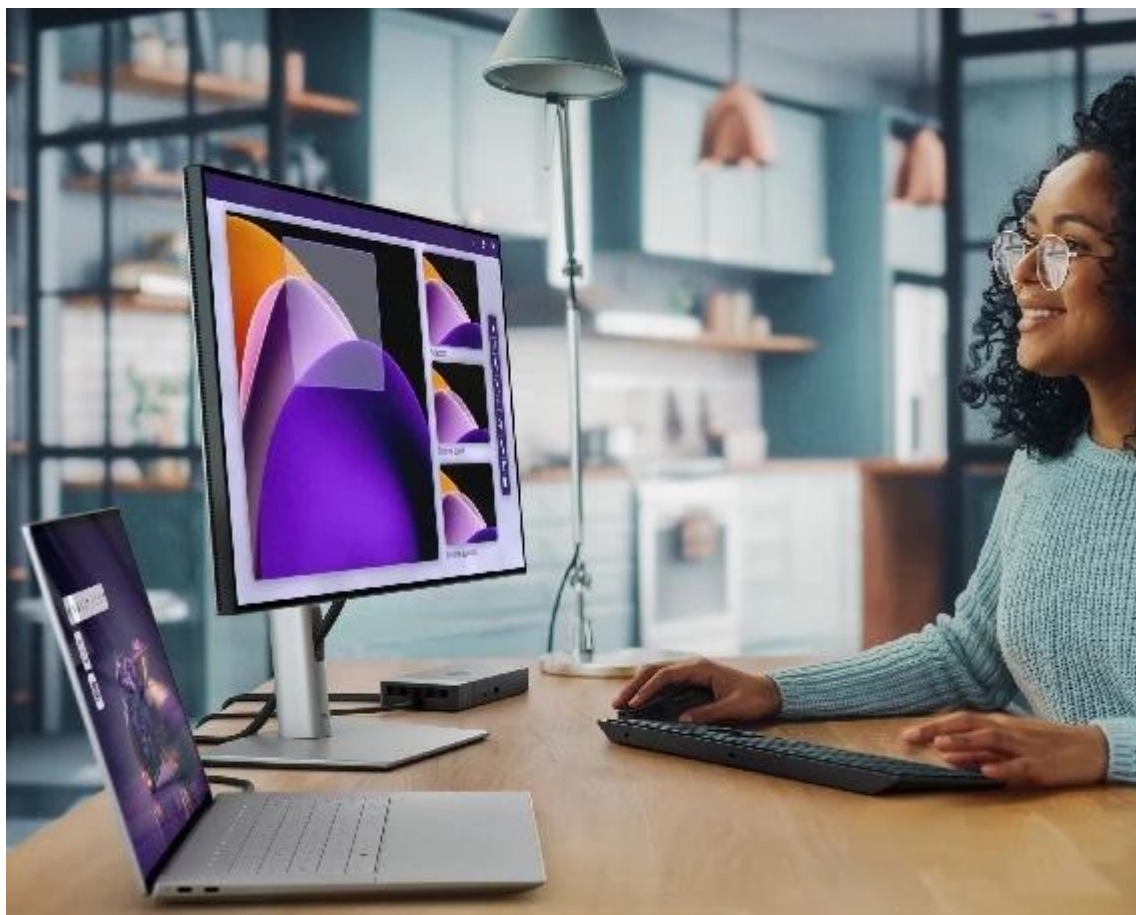

Popis

Dell 16 Premium DA16250 - nevyhýbá se ani té nejtěžší práci

Notebook Dell 16 Premium DA16250 vás oslní elegantním vzhledem, výkonem a pořádnou dávkou **umělé inteligence**. Bude vám krýt záda při každém pracovním projektu a nespokojí se s nějakými polovičatými výsledky. Tento **16,3palcový model** zvládne vše – od tabulek přes datové analýzy až po kreativní činnosti. **Notebook Dell 16 Premium DA16250** pohání **procesor Intel Core Ultra 7**, který si perfektně rozumí s AI a vytvoří řešení přesně na míru vašim požadavkům.

Dotykový OLED displej se 4K rozlišením rozmazlí oči i těch nejnáročnějších uživatelů. Kromě mimořádně ostrého obrazu ve 4K kvalitě displej vykresluje obsah hladce a plynule díky **až 120Hz obnovovací frekvenci**. Zvukový systém v podobě **4 reproduktorů s Dolby Atmos a Waves MaxxAudio** pro 360° prostorové ozvučení. Je ideální pro poslech hudby, sledování filmů, videí a hraní.