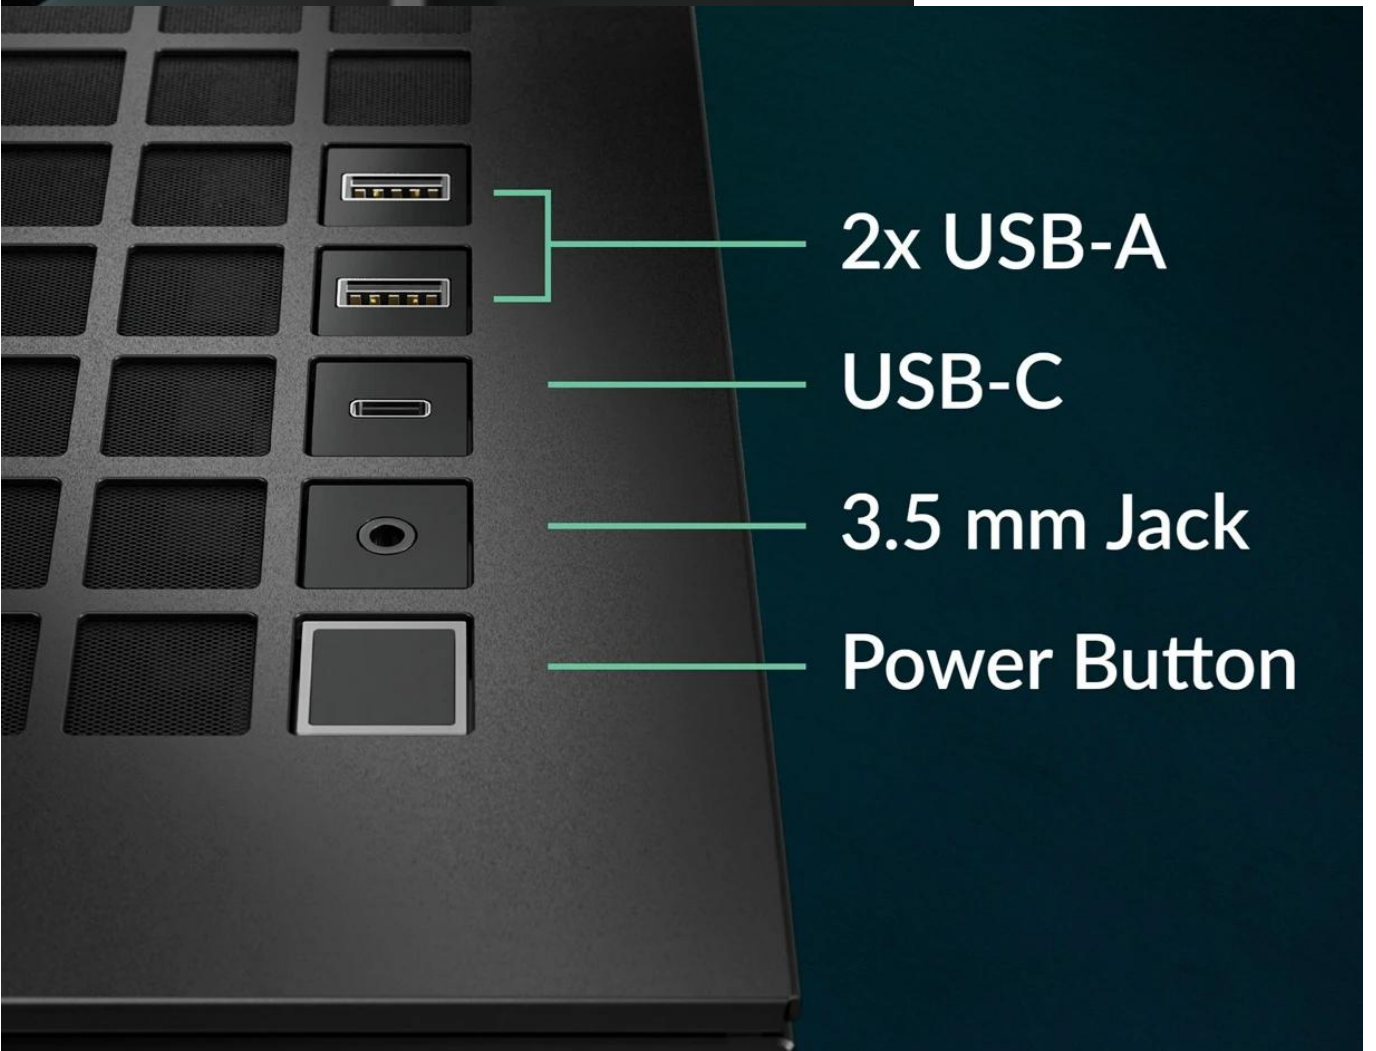

## ARCTIC XTENDER MIRROR ČERNÁ

Cena celkem:	<b>4 488 Kč</b> <b>(bez DPH: 3 709 Kč)</b>
Běžná cena:	<b>4 937 Kč</b>
Ušetříte:	<b>449 Kč</b>
Kód zboží:	CASARC1040
Part No.:	ACPCC00018A
Záruka:	6 roky / roků
Stav:	Nové zboží

## ARCTIC Xtender Mirror - ukryjte výkon do stylové skříně

PC skříň **ARCTIC Xtender Mirror**, která poskytne perfektní místočko a styl vašim komponentám. Po designové stránce potěší **zrcadlovým čelním panelem** a podporou RGB podsvícení. Vytvoříte tak skvěle vypadající setup, který si říká o obdiv od prvního pohledu. Uvnitř je pak **dostatek prostoru pro základní desky až do šířky 285 mm**. Objem 64 litrů zvládne i další větší nebo těžší komponenty, jako jsou grafické karty, chladiče CPU apod. Pokud jde o chlazení, **počítačová skříň ARCTIC Xtender Mirror** obsahuje **5 předinstalovaných A-RGB ventilátorů**, které se starají o to, aby PC systém zůstal v optimálních teplotách i při vysokém a dlouhotrvajícím provozu.

Potěší také podpora **chytrého kabelového managementu**, takže po rozložení komponent a sestavení bude konfigurace nejen výkonná, ale také perfektně uspořádaná bez vnitřního chaosu. Samozřejmostí je přítomnost **konektorů na horním panelu** pro připojení periférií. Nechybí ani **prachové filtry**, které udrží prach daleko od součástek a zajistí tak jejich ochranu. **ARCTIC Xtender Mirror** je ideální volba pro hráče, tvůrce i fanoušky technologií. Poskytne vám prostor a možnosti vytvořit nekompromisní počítačový systém pro moderní digitální dobu.

2x USB-A

USB-C

3.5 mm Jack

Power Button