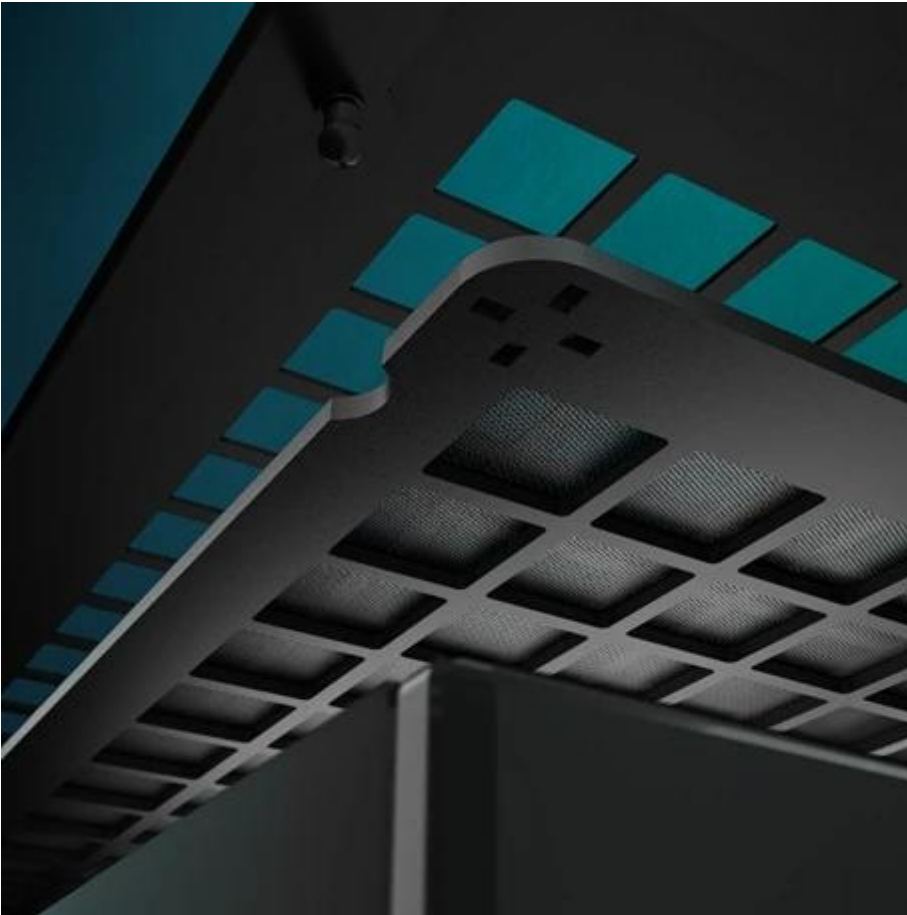

## ARCTIC Xtender Mirror - ukryjte výkon do stylové skříně

PC skříň **ARCTIC Xtender Mirror**, která poskytne perfektní místočko a styl vašim komponentám. Po designové stránce potěší **zrcadlovým čelním panelem** a podporou RGB podsvícení. Vytvoříte tak skvěle vypadající setup, který si říká o obdiv od prvního pohledu. Uvnitř je pak **dostatek prostoru pro základní desky až do šířky 285 mm**. Objem 64 litrů zvládne i další větší nebo těžší komponenty, jako jsou grafické karty, chladiče CPU apod. Pokud jde o chlazení, **počítačová skříň ARCTIC Xtender Mirror** obsahuje **5 předinstalovaných A-RGB ventilátorů**, které se starají o to, aby PC systém zůstal v optimálních teplotách i při vysokém a dlouhotrvajícím provozu.

Potěší také podpora **chytrého kabelového managementu**, takže po rozložení komponent a sestavení bude konfigurace nejen výkonná, ale také perfektně uspořádaná bez vnitřního chaosu. Samozřejmostí je přítomnost **konektorů na horním panelu** pro připojení periférií. Nechybí ani **prachové filtry**, které udrží prach daleko od součástek a zajistí tak jejich ochranu. **ARCTIC Xtender Mirror** je ideální volba pro hráče, tvůrce i fanoušky technologií. Poskytne vám prostor a možnosti vytvořit nekompromisní počítačový systém pro moderní digitální dobu.

## ARCTIC Xtender Mirror černá

**Prémiová počítačová skříň s elegantním zrcadlovým designem a pokročilými funkcemi pro PC nadšence.**

Skříň **Arctic Xtender Mirror** představuje špičkové řešení pro stavbu výkonných herních a pracovních počítačů. Díky podpoře **E-ATX základních desek** až do šířky 285 mm nabízí maximální kompatibilitu s high-end komponenty. Zrcadlový čelní panel v kombinaci s **RGB podsvícením A-RGB Gen2** vytváří působivý vizuální efekt.